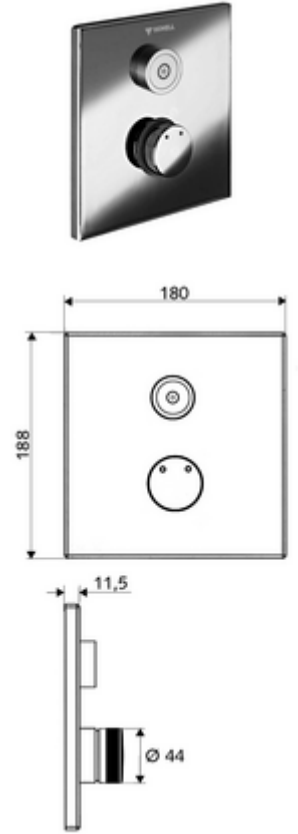

## Karma su

Sıva altı Masterbox WBD-E-M için. Otomatik kapanmalı CVD-Touch elektroniği ile tetiklenir. İsteğe bağlı pil veya şebeke işletimi. SCHELL su yönetim sistemi SWS ile ağ kurmak için uygun. SCHELL Single Control SSC üzerinden parametrelenebilir.

- Ön panel
  - Kovanlı karma su çalıştırma düğmesi
  - CVD-Touch-Elektronik, programlanabilir, su sıçraması ve su jetine karşı koruma IP65
- Montaj çerçevesi
- Sabitleme malzemesi
- Einstellmöglichkeiten über SWS SSC
  - Çalıştırma gücü (hafif / orta / ağır)
  - Manuel programlama (Kapalı / Açık)
  - Maks. çalışma süresi (1 - 950 s)
  - Durgunluk deşarjı (Kapalı / 1 - 1000 s, son deşarjdan sonra her 1 - 250 h / her 1- 250 h)
  - Çalıştırma kilit süresi (Kapalı / 1 - 255 s, Timeout 1 - 2000 min)
- Einstellmöglichkeiten über manuelle Programmierung
  - Maks. çalışma süresi (4 - 120 s, 10 program kademesi)
  - Durgunluk deşarjı (Kapalı / 20 s, her 24 h)
- Werkstoff: Çalıştırma Pirinç; Ön panel Pirinç
- Oberfläche: Çalıştırma Krom; Ön panel Krom
- Ön panelin boyutları: B 180 mm x H 188 mm x T 11,5 mm
- Schutzart: IP65 (CVD dokunmatik elektronikler)
- Gewicht: 1,57 kg/Adet
- Verpackungseinheit: 1