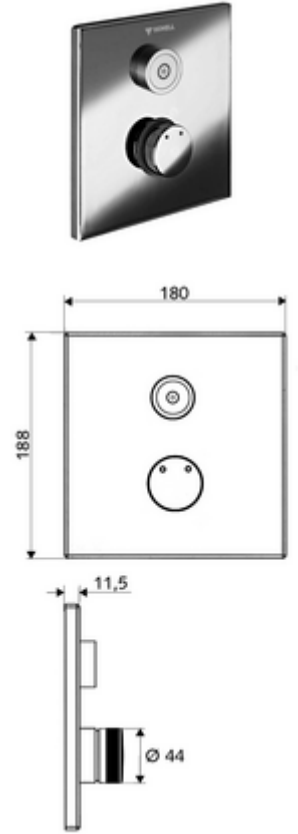

ürün numarası: 01 919 06 99

Karma su

Sıva altı Masterbox WBD-E-M için. Otomatik kapanmalı CVD-Touch elektroniği ile tetiklenir. İsteğe bağlı pil veya şebeke işletimi. SCHELL su yönetim sistemi SWS ile ağ kurmak için uygun. SCHELL Single Control SSC üzerinden parametrelenebilir.

- Ön panel
 - Kovanlı karma su çalıştırma düğmesi
 - CVD-Touch-Elektronik, programlanabilir, su sıçraması ve su jetine karşı koruma IP65
- Montaj çerçevesi
- Sabitleme malzemesi
- Einstellmöglichkeiten über SWS SSC
 - Çalıştırma gücü (hafif / orta / ağır)
 - Manuel programlama (Kapalı / Açık)
 - Maks. çalışma süresi (1 - 950 s)
 - Durgunluk deşarjı (Kapalı / 1 - 1000 s, son deşarjdan sonra her 1 - 250 h / her 1- 250 h)
 - Çalıştırma kilit süresi (Kapalı / 1 - 255 s, Timeout 1 - 2000 min)
- Einstellmöglichkeiten über manuelle Programmierung
 - Maks. çalışma süresi (4 - 120 s, 10 program kademesi)
 - Durgunluk deşarjı (Kapalı / 20 s, her 24 h)
- Werkstoff: Çalıştırma Pirinç; Ön panel Pirinç
- Oberfläche: Çalıştırma Krom; Ön panel Krom
- Ön panelin boyutları: B 180 mm x H 188 mm x T 11,5 mm
- Schutzart: IP65 (CVD dokunmatik elektronikler)
- Gewicht: 1,57 kg/Adet
- Verpackungseinheit: 1