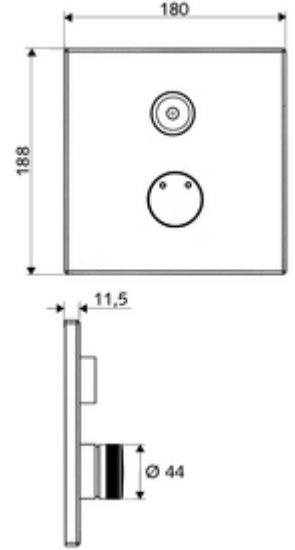

- Ön panel
 - Kovanlı karma su çalıştırma düğmesi
 - CVD-Touch-Elektronik, programlanabilir, su sıçraması ve su jetine karşı koruma IP65
- Montaj çerçevesi
- Sabitleme malzemesi
- Einstellmöglichkeiten über SWS SSC
 - Çalıştırma gücü (hafif / orta / ağır)
 - Manuel programlama (Kapalı / Açık)
 - Maks. çalışma süresi (1 - 950 s)
 - Durgunluk deşarjı (Kapalı / 1 - 1000 s, son deşarjdan sonra her 1 - 250 h / her 1- 250 h)
 - Çalıştırma kilit süresi (Kapalı / 1 - 255 s, Timeout 1 - 2000 min)
- Einstellmöglichkeiten über manuelle Programmierung
 - Maks. çalışma süresi (4 - 120 s, 10 program kademesi)
 - Durgunluk deşarjı (Kapalı / 20 s, her 24 h)
- Werkstoff: Çalıştırma Pirinç; Ön panel Pirinç
- Oberfläche: Çalıştırma Krom; Ön panel Krom
- Ön panelin boyutları: B 180 mm x H 188 mm x T 11,5 mm
- Schutzart: IP65 (CVD dokunmatik elektronikler)
- Gewicht: 1,57 kg/Adet
- Verpackungseinheit: 1