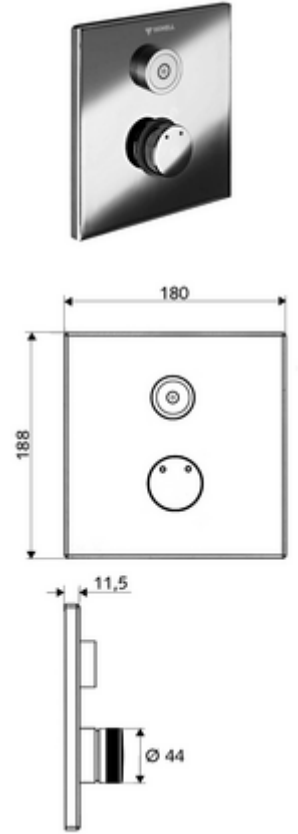

ürün numarası: 01 919 28 99

Karma su

Sıva altı Masterbox WBD-E-M için. Otomatik kapanmalı CVD-Touch elektroniği ile tetiklenir. İsteğe bağlı pil veya şebeke işletimi. SCHELL su yönetim sistemi SWS ile ağ kurmak için uygun. SCHELL Single Control SSC üzerinden parametrelenebilir.

- Ön panel
 - Kovanlı karma su çalıştırma düğmesi
 - CVD-Touch-Elektronik, programlanabilir, su sıçraması ve su jetine karşı koruma IP65
- Montaj çerçevesi
- Sabitleme malzemesi
- Einstellmöglichkeiten über SWS SSC
 - Çalıştırma gücü (hafif / orta / ağır)
 - Manuel programlama (Kapalı / Açık)
 - Maks. çalışma süresi (1 - 950 s)
 - Durgunluk deşarjı (Kapalı / 1 - 1000 s, son deşarjdan sonra her 1 - 250 h / her 1- 250 h)
 - Çalıştırma kilit süresi (Kapalı / 1 - 255 s, Timeout 1 - 2000 min)
- Einstellmöglichkeiten über manuelle Programmierung
 - Maks. çalışma süresi (4 - 120 s, 10 program kademesi)
 - Durgunluk deşarjı (Kapalı / 20 s, her 24 h)
- Werkstoff: Çalıştırma Pirinç; Ön panel Paslanmaz çelik
- Oberfläche: Çalıştırma Krom; Ön panel Fırçalanmış paslanmaz çelik
- Ön panelin boyutları: B 180 mm x H 188 mm x T 11,5 mm
- Schutzart: IP65 (CVD dokunmatik elektronikler)
- Gewicht: 1,55 kg/Adet
- Verpackungseinheit: 1