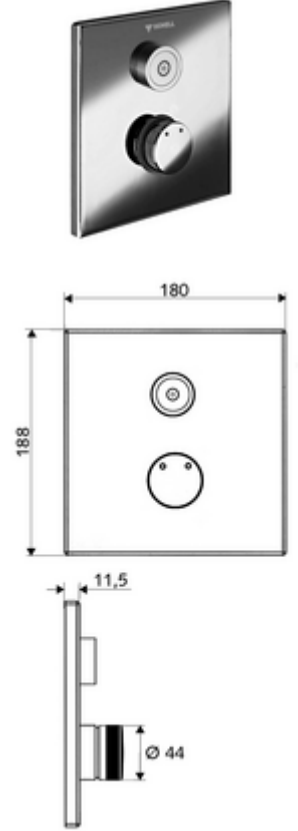

ürün numarası: 01 919 28 99

Karma su

Sıva altı Masterbox WBD-E-M için. Otomatik kapanmalı CVD-Touch elektroniği ile tetiklenir. İsteğe bağlı pil veya şebeke işletimi. SCHELL su yönetim sistemi SWS ile ağ kurmak için uygun. SCHELL Single Control SSC üzerinden parametrelenebilir.

- Ön panel
 - Kovanlı karma su çalıştırma düğmesi
 - CVD-Touch-Elektronik, programlanabilir, su sıçraması ve su jetine karşı koruma IP65
- Montaj çerçevesi
- Sabitleme malzemesi
- Einstellmöglichkeiten über SWS SSC
 - Çalıştırma gücü (hafif / orta / ağır)
 - Manuel programlama (Kapalı / Açık)
 - Maks. çalışma süresi (1 - 950 s)
 - Durgunluk deşarjı (Kapalı / 1 - 1000 s, son deşarjdan sonra her 1 - 250 h / her 1- 250 h)
 - Çalıştırma kilit süresi (Kapalı / 1 - 255 s, Timeout 1 - 2000 min)
- Einstellmöglichkeiten über manuelle Programmierung
 - Maks. çalışma süresi (4 - 120 s, 10 program kademesi)
 - Durgunluk deşarjı (Kapalı / 20 s, her 24 h)
- Werkstoff: Çalıştırma Pirinç; Ön panel Paslanmaz çelik
- Oberfläche: Çalıştırma Krom; Ön panel Fırçalanmış paslanmaz çelik
- Ön panelin boyutları: B 180 mm x H 188 mm x T 11,5 mm
- Schutzart: IP65 (CVD dokunmatik elektronikler)
- Gewicht: 1,55 kg/Adet
- Verpackungseinheit: 1