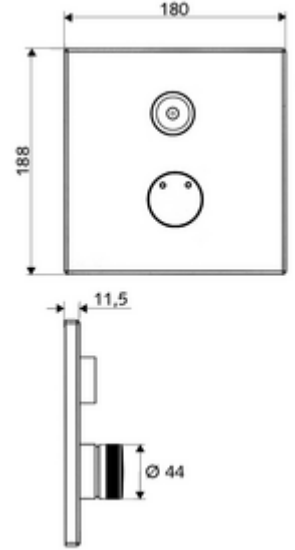

- Ön panel
 - Kovanlı karma su çalıştırma düğmesi
 - CVD-Touch-Elektronik, programlanabilir, su sıçraması ve su jetine karşı koruma IP65
- Montaj çerçevesi
- Sabitleme malzemesi

- Einstellmöglichkeiten über SWS SSC
 - Çalıştırma gücü (hafif / orta / ağır)
 - Manuel programlama (Kapalı / Açık)
 - Maks. çalışma süresi (1 - 950 s)
 - Durgunluk deşarjı (Kapalı / 1 - 1000 s, son deşarjdan sonra her 1 - 250 h / her 1- 250 h)
 - Çalıştırma kilit süresi (Kapalı / 1 - 255 s, Timeout 1 - 2000 min)
- Einstellmöglichkeiten über manuelle Programmierung
 - Maks. çalışma süresi (4 - 120 s, 10 program kademesi)
 - Durgunluk deşarjı (Kapalı / 20 s, her 24 h)
- Werkstoff: Çalıştırma Pirinç; Ön panel Paslanmaz çelik
- Oberfläche: Çalıştırma Krom; Ön panel Fırçalanmış paslanmaz çelik
- Ön panelin boyutları: B 180 mm x H 188 mm x T 11,5 mm
- Schutzart: IP65 (CVD dokunmatik elektronikler)