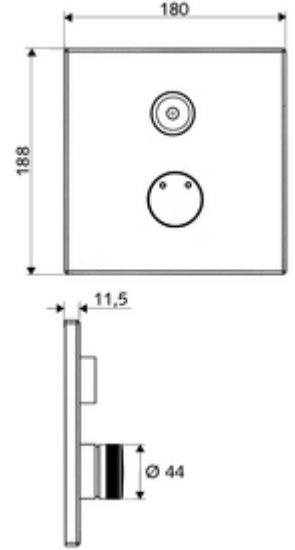

ürün numarası: 01 919 28 99

Karma su

Sıva altı Masterbox WBD-E-M için. Otomatik kapanmalı CVD-Touch elektroniği ile tetiklenir. İsteğe bağlı pil veya şebeke işletimi. SCHELL su yönetim sistemi SWS ile ağ kurmak için uygun. SCHELL Single Control SSC üzerinden parametrelenebilir.

- Ön panel
  - Kovanlı karma su çalıştırma düğmesi
  - CVD-Touch-Elektronik, programlanabilir, su sıçraması ve su jetine karşı koruma IP65
- Montaj çerçevesi
- Sabitleme malzemesi
- Einstellmöglichkeiten über SWS SSC
  - Çalıştırma gücü (hafif / orta / ağır)
  - Manuel programlama (Kapalı / Açık)
  - Maks. çalışma süresi (1 - 950 s)
  - Durgunluk deşarjı (Kapalı / 1 - 1000 s, son deşarjdan sonra her 1 - 250 h / her 1- 250 h)
  - Çalıştırma kilit süresi (Kapalı / 1 - 255 s, Timeout 1 - 2000 min)
- Einstellmöglichkeiten über manuelle Programmierung
  - Maks. çalışma süresi (4 - 120 s, 10 program kademesi)
  - Durgunluk deşarjı (Kapalı / 20 s, her 24 h)
- Werkstoff: Çalıştırma Pirinç; Ön panel Paslanmaz çelik
- Oberfläche: Çalıştırma Krom; Ön panel Fırçalanmış paslanmaz çelik
- Ön panelin boyutları: B 180 mm x H 188 mm x T 11,5 mm
- Schutzart: IP65 (CVD dokunmatik elektronikler)
- Gewicht: 1,55 kg/Adet
- Verpackungseinheit: 1

Makale numarası.: 01 904 00 99

Makale numarası.: 01 557 00 99

veya

Makale numarası.: 01 315 00 99

veya

Makale numarası.: 01 582 00 99

veya

Makale numarası.: 01 583 00 99

veya

Makale numarası.: 01 570 00 99

veya

Makale numarası.: 01 571 00 99

veya

Makale numarası.: 00 906 00 99

Makale numarası.: 01 821 06 99

veya

Makale numarası.: 01 814 06 99

veya

Makale numarası.: 00 500 00 99

Makale numarası.: 00 501 00 99

ve/veya

Makale numarası.: 00 502 00 99

ve/veya

Makale numarası.: 00 916 00 99