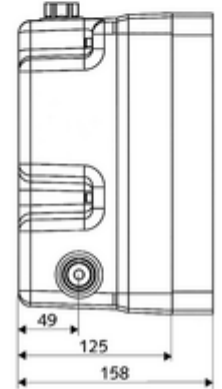

ürün numarası: 01 800 00 99

Karma su, ThermoProtect termostat

Sıva altı duş armatürleri LINUS / LINUS Basic D-SC-T için. Otomatik kapanmalı manuel tetikleme. Sızdırmaz mahfaza geçişleri ve içe duran ön kapama dahil. Termal dezenfeksiyon için ilave bir selenoid valfin eklenmesi mümkündür.

- Masterbox
 - Ham yapı gövde
 - 2 ön kapama armatürlü sıva altı duş armatürü
 - Zaman ayarlı Kartus SC II
 - ThermoProtect termostat, EN 1111 onaylı, soğuk su ayarında düşüşler için yanma korumalı.
 - 2 ön filtre
 - 2 çekvalf (EN 1717: EB)
- Deşarj ağızı
- Sıva kapağı
- Laufzeit: 5 - 30 s
- Durchfluss bei 3 bar: 10 l/min
- Fließdruck: 1,0 - 5,0 bar
- Max. Ruhedruck: 8 bar
- Maks. işletim sıcaklığı: 70 °C (termal dezenfeksiyon için 80 °C maks. 10 dk./gün)
- Werkstoff: Mahfaza Plastik; Su yolu Çinko çözünümüne mukavim pirinç, içme suyu yönetmeliğine uygun
- Abmessungen: B 125 mm x H 246 mm x T 158 mm
- Einbautiefe: 88 - 112 mm
- Bağlantı: 2x G 1/2 IG
- Gider: G 1/2 IG
- : P-IX 18001/IA, DIN-DVGW, Belgaqua
- Durchflussklasse: A
- Gewicht: 3,08 kg/Adet
- Verpackungseinheit: 1