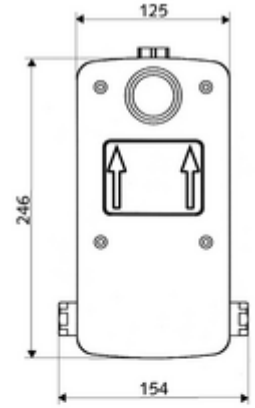

- Masterbox
  - Ham yapı gövde
  - 2 ön kapama armatürlü sıva altı duş armatürü
  - Zaman ayarlı Kartus SC II
  - ThermoProtect termostat, EN 1111 onaylı, soğuk su ayarında düşüşler için yanma korumalı.
  - 2 ön filtre
  - 2 çekvalf (EN 1717: EB)
- Deşarj ağzı
- Sıva kapağı
  
- Laufzeit: 5 - 30 s
- Durchfluss bei 3 bar: 10 l/min
- Fließdruck: 1,0 - 5,0 bar
- Max. Ruhedruck: 8 bar
- Maks. işletim sıcaklığı: 70 °C (termal dezenfeksiyon için 80 °C maks. 10 dk./gün)
- Werkstoff: Mahfaza Plastik; Su yolu Çinko çözünümüne mukavim pirinç, içme suyu yönetmeliğine uygun
- Abmessungen: B 125 mm x H 246 mm x T 158 mm
- Einbautiefe: 88 - 112 mm
- Bağlantı: 2x G 1/2 IG
- Gider: G 1/2 IG
- : P-IX 18001/IA, DIN-DVGW, Belgaqua
- Durchflussklasse: A
  
- Gewicht: 3,08 kg/Adet
- Verpackungseinheit: 1