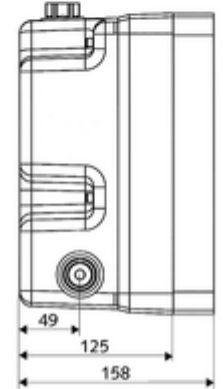

## Karma su, ThermoProtect termostat

Sıva altı duş armatürleri LINUS / LINUS Basic D-SC-T için. Otomatik kapanmalı manuel tetikleme. Sızdırmaz mahfaza geçişleri ve içe duran ön kapama dahil. Termal dezenfeksiyon için ilave bir selenoid valfin eklenmesi mümkündür.

- Masterbox
  - Ham yapı gövde
  - 2 ön kapama armatürlü sıva altı duş armatürü
  - Zaman ayarlı Kartus SC II
  - ThermoProtect termostat, EN 1111 onaylı, soğuk su ayarında düşüşler için yanma korumalı.
  - 2 ön filtre
  - 2 çekvalf (EN 1717: EB)
- Deşarj ağzı
- Sıva kapağı
  
- Laufzeit: 5 - 30 s
- Durchfluss bei 3 bar: 10 l/min
- Fließdruck: 1,0 - 5,0 bar
- Max. Ruhedruck: 8 bar
- Maks. işletim sıcaklığı: 70 °C (termal dezenfeksiyon için 80 °C maks. 10 dk./gün)
- Werkstoff: Mahfaza Plastik; Su yolu Çinko çözünümüne mukavim pirinç, içme suyu yönetmeliğine uygun
- Abmessungen: B 125 mm x H 246 mm x T 158 mm
- Einbautiefe: 88 - 112 mm
- Bağlantı: 2x G 1/2 IG
- Gider: G 1/2 IG
- : P-IX 18001/IA, DIN-DVGW, Belgaqua
- Durchflussklasse: A
  
- Gewicht: 3,08 kg/Adet
- Verpackungseinheit: 1