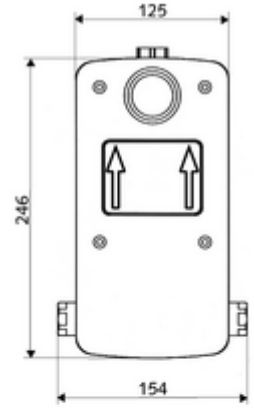

- Masterbox
 - Ham yapı gövde
 - 2 ön kapama armatürlü sıva altı duş armatürü
 - Zaman ayarlı Kartus SC II
 - ThermoProtect termostat, EN 1111 onaylı, soğuk su ayarında düşüşler için yanma korumalı.
 - 2 ön filtre
 - 2 çekvalf (EN 1717: EB)
- Deşarj ağızı
- Sıva kapağı
- Laufzeit: 5 - 30 s
- Durchfluss bei 3 bar: 10 l/min
- Fließdruck: 1,0 - 5,0 bar
- Max. Ruhedruck: 8 bar
- Maks. işletim sıcaklığı: 70 °C (termal dezenfeksiyon için 80 °C maks. 10 dk./gün)
- Werkstoff: Mahfaza Plastik; Su yolu Çinko çözünümüne mukavim pirinç, içme suyu yönetmeliğine uygun
- Abmessungen: B 125 mm x H 246 mm x T 158 mm
- Einbautiefe: 88 - 112 mm
- Bağlantı: 2x G 1/2 IG
- Gider: G 1/2 IG
- : P-IX 18001/IA, DIN-DVGW, Belgaqua
- Durchflussklasse: A
- Gewicht: 3,08 kg/Adet
- Verpackungseinheit: 1