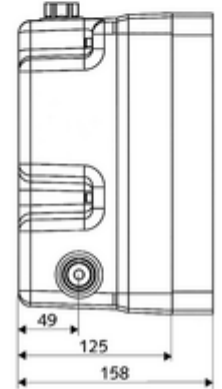

## Karma su, ThermoProtect termostat

Sıva altı duş armatürleri LINUS / LINUS Basic D-SC-T için. Otomatik kapanmalı manuel tetikleme. Sızdırmaz mahfaza geçişleri ve içe duran ön kapama dahil. Termal dezenfeksiyon için ilave bir selenoid valfin eklenmesi mümkündür.

- Masterbox
  - Ham yapı gövde
  - 2 ön kapama armatürlü sıva altı duş armatürü
  - Zaman ayarlı Kartus SC II
  - ThermoProtect termostat, EN 1111 onaylı, soğuk su ayarında düşüşler için yanma korumalı.
  - 2 ön filtre
  - 2 çekvalf (EN 1717: EB)
- Deşarj ağzı
- Sıva kapağı
  
- Laufzeit: 5 - 30 s
- Durchfluss bei 3 bar: 10 l/min
- Fließdruck: 1,0 - 5,0 bar
- Max. Ruhedruck: 8 bar
- Maks. işletim sıcaklığı: 70 °C (termal dezenfeksiyon için 80 °C maks. 10 dk./gün)
- Werkstoff: Mahfaza Plastik; Su yolu Çinko çözünümüne mukavim pirinç, içme suyu yönetmeliğine uygun
- Abmessungen: B 125 mm x H 246 mm x T 158 mm
- Einbautiefe: 88 - 112 mm
- Bağlantı: 2x G 1/2 IG
- Gider: G 1/2 IG
- : P-IX 18001/IA, DIN-DVGW, Belgaqua
- Durchflussklasse: A
  
- Gewicht: 3,08 kg/Adet
- Verpackungseinheit: 1