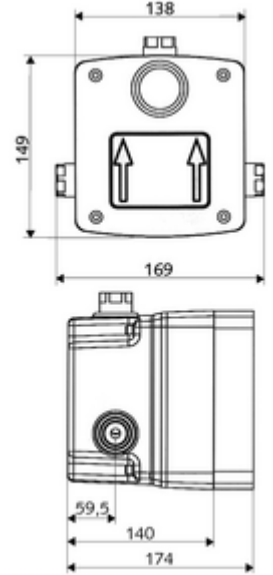

ürün numarası: 01 822 00 99

Önceden karıştırılmış su

Sıva altı duş armatürü LINUS Basic D-C-V için. Elektronik tetikleme. Sızdırmaz mahfaza geçişleri ve içe duran ön kapama dahil.

- Masterbox
 - Ham yapı gövde
 - Ön kapama armatürlü sıva altı duş armatürü
 - 6V Selenoid valf
 - Ön filtre
 - Çekvalf (EN 1717: EB)
 - Deşarj ağzı
 - Sıva kapağı
-
- Durchfluss bei 3 bar: 15 l/min
 - Fließdruck: 1,0 - 5,0 bar
 - Max. Ruhedruck: 8 bar
 - Maks. işletim sıcaklığı: 70 °C (80 °C termal dezenfeksiyon için)
 - Werkstoff: Mahfaza Plastik; Su yolu Çinko çözünümüne mukavim pirinç, içme suyu yönetmeliğine uygun
 - Abmessungen: B 138 mm x H 149 mm x T 140 mm
 - Einbautiefe: 100 - 124 mm
 - Bağlantı: DN 15 G 1/2 IG
 - Gider: DN 15 G 1/2 IG
 - : P-IX 18001/IA, Belgaqua
 - Durchflussklasse: A
-
- Gewicht: 1,79 kg/Adet
 - Verpackungseinheit: 1