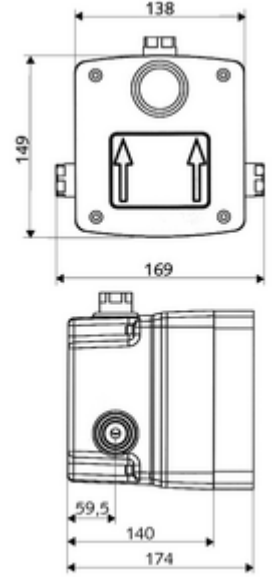

ürün numarası: 01 822 00 99

Önceden karıştırılmış su

Sıva altı duş armatürü LINUS Basic D-C-V için. Elektronik tetikleme. Sızdırmaz mahfaza geçişleri ve içe duran ön kapama dahil.

- Masterbox
 - Ham yapı gövde
 - Ön kapama armatürlü sıva altı duş armatürü
 - 6V Selenoid valf
 - Ön filtre
 - Çekvalf (EN 1717: EB)
 - Deşarj ağzı
 - Sıva kapağı
-
- Durchfluss bei 3 bar: 15 l/min
 - Fließdruck: 1,0 - 5,0 bar
 - Max. Ruhedruck: 8 bar
 - Maks. işletim sıcaklığı: 70 °C (80 °C termal dezenfeksiyon için)
 - Werkstoff: Mahfaza Plastik; Su yolu Çinko çözünümüne mukavim pirinç, içme suyu yönetmeliğine uygun
 - Abmessungen: B 138 mm x H 149 mm x T 140 mm
 - Einbautiefe: 100 - 124 mm
 - Bağlantı: DN 15 G 1/2 IG
 - Gider: DN 15 G 1/2 IG
 - : P-IX 18001/IA, Belgaqua
 - Durchflussklasse: A
-
- Gewicht: 1,79 kg/Adet
 - Verpackungseinheit: 1