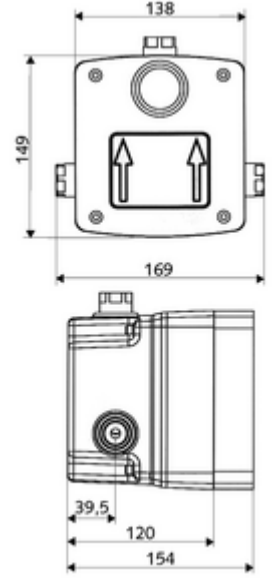

## Önceden karıştırılmış su

Sıva altı duş armatürleri LINUS D-SC-V için. Otomatik kapanmalı manuel tetikleme. Sızdırmaz mahfaza geçişleri ve içe duran ön kapama dahil.

- Masterbox
  - Ham yapı gövde
  - Ön kapama armatürlü sıva altı duş armatürü
  - Zaman ayarlı Kartus SC II
  - Ön filtre
  - Çekvalf (EN 1717: EB)
- Deşarj ağzı
- Sıva kapağı
  
- Laufzeit: 5 - 30 s
- Durchfluss bei 3 bar: 10 l/min
- Fließdruck: 1,0 - 5,0 bar
- Max. Ruhedruck: 8 bar
- Werkstoff: Mahfaza Plastik; Su yolu Çinko çözünümüne mukavim pirinç, içme suyu yönetmeliğine uygun
- Abmessungen: B 138 mm x H 149 mm x T 120 mm
- Einbautiefe: 80 - 104 mm
- Bağlantı: G 1/2 IG
- Gider: G 1/2 IG
- : P-IX 19960/IB, DIN-DVGW, Belgaqua
- Durchflussklasse: B
  
- Gewicht: 1,70 kg/Adet
- Verpackungseinheit: 1