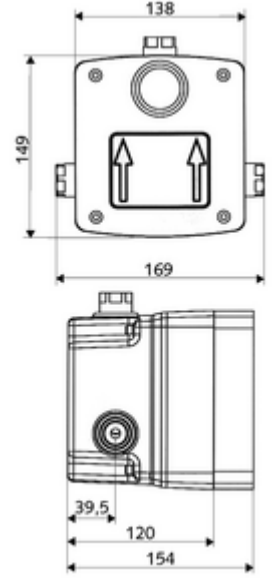

## Önceden karıştırılmış su

Sıva altı duş armatürleri LINUS D-SC-V için. Otomatik kapanmalı manuel tetikleme. Sızdırmaz mahfaza geçişleri ve içe duran ön kapama dahil.

- Masterbox
    - Ham yapı gövde
    - Ön kapama armatürlü sıva altı duş armatürü
    - Zaman ayarlı Kartus SC II
    - Ön filtre
    - Çekvalf (EN 1717: EB)
  - Deşarj ağzı
  - Sıva kapağı
- 
- Laufzeit: 5 - 30 s
  - Durchfluss bei 3 bar: 10 l/min
  - Fließdruck: 1,0 - 5,0 bar
  - Max. Ruhedruck: 8 bar
  - Werkstoff: Mahfaza Plastik; Su yolu Çinko çözünümüne mukavim pirinç, içme suyu yönetmeliğine uygun
  - Abmessungen: B 138 mm x H 149 mm x T 120 mm
  - Einbautiefe: 80 - 104 mm
  - Bağlantı: G 1/2 IG
  - Gider: G 1/2 IG
  - : P-IX 19960/IB, DIN-DVGW, Belgaqua
  - Durchflussklasse: B
- 
- Gewicht: 1,70 kg/Adet
  - Verpackungseinheit: 1