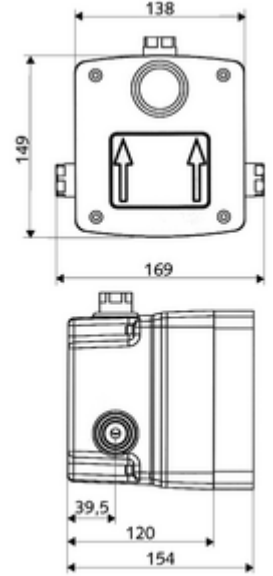

ürün numarası: 01 867 00 99

Karma su

Sıva altı duş armatürleri LINUS / LINUS Basic D-SC-M için. Otomatik kapanmalı manuel tetikleme. Sızdırmaz mahfaza geçişleri ve içe duran ön kapama dahil.

- Masterbox
 - Ham yapı gövde
 - 2 ön kapama armatürlü sıva altı duş armatürü
 - Zaman ayarlı Kartus SC II sıcak su ayarlı
 - 2 ön filtre
 - 2 çekvalf (EN 1717: EB)
 - Deşarj ağızı
 - Sıva kapağı
-
- Laufzeit: 5 - 30 s
 - Durchfluss bei 3 bar: 10 l/min
 - Fließdruck: 1,0 - 5,0 bar
 - Max. Ruhedruck: 8 bar
 - Maks. işletim sıcaklığı: 70 °C (80 °C termal dezenfeksiyon için)
 - Werkstoff: Mahfaza Plastik; Su yolu Çinko çözünümüne mukavim pirinç, içme suyu yönetmeliğine uygun
 - Abmessungen: B 138 mm x H 149 mm x T 120 mm
 - Einbautiefe: 80 - 104 mm
 - Bağlantı: 2x G 1/2 IG
 - Gider: G 1/2 IG
 - : P-IX 19960/IB, DIN-DVGW, Belgaqua
 - Durchflussklasse: B
-
- Gewicht: 1,91 kg/Adet
 - Verpackungseinheit: 1