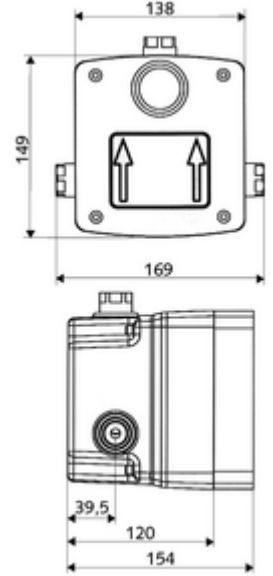

ürün numarası: 01 867 00 99

Karma su

Sıva altı duş armatürleri LINUS / LINUS Basic D-SC-M için. Otomatik kapanmalı manuel tetikleme. Sızdırmaz mahfaza geçişleri ve içe duran ön kapama dahil.

- Masterbox
  - Ham yapı gövde
  - 2 ön kapama armatürlü sıva altı duş armatürü
  - Zaman ayarlı Kartus SC II sıcak su ayarlı
  - 2 ön filtre
  - 2 çekvalf (EN 1717: EB)
- Deşarj ağzı
- Sıva kapağı

- Laufzeit: 5 - 30 s
- Durchfluss bei 3 bar: 10 l/min
- Fließdruck: 1,0 - 5,0 bar
- Max. Ruhedruck: 8 bar
- Maks. işletim sıcaklığı: 70 °C (80 °C termal dezenfeksiyon için)
- Werkstoff: Mahfaza Plastik; Su yolu Çinko çözünümüne mukavim pirinç, içme suyu yönetmeliğine uygun
- Abmessungen: B 138 mm x H 149 mm x T 120 mm
- Einbautiefe: 80 - 104 mm
- Bağlantı: 2x G 1/2 IG
- Gider: G 1/2 IG
- : P-IX 19960/IB, DIN-DVGW, Belgaqua
- Durchflussklasse: B

- Gewicht: 1,91 kg/Adet
- Verpackungseinheit: 1

Makale numarası.: 01 832 06 99

veya

Makale numarası.: 01 832 28 99

veya

DIN 18534 uyarınca yapı yalıtımı için

Makale numarası.: 00 919 00 99

Makale numarası.: 03 091 00 99