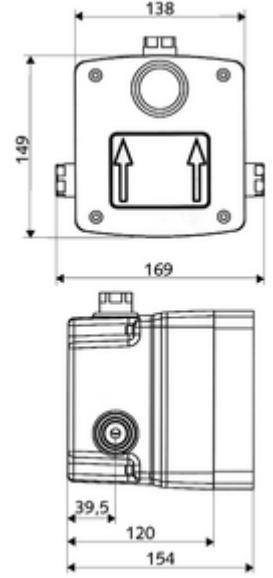

ürün numarası: 01 867 00 99

Karma su

Sıva altı duş armatürleri LINUS / LINUS Basic D-SC-M için. Otomatik kapanmalı manuel tetikleme. Sızdırmaz mahfaza geçişleri ve içe duran ön kapama dahil.

- Masterbox
 - Ham yapı gövde
 - 2 ön kapama armatürlü sıva altı duş armatürü
 - Zaman ayarlı Kartus SC II sıcak su ayarlı
 - 2 ön filtre
 - 2 çekvalf (EN 1717: EB)
 - Deşarj ağızı
 - Sıva kapağı
-
- Laufzeit: 5 - 30 s
 - Durchfluss bei 3 bar: 10 l/min
 - Fließdruck: 1,0 - 5,0 bar
 - Max. Ruhedruck: 8 bar
 - Maks. işletim sıcaklığı: 70 °C (80 °C termal dezenfeksiyon için)
 - Werkstoff: Mahfaza Plastik; Su yolu Çinko çözünümüne mukavim pirinç, içme suyu yönetmeliğine uygun
 - Abmessungen: B 138 mm x H 149 mm x T 120 mm
 - Einbautiefe: 80 - 104 mm
 - Bağlantı: 2x G 1/2 IG
 - Gider: G 1/2 IG
 - : P-IX 19960/IB, DIN-DVGW, Belgaqua
 - Durchflussklasse: B
-
- Gewicht: 1,91 kg/Adet
 - Verpackungseinheit: 1