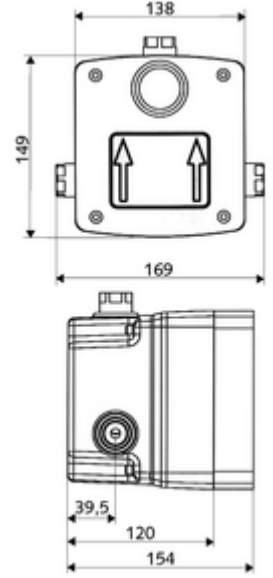

## Karma su

Sıva altı duş armatürleri LINUS / LINUS Basic D-SC-M için. Otomatik kapanmalı manuel tetikleme. Sızdırmaz mahfaza geçişleri ve içe duran ön kapama dahil.

- Masterbox
  - Ham yapı gövde
  - 2 ön kapama armatürlü sıva altı duş armatürü
  - Zaman ayarlı Kartus SC II sıcak su ayarlı
  - 2 ön filtre
  - 2 çekvalf (EN 1717: EB)
- Deşarj ağızı
- Sıva kapağı
  
- Laufzeit: 5 - 30 s
- Durchfluss bei 3 bar: 10 l/min
- Fließdruck: 1,0 - 5,0 bar
- Max. Ruhedruck: 8 bar
- Maks. işletim sıcaklığı: 70 °C (80 °C termal dezenfeksiyon için)
- Werkstoff: Mahfaza Plastik; Su yolu Çinko çözünümüne mukavim pirinç, içme suyu yönetmeliğine uygun
- Abmessungen: B 138 mm x H 149 mm x T 120 mm
- Einbautiefe: 80 - 104 mm
- Bağlantı: 2x G 1/2 IG
- Gider: G 1/2 IG
- : P-IX 19960/IB, DIN-DVGW, Belgaqua
- Durchflussklasse: B
  
- Gewicht: 1,91 kg/Adet
- Verpackungseinheit: 1