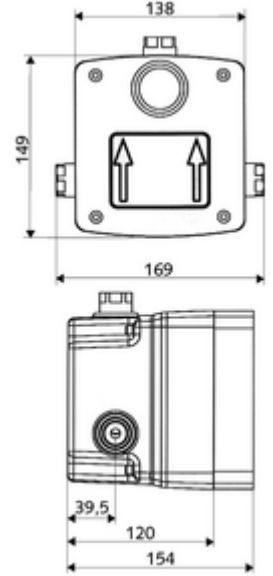

ürün numarası: 01 867 00 99

Karma su

Sıva altı duş armatürleri LINUS / LINUS Basic D-SC-M için. Otomatik kapanmalı manuel tetikleme. Sızdırmaz mahfaza geçişleri ve içe duran ön kapama dahil.

- Masterbox
 - Ham yapı gövde
 - 2 ön kapama armatürlü sıva altı duş armatürü
 - Zaman ayarlı Kartus SC II sıcak su ayarlı
 - 2 ön filtre
 - 2 çekvalf (EN 1717: EB)
- Deşarj ağzı
- Sıva kapağı

- Laufzeit: 5 - 30 s
- Durchfluss bei 3 bar: 10 l/min
- Fließdruck: 1,0 - 5,0 bar
- Max. Ruhedruck: 8 bar
- Maks. işletim sıcaklığı: 70 °C (80 °C termal dezenfeksiyon için)
- Werkstoff: Mahfaza Plastik; Su yolu Çinko çözünümüne mukavim pirinç, içme suyu yönetmeliğine uygun
- Abmessungen: B 138 mm x H 149 mm x T 120 mm
- Einbautiefe: 80 - 104 mm
- Bağlantı: 2x G 1/2 IG
- Gider: G 1/2 IG
- : P-IX 19960/IB, DIN-DVGW, Belgaqua
- Durchflussklasse: B