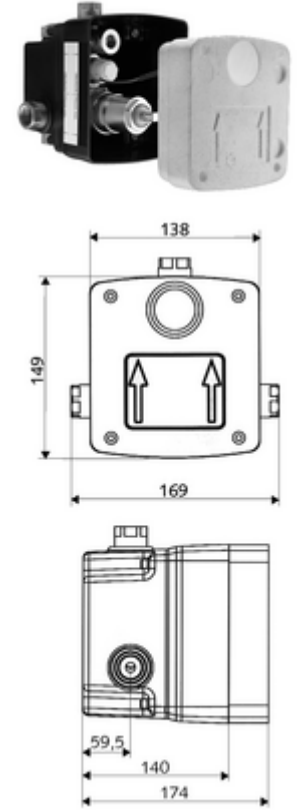

ürün numarası: 01 904 00 99

Karma su

Sıva altı duş armatürleri LINUS D-C-M veya LINUS Basic D-C-M için. Elektronik tetikleme. Sızdırmaz mahfaza geçişleri ve içe duran ön kapama dahil.

- Masterbox
 - Ham yapı gövde
 - 2 ön kapama armatürlü sıva altı duş armatürü
 - 6V Selenoid valf
 - Karıştırıcı kartuş
 - 2 ön filtre
 - 2 çekvalf (EN 1717: EB)
 - Deşarj ağızı
 - Sıva kapağı
-
- Durchfluss bei 3 bar: 15 l/min
 - Fließdruck: 1,0 - 5,0 bar
 - Max. Ruhedruck: 8 bar
 - Maks. işletim sıcaklığı: 70 °C (80 °C termal dezenfeksiyon için)
 - Werkstoff: Mahfaza Plastik; Su yolu Çinko çözünümüne mukavim pirinç, içme suyu yönetmeliğine uygun
 - Abmessungen: B 138 mm x H 149 mm x T 140 mm
 - Einbautiefe: 100 - 124 mm
 - Bağlantı: 2x DN 15 G 1/2 IG
 - Gider: DN 15 G 1/2 IG
 - : Belgaqua
-
- Gewicht: 1,97 kg/Adet
 - Verpackungseinheit: 1