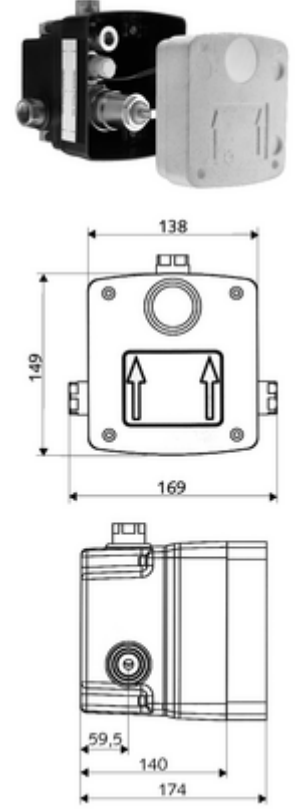

ürün numarası: 01 904 00 99

Karma su

Sıva altı duş armatürleri LINUS D-C-M veya LINUS Basic D-C-M için. Elektronik tetikleme. Sızdırmaz mahfaza geçişleri ve içe duran ön kapama dahil.

- Masterbox
 - Ham yapı gövde
 - 2 ön kapama armatürlü sıva altı duş armatürü
 - 6V Selenoid valf
 - Karıştırıcı kartuş
 - 2 ön filtre
 - 2 çekvalf (EN 1717: EB)
 - Deşarj ağızı
 - Sıva kapağı
-
- Durchfluss bei 3 bar: 15 l/min
 - Fließdruck: 1,0 - 5,0 bar
 - Max. Ruhedruck: 8 bar
 - Maks. işletim sıcaklığı: 70 °C (80 °C termal dezenfeksiyon için)
 - Werkstoff: Mahfaza Plastik; Su yolu Çinko çözünümüne mukavim pirinç, içme suyu yönetmeliğine uygun
 - Abmessungen: B 138 mm x H 149 mm x T 140 mm
 - Einbautiefe: 100 - 124 mm
 - Bağlantı: 2x DN 15 G 1/2 IG
 - Gider: DN 15 G 1/2 IG
 - : Belgaqua
-
- Gewicht: 1,97 kg/Adet
 - Verpackungseinheit: 1

Makale numarası.: 03 091 00 99

montaj talimatı

- İlgili duş elektroniğine göre akım beslemesi sağlayın.