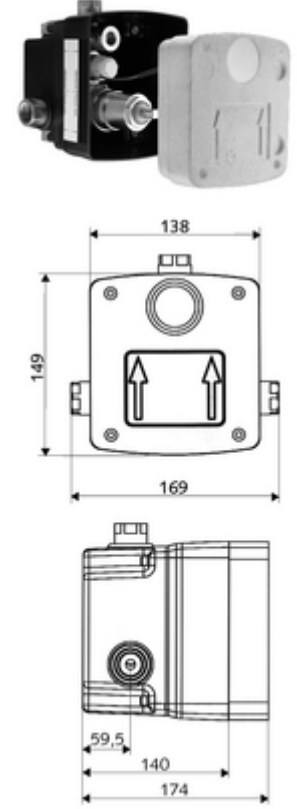

ürün numarası: 01 904 00 99

Karma su

Sıva altı duş armatürleri LINUS D-C-M veya LINUS Basic D-C-M için. Elektronik tetikleme. Sızdırmaz mahfaza geçişleri ve içe duran ön kapama dahil.

- Masterbox
 - Ham yapı gövde
 - 2 ön kapama armatürlü sıva altı duş armatürü
 - 6V Selenoid valf
 - Karıştırıcı kartuş
 - 2 ön filtre
 - 2 çekvalf (EN 1717: EB)
 - Deşarj ağızı
 - Sıva kapağı
-
- Durchfluss bei 3 bar: 15 l/min
 - Fließdruck: 1,0 - 5,0 bar
 - Max. Ruhedruck: 8 bar
 - Maks. işletim sıcaklığı: 70 °C (80 °C termal dezenfeksiyon için)
 - Werkstoff: Mahfaza Plastik; Su yolu Çinko çözünümüne mukavim pirinç, içme suyu yönetmeliğine uygun
 - Abmessungen: B 138 mm x H 149 mm x T 140 mm
 - Einbautiefe: 100 - 124 mm
 - Bağlantı: 2x DN 15 G 1/2 IG
 - Gider: DN 15 G 1/2 IG
 - : Belgaqua
-
- Gewicht: 1,97 kg/Adet
 - Verpackungseinheit: 1

Makale numarası.: 03 091 00 99

montaj talimatı

- İlgili duş elektroniğine göre akım beslemesi sağlayın.