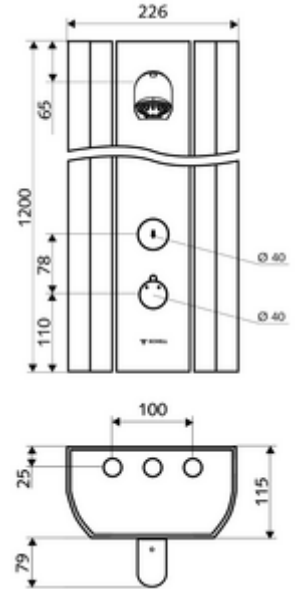

- Zaman ayarlı sıva üstü duş paneli
  - Kovanlı termostat için çalıştırma düğmesi, açılabilir / kilitlenebilir sıcaklık kilidi 38°C
  - Zaman ayarı düğmesi SC
  - Zaman ayarlı Kartus SC II
  - ThermoProtect termostat, EN 1111 onaylı, soğuk su ayarında düşüşler için yanma korumalı.
  - 2 çekvalf (EN 1717: EB)
  - 2 ön filtre
- Ön kapamalı bağlantı aksesuarları
- Duvar montajı için sabitleme malzemesi
- Laufzeit: 5 - 30 s (20 s )
- Durchfluss: Durchfluss druckunabhängig, max.: 9 l/min
- Fließdruck: 1,0 - 5,0 bar
- Maks. işletim sıcaklığı: 70 °C kısa süreli
- Werkstoff: Çalıştırma Pirinç; Duş başlığı Pirinç, içme suyu yönetmeliğine uygun; Mahfaza Alüminyum; Su yolu Çinko çözünümüne mukavim pirinç, içme suyu yönetmeliğine uygun
- Oberfläche: Çalıştırma Krom; Duş başlığı Krom; Gövde Alüminyum parlatılmış, anodize
- Abmessungen: B 226 mm x H 1200 mm x T 115 mm
- Bağlantı: 2x DN 15 G 1/2 AG
- : Belgaqua
- Gewicht: 13,74 kg/Adet
- Verpackungseinheit: 1