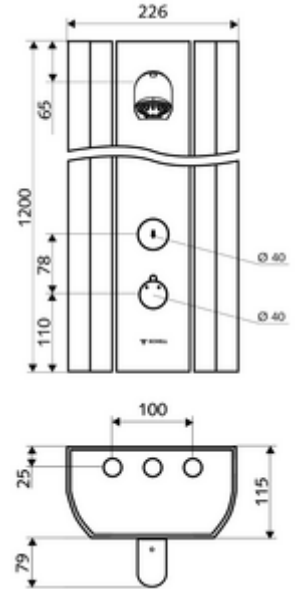

ürün numarası: 00 802 08 99

Karma su, ThermoProtect termostat

Yüksek kaliteli, anodize yüzeye sahip sağlam alüminyum ekstrüde profilden. Otomatik kapanmalı manuel tetikleme. Döndürülebilir ön kısım sayesinde montaj ve servisi kolay. Arkadan bağlantılar veya üstten sıva üstü bağlantılar için uygun.

- Zaman ayarlı sıva üstü duş paneli
 - Kovanlı termostat için çalıştırma düğmesi, açılabilir / kilitlenebilir sıcaklık kilidi 38°C
 - Zaman ayarı düğmesi SC
 - Zaman ayarlı Kartus SC II
 - ThermoProtect termostat, EN 1111 onaylı, soğuk su ayarında düşüşler için yanma korumalı.
 - 2 çekvalf (EN 1717: EB)
 - 2 ön filtre
 - Ön kapamalı bağlantı aksesuarları
 - Duvar montajı için sabitleme malzemesi
- Laufzeit: 5 - 30 s (20 s)
 - Durchfluss: Durchfluss druckunabhängig, max.: 9 l/min
 - Fließdruck: 1,0 - 5,0 bar
 - Maks. işletim sıcaklığı: 70 °C kısa süreli
 - Werkstoff: Çalıştırma Pirinç; Duş başlığı Pirinç, içme suyu yönetmeliğine uygun; Mahfaza Alüminyum; Su yolu Çinko çözünümüne mukavim pirinç, içme suyu yönetmeliğine uygun
 - Oberfläche: Çalıştırma Krom; Duş başlığı Krom; Gövde Alüminyum parlatılmış, anodize
 - Abmessungen: B 226 mm x H 1200 mm x T 115 mm
 - Bağlantı: 2x DN 15 G 1/2 AG
 - : Belgaqua
- Gewicht: 13,74 kg/Adet
 - Verpackungseinheit: 1