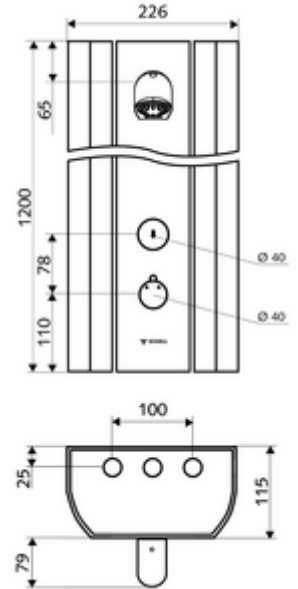

ürün numarası: 00 802 08 99

Karma su, ThermoProtect termostat

Yüksek kaliteli, anodize yüzeye sahip sağlam alüminyum ekstrüde profilden. Otomatik kapanmalı manuel tetikleme. Döndürülebilir ön kısım sayesinde montaj ve servisi kolay. Arkadan bağlantılar veya üstten sıva üstü bağlantılar için uygun.

- Zaman ayarlı sıva üstü duş paneli
 - Kovanlı termostat için çalıştırma düğmesi, açılabilir / kilitlenebilir sıcaklık kilidi 38°C
 - Zaman ayarı düğmesi SC
 - Zaman ayarlı Kartus SC II
 - ThermoProtect termostat, EN 1111 onaylı, soğuk su ayarında düşüşler için yanma korumalı.
 - 2 çekvalf (EN 1717: EB)
 - 2 ön filtre
- Ön kapamalı bağlantı aksesuarları
- Duvar montajı için sabitleme malzemesi
- Laufzeit: 5 - 30 s (20 s)
- Durchfluss: Durchfluss druckunabhängig, max.: 9 l/min
- Fließdruck: 1,0 - 5,0 bar
- Maks. işletim sıcaklığı: 70 °C kısa süreli
- Werkstoff: Çalıştırma Pirinç; Duş başlığı Pirinç, içme suyu yönetmeliğine uygun; Mahfaza Alüminyum; Su yolu Çinko çözünümüne mukavim pirinç, içme suyu yönetmeliğine uygun
- Oberfläche: Çalıştırma Krom; Duş başlığı Krom; Gövde Alüminyum parlatılmış, anodize
- Abmessungen: B 226 mm x H 1200 mm x T 115 mm
- Bağlantı: 2x DN 15 G 1/2 AG
- : Belgaqua
- Gewicht: 13,74 kg/Adet
- Verpackungseinheit: 1