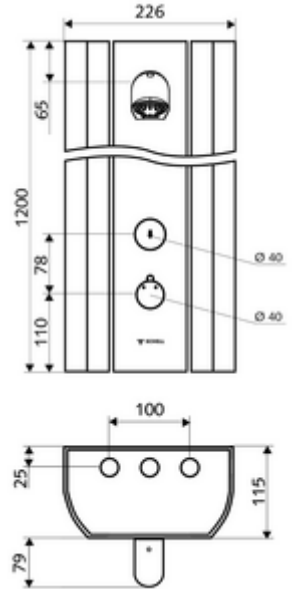

- Zaman ayarlı siva üstü duş paneli
  - Kovanlı termostat için çalıştırma düğmesi, açılabilir / kilitlenebilir sıcaklık kilidi 38°C
  - Zaman ayarı düğmesi SC
  - Zaman ayarlı Kartus SC II
  - ThermoProtect termostat, EN 1111 onaylı, soğuk su ayarında düşüşler için yanma korumalı.
  - 2 çekvalf (EN 1717: EB)
  - 2 ön filtre
- Ön kapamalı bağlantı aksesuarları
- Duvar montajı için sabitleme malzemesi
- Laufzeit: 5 - 30 s (20 s )
- Durchfluss: Durchfluss druckunabhängig, max.: 9 l/min
- Fließdruck: 1,0 - 5,0 bar
- Maks. işletim sıcaklığı: 70 °C kısa süreli
- Werkstoff: Çalıştırma Pirinç; Duş başlığı Pirinç, içme suyu yönetmeliğine uygun; Mahfaza Alüminyum; Su yolu Çinko çözünümüne mukavim pirinç, içme suyu yönetmeliğine uygun
- Oberfläche: Çalıştırma Krom; Duş başlığı Krom; Gövde Alüminyum parlatılmış, anodize
- Abmessungen: B 226 mm x H 1200 mm x T 115 mm
- Bağlantı: 2x DN 15 G 1/2 AG
- : Belgaqua
- Gewicht: 15,42 kg/Adet
- Verpackungseinheit: 1