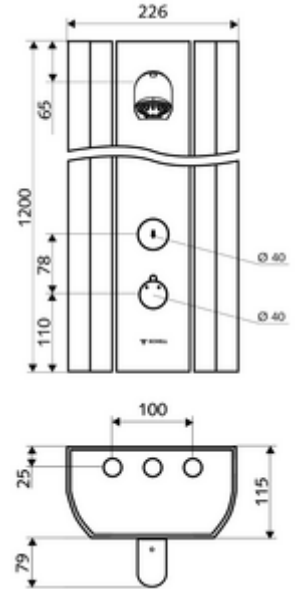

ürün numarası: 00 815 08 99

Karma su, ThermoProtect termostat

Yüksek kaliteli, anodize yüzeye sahip sağlam alüminyum ekstrüde profilden. Otomatik kapanmalı manuel tetikleme. Döndürülebilir ön kısım sayesinde montaj ve servisi kolay. Arkadan bağlantılar veya üstten sıva üstü bağlantılar için uygun. SWS ile termal dezenfeksiyon için entegre selenoid valf.

- Zaman ayarlı sıva üstü duş paneli
 - Kovanlı termostat için çalıştırma düğmesi, açılabilir / kilitlenebilir sıcaklık kilidi 38°C
 - Zaman ayarı düğmesi SC
 - Zaman ayarlı Kartus SC II
 - ThermoProtect termostat, EN 1111 onaylı, soğuk su ayarında düşüşler için yanma korumalı.
 - 2 çekvalf (EN 1717: EB)
 - 2 ön filtre
- Ön kapamalı bağlantı aksesuarları
- Duvar montajı için sabitleme malzemesi
- Laufzeit: 5 - 30 s (20 s)
- Durchfluss: Durchfluss druckunabhängig, max.: 9 l/min
- Fließdruck: 1,0 - 5,0 bar
- Maks. işletim sıcaklığı: 70 °C kısa süreli
- Werkstoff: Çalıştırma Pirinç; Duş başlığı Pirinç, içme suyu yönetmeliğine uygun; Mahfaza Alüminyum; Su yolu Çinko çözünümüne mukavim pirinç, içme suyu yönetmeliğine uygun
- Oberfläche: Çalıştırma Krom; Duş başlığı Krom; Gövde Alüminyum parlatılmış, anodize
- Abmessungen: B 226 mm x H 1200 mm x T 115 mm
- Bağlantı: 2x DN 15 G 1/2 AG
- : Belgaqua
- Gewicht: 15,42 kg/Adet
- Verpackungseinheit: 1