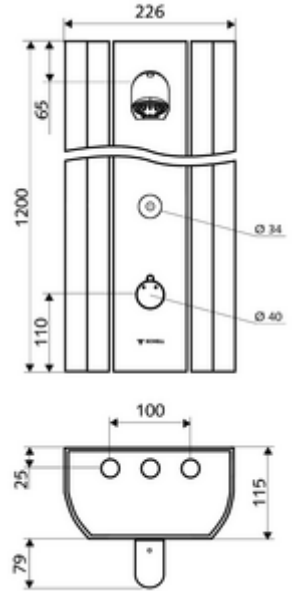

- Gewicht: 13,76 kg/Adet
- Verpackungseinheit: 1