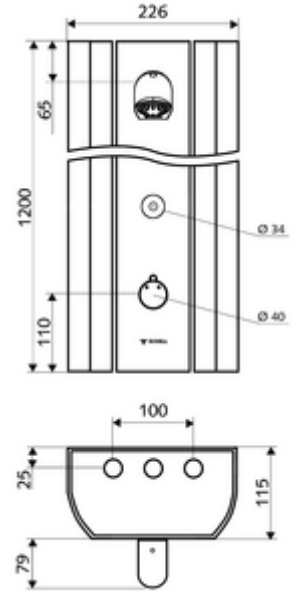

- Gewicht: 13,76 kg/Adet
- Verpackungseinheit: 1