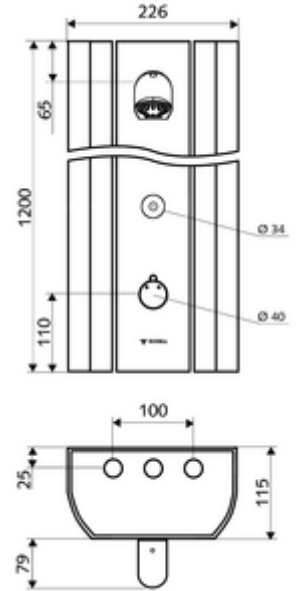

ürün numarası: 00 820 08 99

Karma su, ThermoProtect termostat

Yüksek kaliteli, anodize yüzeye sahip sağlam alüminyum ekstrüde profilden. Otomatik kapanmalı CVD-Touch elektroniği ile tetiklenir. İsteğe bağlı pil veya şebeke işletimi. SCHELL Single Control SSC üzerinden parametrelenebilir. Döndürülebilir ön kısım sayesinde montaj ve servisi kolay. Arkadan bağlantılar veya üstten siva üstü bağlantılar için uygun. Termal dezenfeksiyon için entegre selenoid valf.

- Elektronik zaman ayarlı siva üstü duş paneli
  - Kovanlı termostat için çalıştırma düğmesi, açılabilir / kilitlenebilir sıcaklık kilidi 38°C
  - CVD-Touch-Elektronik, programlanabilir, su sıçraması ve su jetine karşı koruma IP65
  - ThermoProtect thermostat, EN 1111 onaylı, soğuk su ayarında düşüşler için yanma korumalı.
  - 6V Selenoid valf
  - 2 çekvalf (EN 1717: EB)
  - 2 ön filtre
- Ön kapamalı bağlantı aksesuarları
- Duvar montajı için sabitleme malzemesi