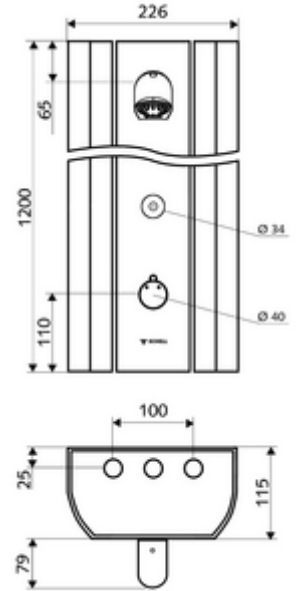

- Elektronik zaman ayarlı siva üstü duş paneli
 - Kovanlı termostat için çalıştırma düğmesi, açılabilir / kilitlenebilir sıcaklık kilidi 38°C
 - CVD-Touch-Elektronik, programlanabilir, su sıçraması ve su jetine karşı koruma IP65
 - ThermoProtect termostat, EN 1111 onaylı, soğuk su ayarında düşüşler için yanma korumalı.
 - 6V Selenoid valf
 - 2 çekvalf (EN 1717: EB)
 - 2 ön filtre
- Ön kapamalı bağlantı aksesuarları
- Duvar montajı için sabitleme malzemesi

- Einstellmöglichkeiten über SSC
 - Çalıştırma gücü (hafif / orta / ağır)
 - Manuel programlama (Kapalı / Açık)
 - Maks. çalışma süresi (1 - 950 s)
 - Durgunluk deşarjı (Kapalı / 1 - 1000 s, son deşarjdan sonra her 1 - 250 h / her 1 - 250 h)
 - Çalıştırma kilit süresi (Kapalı / 1 - 255 s, Timeout 1 - 2000 min)
- Einstellmöglichkeiten über manuelle Programmierung
 - Maks. çalışma süresi (10 - 360 s, 10 program kademesinde, fabrika ayarı 20 s)
 - Durgunluk deşarjı (Kapalı / 20 s, her 24 h)
- Durchfluss: Durchfluss druckunabhängig, max.: 9 l/min
- Fließdruck: 1,0 - 5,0 bar
- Max. Ruhedruck: 8 bar
- Maks. işletim sıcaklığı: 70 °C kısa süreli
- Werkstoff: Çalıştırma Pirinç; Duş başlığı Pirinç, içme suyu yönetmeliğine uygun; Mahfaza Alüminyum; Su yolu Çinko çözünümüne mukavim pirinç, içme suyu yönetmeliğine uygun
- Oberfläche: Çalıştırma Krom; Duş başlığı Krom; Gövde Alüminyum parlatılmış, anodize
- Abmessungen: B 226 mm x H 1200 mm x T 115 mm
- Bağlantı: 2x DN 15 G 1/2 AG
- : Belgaqua