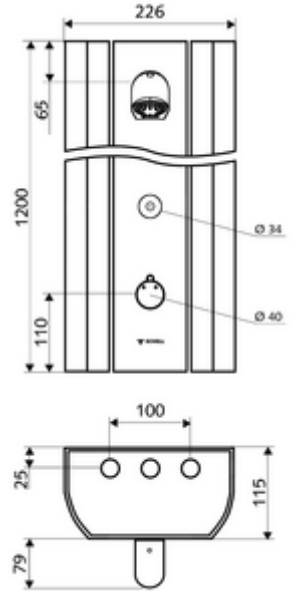

- Gewicht: 13,64 kg/Adet
- Verpackungseinheit: 1