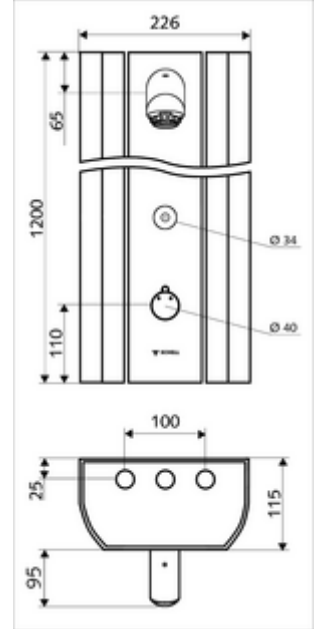

ürün numarası: 00 823 08 99

Karma su, ThermoProtect termostat

Yüksek kaliteli, anodize yüzeye sahip sağlam alüminyum ekstrüde profilden. Otomatik kapanmalı CVD-Touch elektroniği ile tetiklenir. İsteğe bağlı pil veya şebeke işletimi. SCHELL Single Control SSC üzerinden parametrelenebilir. Döndürülebilir ön kısım sayesinde montaj ve servisi kolay. Arkadan bağlantılar veya üstten siva üstü bağlantılar için uygun. Termal dezenfeksiyon için entegre selenoid valf.

- Elektronik zaman ayarlı siva üstü duş paneli
  - Kovanlı termostat için çalıştırma düğmesi, açılabilir / kilitlenebilir sıcaklık kilidi 38°C
  - CVD-Touch-Elektronik, programlanabilir, su sıçraması ve su jetine karşı koruma IP65
  - ThermoProtect thermostat, EN 1111 onaylı, soğuk su ayarında düşüşler için yanma korumalı.
  - 6V Selenoid valf
  - 2 çekvalf (EN 1717: EB)
  - 2 ön filtre
- Duş başlığı AEROSOLARM 20° ± 6°, vandalizme karşı korumalı
- Ön kapamalı bağlantı aksesuarları
- Duvar montajı için sabitleme malzemesi