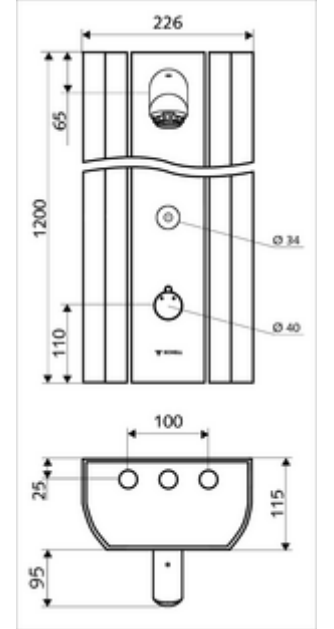

ürün numarası: 00 823 08 99

Karma su, ThermoProtect termostat

Yüksek kaliteli, anodize yüzeye sahip sağlam alüminyum ekstrüde profilden. Otomatik kapanmalı CVD-Touch elektroniği ile tetiklenir. İsteğe bağlı pil veya şebeke işletimi. SCHELL Single Control SSC üzerinden parametrelenebilir. Döndürülebilir ön kısım sayesinde montaj ve servisi kolay. Arkadan bağlantılar veya üstten siva üstü bağlantılar için uygun. Termal dezenfeksiyon için entegre selenoid valf.

- Elektronik zaman ayarlı siva üstü duş paneli
  - Kovanlı termostat için çalıştırma düğmesi, açılabilir / kilitlenebilir sıcaklık kilidi 38°C
  - CVD-Touch-Elektronik, programlanabilir, su sıçraması ve su jetine karşı koruma IP65
  - ThermoProtect thermostat, EN 1111 onaylı, soğuk su ayarında düşüşler için yanma korumalı.
  - 6V Selenoid valf
  - 2 çekvalf (EN 1717: EB)
  - 2 ön filtre
- Duş başlığı AEROSOLARM 20° ± 6°, vandalizme karşı korumalı
- Ön kapamalı bağlantı aksesuarları
- Duvar montajı için sabitleme malzemesi