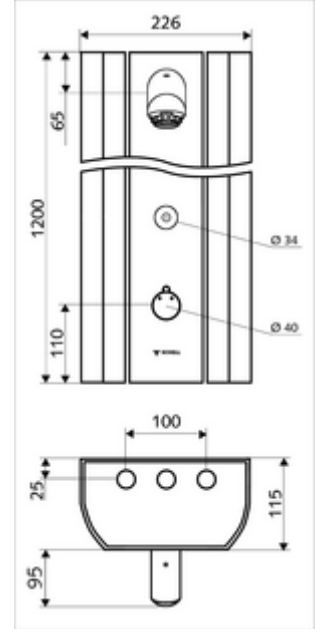

ürün numarası: 00 823 08 99

Karma su, ThermoProtect termostat

Yüksek kaliteli, anodize yüzeye sahip sağlam alüminyum ekstrüde profilden. Otomatik kapanmalı CVD-Touch elektroniği ile tetiklenir. İsteğe bağlı pil veya şebeke işletimi. SCHELL Single Control SSC üzerinden parametrelenebilir. Döndürülebilir ön kısım sayesinde montaj ve servisi kolay. Arkadan bağlantılar veya üstten siva üstü bağlantılar için uygun. Termal dezenfeksiyon için entegre selenoid valf.

- Elektronik zaman ayarlı siva üstü duş paneli
  - Kovanlı termostat için çalıştırma düğmesi, açılabilir / kilitlenebilir sıcaklık kilidi 38°C
  - CVD-Touch-Elektronik, programlanabilir, su sıçraması ve su jetine karşı koruma IP65
  - ThermoProtect thermostat, EN 1111 onaylı, soğuk su ayarında düşüşler için yanma korumalı.
  - 6V Selenoid valf
  - 2 çekvalf (EN 1717: EB)
  - 2 ön filtre
- Duş başlığı AEROSOLARM 20° ± 6°, vandalizme karşı korumalı
- Ön kapamalı bağlantı aksesuarları
- Duvar montajı için sabitleme malzemesi