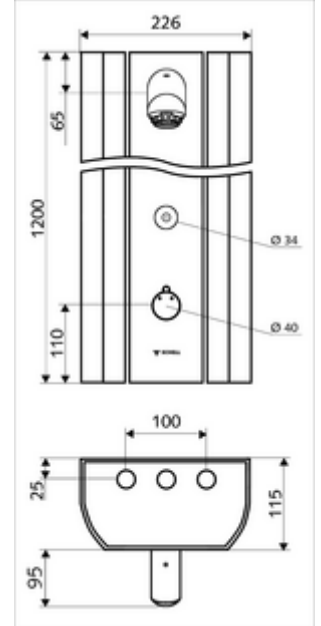

ürün numarası: 00 823 08 99

Karma su, ThermoProtect termostat

Yüksek kaliteli, anodize yüzeye sahip sağlam alüminyum ekstrüde profilden. Otomatik kapanmalı CVD-Touch elektroniği ile tetiklenir. İsteğe bağlı pil veya şebeke işletimi. SCHELL Single Control SSC üzerinden parametrelenebilir. Döndürülebilir ön kısım sayesinde montaj ve servisi kolay. Arkadan bağlantılar veya üstten siva üstü bağlantılar için uygun. Termal dezenfeksiyon için entegre selenoid valf.

- Elektronik zaman ayarlı siva üstü duş paneli
  - Kovanlı termostat için çalıştırma düğmesi, açılabilir / kilitlenebilir sıcaklık kilidi 38°C
  - CVD-Touch-Elektronik, programlanabilir, su sıçraması ve su jetine karşı koruma IP65
  - ThermoProtect thermostat, EN 1111 onaylı, soğuk su ayarında düşüşler için yanma korumalı.
  - 6V Selenoid valf
  - 2 çekvalf (EN 1717: EB)
  - 2 ön filtre
- Duş başlığı AEROSOLARM 20° ± 6°, vandalizme karşı korumalı
- Ön kapamalı bağlantı aksesuarları
- Duvar montajı için sabitleme malzemesi