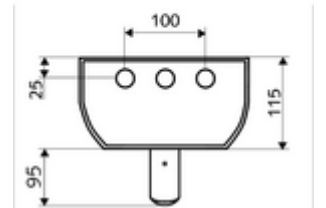

- Zaman ayarlı sıva üstü duş paneli
  - Kovanlı termostat için çalıştırma düğmesi, açılabilir / kilitlenebilir sıcaklık kilidi 38°C
  - Zaman ayarı düğmesi SC
  - Zaman ayarlı Kartus SC II
  - ThermoProtect termostat, EN 1111 onaylı, soğuk su ayarında düşüşler için yanma korumalı.
  - 2 çekvalf (EN 1717: EB)
  - 2 ön filtre
- Duş başlığı AEROSOLARM 20° ± 6°, vandalizme karşı korumalı
- Ön kapamalı bağlantı aksesuarları
- Duvar montajı için sabitleme malzemesi

- Laufzeit: 5 - 30 s (20 s)
- Durchfluss: Durchfluss druckunabhängig, max.: 9 l/min
- Fließdruck: 1,0 - 5,0 bar
- Maks. işletim sıcaklığı: 70 °C kısa süreli
- Werkstoff: Çalıştırma Pirinç; Duş başlığı Pirinç, içme suyu yönetmeliğine uygun; Mahfaza Alüminyum; Su yolu Çinko çözünümüne mukavim pirinç, içme suyu yönetmeliğine uygun
- Oberfläche: Çalıştırma Krom; Duş başlığı Krom; Gövde Alüminyum parlatılmış, anodize
- Abmessungen: B 226 mm x H 1200 mm x T 115 mm
- Bağlantı: 2x DN 15 G 1/2 AG
- : Belgaqua

- Gewicht: 14,90 kg/Adet
- Verpackungseinheit: 1

Makale numarası.: 01 538 00 99

Makale numarası.: 01 566 00 99

Makale numarası.: 01 490 00 99

Makale numarası.: 01 537 00 99

veya

veya

veya

Makale numarası.: 00 809 08 99

Makale numarası.: 29 192 06 99

Makale numarası.: 01 817 00 99

Üstten sıva üstü bağlantı için

Makale numarası.: 08 481 06 99

veya