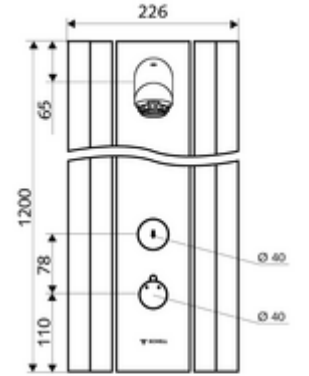

- Zaman ayarlı sıva üstü duş paneli
  - Kovanlı termostat için çalıştırma düğmesi, açılabilir / kilitlenebilir sıcaklık kilidi 38°C
  - Zaman ayarı düğmesi SC
  - Zaman ayarlı Kartus SC II
  - ThermoProtect termostat, EN 1111 onaylı, soğuk su ayarında düşüşler için yanma korumalı.
  - 2 çekvalf (EN 1717: EB)
  - 2 ön filtre
- Duş başlığı AEROSOLARM 20° ± 6°, vandalizme karşı korumalı
- Ön kapamalı bağlantı aksesuarları
- Duvar montajı için sabitleme malzemesi

- Laufzeit: 5 - 30 s (20 s)
- Durchfluss: Durchfluss druckunabhängig, max.: 9 l/min
- Fließdruck: 1,0 - 5,0 bar
- Maks. işletim sıcaklığı: 70 °C kısa süreli
- Werkstoff: Çalıştırma Pirinç; Duş başlığı Pirinç, içme suyu yönetmeliğine uygun; Mahfaza Alüminyum; Su yolu Çinko çözünümüne mukavim pirinç, içme suyu yönetmeliğine uygun
- Oberfläche: Çalıştırma Krom; Duş başlığı Krom; Gövde Alüminyum parlatılmış, anodize
- Abmessungen: B 226 mm x H 1200 mm x T 115 mm
- Bağlantı: 2x DN 15 G 1/2 AG
- : Belgaqua

- Gewicht: 14,90 kg/Adet
- Verpackungseinheit: 1

Makale numarası.: 01 538 00 99

Makale numarası.: 01 566 00 99

Makale numarası.: 01 490 00 99

Makale numarası.: 01 537 00 99

veya

veya

veya

Makale numarası.: 00 809 08 99

Makale numarası.: 29 192 06 99

Makale numarası.: 01 817 00 99

Üstten sıva üstü bağlantı için

Makale numarası.: 08 481 06 99

veya