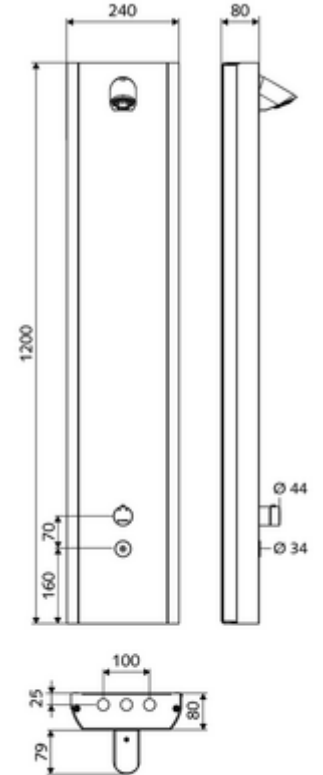

- Einstellmöglichkeiten über SWS SSC
  - Çalıştırma gücü (hafif / orta / ağır)
  - Manuel programlama (Kapalı / Açık)
  - Maks. çalışma süresi (1 - 950 s)
  - Durgunluk deşarjı (Kapalı / 1 - 1000 s, son deşarjdan sonra her 1 - 250 h / her 1 - 250 h)
  - Çalıştırma kilit süresi (Kapalı / 1 - 255 s, Timeout 1 - 2000 min)
- Einstellmöglichkeiten über manuelle Programmierung
  - Maks. çalışma süresi (10 - 360 s, 10 program kademesinde, fabrika ayarı 20 s)
  - Durgunluk deşarjı (Kapalı / 20 s, her 24 h)
- Durchfluss: Durchfluss druckunabhängig, max.: 9 l/min
- Fließdruck: 1,0 - 5,0 bar
- Max. Ruhedruck: 8 bar
- Maks. işletim sıcaklığı: 70 °C kısa süreli
- Werkstoff: Çalıştırma Piriç; Mahfaza Paslanmaz çelik 1.4404; Boru tesisatı Plastik, içme suyu yönetmeliğine uygun; Su yolu Piriç, içme suyu yönetmeliğine uygun
- Oberfläche: Çalıştırma Krom; Gövde Fırçalanmış paslanmaz çelik
- Abmessungen: B 240 mm x H 1200 mm x T 80 mm
- Bağlantı: 2x DN 15 G 1/2 AG
- : Belgaqua

- Gewicht: 11,92 kg/Adet
- Verpackungseinheit: 1