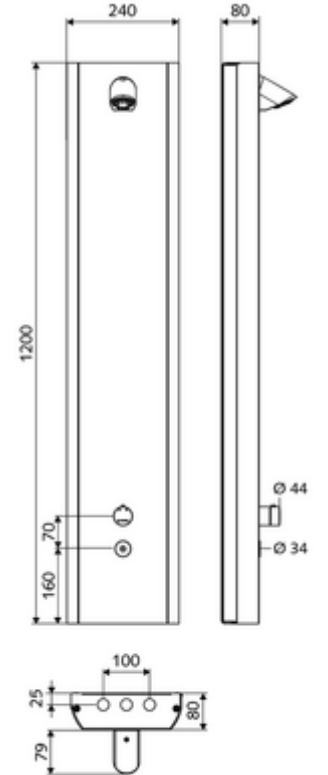

- Einstellmöglichkeiten über SWS SSC
  - Çalıştırma gücü (hafif / orta / ağır)
  - Manuel programlama (Kapalı / Açık)
  - Maks. çalışma süresi (1 - 950 s)
  - Durgunluk deşarjı (Kapalı / 1 - 1000 s, son deşarjdan sonra her 1 - 250 h / her 1 - 250 h)
  - Çalıştırma kilit süresi (Kapalı / 1 - 255 s, Timeout 1 - 2000 min)
- Einstellmöglichkeiten über manuelle Programmierung
  - Maks. çalışma süresi (10 - 360 s, 10 program kademesinde, fabrika ayarı 20 s)
  - Durgunluk deşarjı (Kapalı / 20 s, her 24 h)
- Durchfluss: Durchfluss druckunabhängig, max.: 9 l/min
- Fließdruck: 1,0 - 5,0 bar
- Max. Ruhedruck: 8 bar
- Maks. işletim sıcaklığı: 70 °C kısa süreli
- Werkstoff: Çalıştırma Piriç; Mahfaza Paslanmaz çelik 1.4404; Boru tesisatı Plastik, içme suyu yönetmeliğine uygun; Su yolu Piriç, içme suyu yönetmeliğine uygun
- Oberfläche: Çalıştırma Krom; Gövde Fırçalanmış paslanmaz çelik
- Abmessungen: B 240 mm x H 1200 mm x T 80 mm
- Bağlantı: 2x DN 15 G 1/2 AG
- : Belgaqua

- Gewicht: 12,81 kg/Adet
- Verpackungseinheit: 1