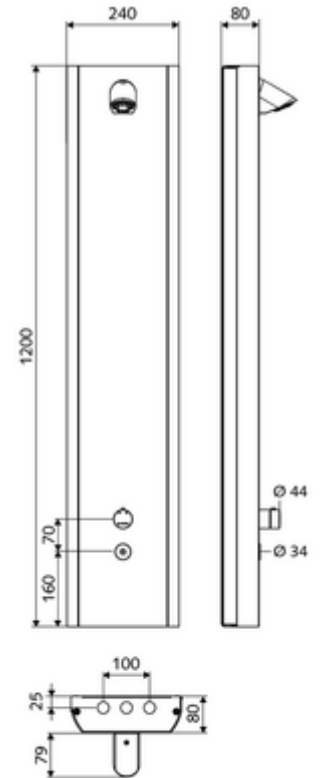

- Einstellmöglichkeiten über SWS SSC
  - Çalıştırma gücü (hafif / orta / ağır)
  - Manuel programlama (Kapalı / Açık)
  - Maks. çalışma süresi (1 - 950 s)
  - Durgunluk deşarjı (Kapalı / 1 - 1000 s, son deşarjdan sonra her 1 - 250 h / her 1 - 250 h)
  - Çalıştırma kilit süresi (Kapalı / 1 - 255 s, Timeout 1 - 2000 min)
- Einstellmöglichkeiten über manuelle Programmierung
  - Maks. çalışma süresi (10 - 360 s, 10 program kademesinde, fabrika ayarı 20 s)
  - Durgunluk deşarjı (Kapalı / 20 s, her 24 h)
- Durchfluss: Durchfluss druckunabhängig, max.: 9 l/min
- Fließdruck: 1,0 - 5,0 bar
- Max. Ruhedruck: 8 bar
- Maks. işletim sıcaklığı: 70 °C kısa süreli
- Werkstoff: Çalıştırma Piriç; Mahfaza Paslanmaz çelik 1.4404; Boru tesisatı Plastik, içme suyu yönetmeliğine uygun; Su yolu Piriç, içme suyu yönetmeliğine uygun
- Oberfläche: Çalıştırma Krom; Gövde Fırçalanmış paslanmaz çelik
- Abmessungen: B 240 mm x H 1200 mm x T 80 mm
- Bağlantı: 2x DN 15 G 1/2 AG
- : Belgaqua

- Gewicht: 12,81 kg/Adet
- Verpackungseinheit: 1