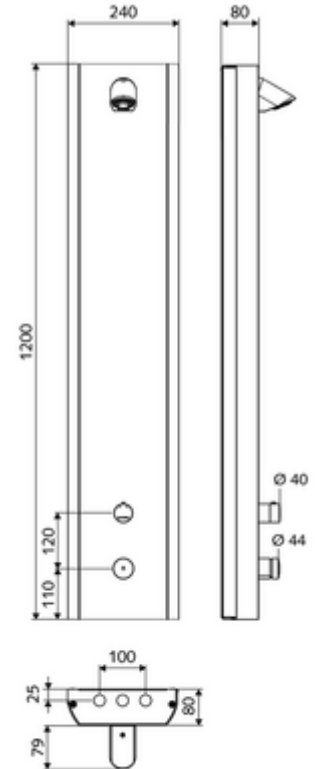

ürün numarası: 00 845 28 99

Karma su, ThermoProtect termostat

Parlatılmış yüzeyli yüksek kaliteli paslanmaz çelik 1.4404 malzemedendir. Entegre SCHELL duş armatürü. Otomatik kapanmalı manuel tetikleme. Döndürülebilir ön kısım sayesinde montaj ve servisi kolay. Arkadan bağlantılar veya üstten siva üstü bağlantılar için uygun. Termal dezenfeksiyon için entegre selenoid valf.

- Zaman ayarlı siva üstü duş paneli
 - Kovanlı termostat için çalıştırma düğmesi, açılabilir / kilitlenebilir sıcaklık kilidi 38°C
 - Zaman ayarı düğmesi SC
 - EN 1111 uyarınca ThermoProtect termostat, kilidi açılabilir/kilitlenebilir sıcaklık kilidi 38 °C, soğuk su beslemesi kesildiğinde haşlanma koruması
 - Zaman ayarlı Kartus SC II
 - 2 çekvalf (EN 1717: EB)
 - 2 ön filtre
 - Ön kapamalı bağlantı aksesuarları
 - Duvar montajı için sabitleme malzemesi
-
- Laufzeit: 5 - 30 s (20 s)
 - Durchfluss: Durchfluss druckunabhängig, max.: 9 l/min
 - Fließdruck: 1,0 - 5,0 bar
 - Max. Ruhedruck: 8 bar
 - Maks. işletim sıcaklığı: 70 °C kısa süreli
 - Werkstoff: Çalıştırma Pirinç; Mahfaza Paslanmaz çelik 1.4404; Boru tesisatı Plastik, içme suyu yönetmeliğine uygun; Su yolu Pirinç, içme suyu yönetmeliğine uygun
 - Oberfläche: Çalıştırma Krom; Gövde Fırçalanmış paslanmaz çelik
 - Abmessungen: B 240 mm x H 1200 mm x T 80 mm
 - Bağlantı: 2x DN 15 G 1/2 AG
 - : Belgaqua
-
- Gewicht: 12,80 kg/Adet
 - Verpackungseinheit: 1