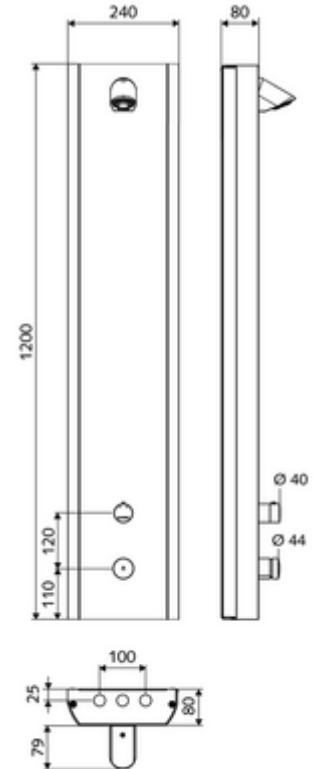

ürün numarası: 00 845 28 99

Karma su, ThermoProtect termostat

Parlatılmış yüzeyli yüksek kaliteli paslanmaz çelik 1.4404 malzemedendir. Entegre SCHELL duş armatürü. Otomatik kapanmalı manuel tetikleme. Döndürülebilir ön kısım sayesinde montaj ve servisi kolay. Arkadan bağlantılar veya üstten siva üstü bağlantılar için uygun. SWS ile termal dezenfeksiyon için entegre selenoid valf.

- Zaman ayarlı siva üstü duş paneli
 - Kovanlı termostat için çalıştırma düğmesi, açılabilir / kilitlenebilir sıcaklık kilidi 38°C
 - Zaman ayarı düğmesi SC
 - EN 1111 uyarınca ThermoProtect termostat, kilidi açılabilir/kilitlenebilir sıcaklık kilidi 38 °C, soğuk su beslemesi kesildiğinde haşlanma koruması
 - Zaman ayarlı Kartus SC II
 - 2 çekvalf (EN 1717: EB)
 - 2 ön filtre
 - Ön kapamalı bağlantı aksesuarları
 - Duvar montajı için sabitleme malzemesi
-
- Laufzeit: 5 - 30 s (20 s)
 - Durchfluss: Durchfluss druckunabhängig, max.: 9 l/min
 - Fließdruck: 1,0 - 5,0 bar
 - Max. Ruhedruck: 8 bar
 - Maks. işletim sıcaklığı: 70 °C kısa süreli
 - Werkstoff: Çalıştırma Pirinç; Mahfaza Paslanmaz çelik 1.4404; Boru tesisatı Plastik, içme suyu yönetmeliğine uygun; Su yolu Pirinç, içme suyu yönetmeliğine uygun
 - Oberfläche: Çalıştırma Krom; Gövde Fırçalanmış paslanmaz çelik
 - Abmessungen: B 240 mm x H 1200 mm x T 80 mm
 - Bağlantı: 2x DN 15 G 1/2 AG
 - : Belgaqua
-
- Gewicht: 12,80 kg/Adet
 - Verpackungseinheit: 1