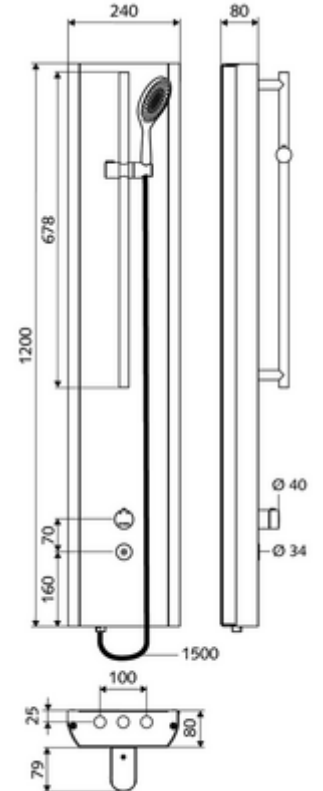

- Elektronik zaman ayarlı siva üstü duş paneli
 - Kovanlı termostat için çalıştırma düğmesi, açılabilir / kilitlenebilir sıcaklık kilidi 38°C
 - CVD-Touch-Elektronik, programlanabilir, su sıçraması ve su jetine karşı koruma IP65
 - ThermoProtect termostat, EN 1111 onaylı, soğuk su ayarında düşüşler için yanma korumalı.
 - 6V Selenoid valf
 - 2 çekvalf (EN 1717: EB)
 - 2 ön filtre
 - El duşu, 3 kademe ayarlı ve bağlantı hortumlu
 - Duş seti
 - Ön kapamalı bağlantı aksesuarları
 - Duvar montajı için sabitleme malzemesi
-
- Einstellmöglichkeiten über SWS SSC
 - Çalıştırma gücü (hafif / orta / ağır)
 - Manuel programlama (Kapalı / Açık)
 - Maks. çalışma süresi (1 - 950 s)
 - Durgunluk deşarjı (Kapalı / 1 - 1000 s, son deşarjdan sonra her 1 - 250 h / her 1 - 250 h)
 - Çalıştırma kilit süresi (Kapalı / 1 - 255 s, Timeout 1 - 2000 min)
 - Einstellmöglichkeiten über manuelle Programmierung
 - Maks. çalışma süresi (10 - 360 s, 10 program kademesinde, fabrika ayarı 20 s)
 - Durgunluk deşarjı (Kapalı / 20 s, her 24 h)
 - Durchfluss: Durchfluss druckunabhängig, max.: 9 l/min
 - Fließdruck: 1,0 - 5,0 bar
 - Max. Ruhedruck: 8 bar
 - Maks. işletim sıcaklığı: 70 °C kısa süreli
 - Werkstoff: Çalıştırma Pirinç; Mahfaza Paslanmaz çelik 1.4404; Boru tesisatı Plastik, içme suyu yönetmeliğine uygun; Su yolu Pirinç, içme suyu yönetmeliğine uygun
 - Oberfläche: Çalıştırma Krom; Gövde Fırçalanmış paslanmaz çelik
 - Abmessungen: B 240 mm x H 1200 mm x T 80 mm
 - Länge Brauseschlauch: 1500 mm
 - Länge Brausestange: 678 mm
 - Bağlantı: 2x DN 15 G 1/2 AG
 - : Belgaqua