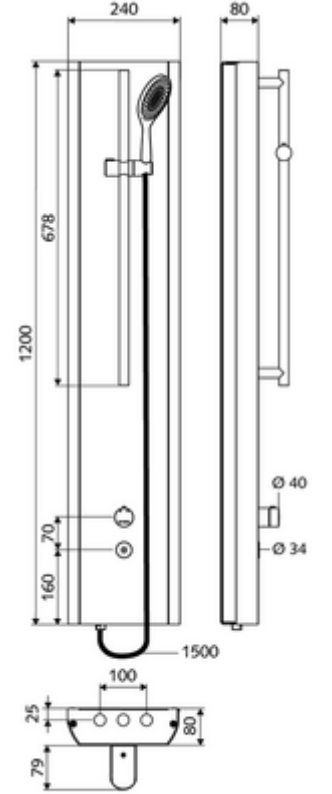

- Elektronik zaman ayarlı siva üstü duş paneli
    - Kovanlı termostat için çalıştırma düğmesi, açılabilir / kilitlenebilir sıcaklık kilidi 38°C
    - CVD-Touch-Elektronik, programlanabilir, su sıçraması ve su jetine karşı koruma IP65
    - ThermoProtect termostat, EN 1111 onaylı, soğuk su ayarında düşüşler için yanma korumalı.
    - 6V Selenoid valf
    - 2 çekvalf (EN 1717: EB)
    - 2 ön filtre
  - El duşu, 3 kademe ayarlı ve bağlantı hortumlu
  - Duş seti
  - Ön kapamalı bağlantı aksesuarları
  - Duvar montajı için sabitleme malzemesi
- 
- Einstellmöglichkeiten über SWS SSC
    - Çalıştırma gücü (hafif / orta / ağır)
    - Manuel programlama (Kapalı / Açık)
    - Maks. çalışma süresi (1 - 950 s)
    - Durgunluk deşarjı (Kapalı / 1 - 1000 s, son deşarjdan sonra her 1 - 250 h / her 1 - 250 h)
    - Çalıştırma kilit süresi (Kapalı / 1 - 255 s, Timeout 1 - 2000 min)
  - Einstellmöglichkeiten über manuelle Programmierung
    - Maks. çalışma süresi (10 - 360 s, 10 program kademesinde, fabrika ayarı 20 s)
    - Durgunluk deşarjı (Kapalı / 20 s, her 24 h)
  - Durchfluss: Durchfluss druckunabhängig, max.: 9 l/min
  - Fließdruck: 1,0 - 5,0 bar
  - Max. Ruhedruck: 8 bar
  - Maks. işletim sıcaklığı: 70 °C kısa süreli
  - Werkstoff: Çalıştırma Pirinç; Mahfaza Paslanmaz çelik 1.4404; Boru tesisatı Plastik, içme suyu yönetmeliğine uygun; Su yolu Pirinç, içme suyu yönetmeliğine uygun
  - Oberfläche: Çalıştırma Krom; Gövde Fırçalanmış paslanmaz çelik
  - Abmessungen: B 240 mm x H 1200 mm x T 80 mm
  - Länge Brauseschlauch: 1500 mm
  - Länge Brausestange: 678 mm
  - Bağlantı: 2x DN 15 G 1/2 AG
  - : Belgaqua