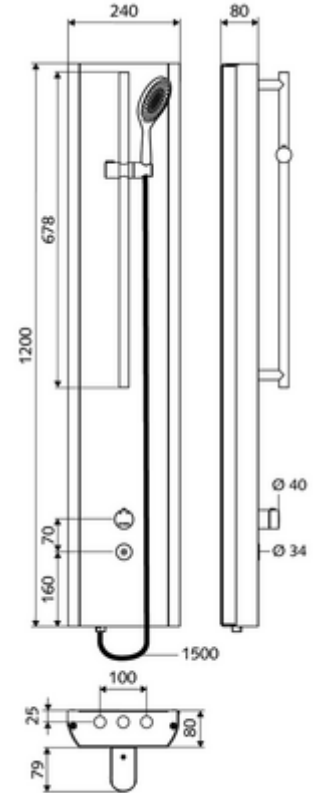

- Elektronik zaman ayarlı siva üstü duş paneli
 - Kovanlı termostat için çalıştırma düğmesi, açılabilir / kilitlenebilir sıcaklık kilidi 38°C
 - CVD-Touch-Elektronik, programlanabilir, su sıçraması ve su jetine karşı koruma IP65
 - ThermoProtect termostat, EN 1111 onaylı, soğuk su ayarında düşüşler için yanma korumalı.
 - 6V Selenoid valf
 - 2 çekvalf (EN 1717: EB)
 - 2 ön filtre
 - El duşu, 3 kademe ayarlı ve bağlantı hortumlu
 - Duş seti
 - Ön kapamalı bağlantı aksesuarları
 - Duvar montajı için sabitleme malzemesi
-
- Einstellmöglichkeiten über SWS SSC
 - Çalıştırma gücü (hafif / orta / ağır)
 - Manuel programlama (Kapalı / Açık)
 - Maks. çalışma süresi (1 - 950 s)
 - Durgunluk deşarjı (Kapalı / 1 - 1000 s, son deşarjdan sonra her 1 - 250 h / her 1- 250 h)
 - Çalıştırma kilit süresi (Kapalı / 1 - 255 s, Timeout 1 - 2000 min)
 - Einstellmöglichkeiten über manuelle Programmierung
 - Maks. çalışma süresi (10 - 360 s, 10 program kademesinde, fabrika ayarı 20 s)
 - Durgunluk deşarjı (Kapalı / 20 s, her 24 h)
 - Durchfluss: Durchfluss druckunabhängig, max.: 9 l/min
 - Fließdruck: 1,0 - 5,0 bar
 - Max. Ruhedruck: 8 bar
 - Maks. işletim sıcaklığı: 70 °C kısa süreli
 - Werkstoff: Çalıştırma Pirinç; Mahfaza Paslanmaz çelik 1.4404; Boru tesisatı Plastik, içme suyu yönetmeliğine uygun; Su yolu Pirinç, içme suyu yönetmeliğine uygun
 - Oberfläche: Çalıştırma Krom; Gövde Fırçalanmış paslanmaz çelik
 - Abmessungen: B 240 mm x H 1200 mm x T 80 mm
 - Länge Brauseschlauch: 1500 mm
 - Länge Brausestange: 678 mm
 - Bağlantı: 2x DN 15 G 1/2 AG
 - : Belgaqua