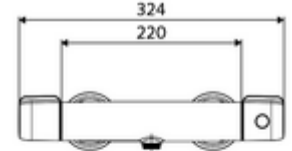

ürün numarası: 02 186 06 99

Karma su, ThermoProtect termostat

Manuel açık/kapalı çalıştırma.

- Aç/kapat sıva üstü duş armatürü
 - Çalıştırma düğmesi aç/kapat
 - EN 1111 uyarınca ThermoProtect termostat, kilidi açılabilir/kilitlenebilir sıcaklık kilidi 38 °C, soğuk su beslemesi kesildiğinde haşlanma koruması
 - IsoBody gövde
 - açık/kapalı seramik kartuş
 - 2 çekvalf (EN 1717: EB)
 - 2 S bağlantı ve rozet (derinlik ayarlı)
 - Sabitleme malzemesi
-
- Akış türleri: Yumuşak akış (I), Masaj akışı (II), Yumuşak akış ve masaj akışı karışımı (III)
 - Maks. işletim sıcaklığı: 65 °C (termal dezenfeksiyon için 80 °C maks. 10 dk./gün)
 - Max. Auslauftemperatur: 38 - 43 °C
 - Werkstoff: Mahfaza Pirinç, içme suyu yönetmeliğine uygun
 - Oberfläche: Krom
 - Länge Brauseschlauch: 1500 mm
 - Länge Brausestange: 900 mm
 - Bağlantı: 2x DN 15 G 1/2 AG
 - Gider: DN 15 G 1/2 AG (alt)
-
- Gewicht: 4,30 kg/Adet
 - Verpackungseinheit: 1