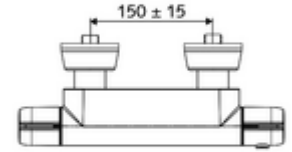

ürün numarası: 02 186 06 99

Karma su, ThermoProtect termostat

Manuel açık/kapalı çalıştırma.

- Aç/kapat sıva üstü duş armatürü
 - Çalıştırma düğmesi aç/kapat
 - EN 1111 uyarınca ThermoProtect termostat, kilidi açılabilir/kilitlenebilir sıcaklık kilidi 38 °C, soğuk su beslemesi kesildiğinde haşlanma koruması
 - IsoBody gövde
 - açık/kapalı seramik kartuş
 - 2 çekvalf (EN 1717: EB)
 - 2 S bağlantı ve rozet (derinlik ayarlı)
 - Sabitleme malzemesi
-
- Akış türleri: Yumuşak akış (I), Masaj akışı (II), Yumuşak akış ve masaj akışı karışımı (III)
 - Maks. işletim sıcaklığı: 65 °C (termal dezenfeksiyon için 80 °C maks. 10 dk./gün)
 - Max. Auslauftemperatur: 38 - 43 °C
 - Werkstoff: Mahfaza Pirinç, içme suyu yönetmeliğine uygun
 - Oberfläche: Krom
 - Länge Brauseschlauch: 1500 mm
 - Länge Brausestange: 900 mm
 - Bağlantı: 2x DN 15 G 1/2 AG
 - Gider: DN 15 G 1/2 AG (alt)
-
- Gewicht: 4,30 kg/Adet
 - Verpackungseinheit: 1