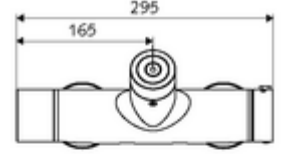

- Elektronik zaman ayarlı sıva üstü duş armatürü
  - EN 1111 uyarınca ThermoProtect termostat, kilidi açılabilir/kilitlenebilir sıcaklık kilidi 38 °C, soğuk su beslemesi kesildiğinde haşlanma koruması
  - CVD-Touch-Elektronik, programlanabilir, su sıçraması ve su jetine karşı koruma IP65
  - SWS Veri yolu genişletici kablosuz bağlantı BE-F VITUS
  - 6V ön filtreli selenoid valf
  - 2 çekvalf (EN 1717: EB)
  - Pil bölmesi 6 V (entegre)
- 4x AA alkali pil 1,5 V
- 2 S bağlantı ve rozet (derinlik ayarlı)
- Einstellmöglichkeiten über SWS SSC
  - Çalıştırma gücü (hafif / orta / ağır)
  - Manuel programlama (Kapalı / Açık)
  - Maks. çalışma süresi (1 - 950 s)
  - Durgunluk deşarjı (Kapalı / 1 - 1000 s, son deşarjdan sonra her 1 - 250 h / her 1- 250 h)
  - Çalıştırma kilit süresi (Kapalı / 1 - 255 s, Timeout 1 - 2000 min)
- Einstellmöglichkeiten über manuelle Programmierung
  - Maks. çalışma süresi (4 - 120 s, 10 program kademesi)
  - Durgunluk deşarjı (Kapalı / 20 s, her 24 h)
- Fließdruck: 1,0 - 5,0 bar
- Max. Ruhedruck: 8 bar
- Maks. işletim sıcaklığı: 70 °C (80 °C termal dezenfeksiyon için)
- Werkstoff: Mahfaza Pirinç, içme suyu yönetmeliğine uygun
- Oberfläche: Krom
- Bağlantı: 2x DN 15 G 1/2 AG
- Gider: DN 15 G 1/2 AG (üst)
- : PA-IX 28574/IB, Belgaqua
- Durchflussklasse: B
- Gewicht: 4,33 kg/Adet
- Verpackungseinheit: 1

Makale numarası.: 00 500 00 99

Makale numarası.: 23 775 00 99

Makale numarası.: 29 239 00 99

Makale numarası.: 29 240 00 99

veya

veya