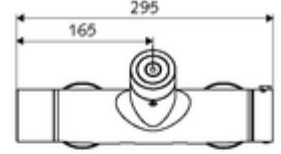

ürün numarası: 00 214 06 99

Karma su, ThermoProtect termostat

Otomatik kapanmalı CVD-Touch elektroniği ile tetiklenir. Pille işletim. Duş bağlantısı üstte. SWS su yönetim sistemine ağ kurmak için entegre SWS veri yolu genişletici kablosuz bağlantı BE-F VITUS. SCHELL Single Control SSC üzerinden parametrelenebilir.

- Elektronik zaman ayarlı sıva üstü duş armatürü
 - EN 1111 uyarınca ThermoProtect termostat, kilidi açılabilir/kilitlenebilir sıcaklık kilidi 38 °C, soğuk su beslemesi kesildiğinde haşlanma koruması
 - CVD-Touch-Elektronik, programlanabilir, su sıçraması ve su jetine karşı koruma IP65
 - SWS Veri yolu genişletici kablosuz bağlantı BE-F VITUS
 - 6V ön filtreli selenoid valf
 - 2 çekvalf (EN 1717: EB)
 - Pil bölmesi 6 V (entegre)
- 4x AA alkali pil 1,5 V
- 2 S bağlantı ve rozet (derinlik ayarlı)
- Einstellmöglichkeiten über SWS SSC
 - Çalıştırma gücü (hafif / orta / ağır)
 - Manuel programlama (Kapalı / Açık)
 - Maks. çalışma süresi (1 - 950 s)
 - Durgunluk deşarjı (Kapalı / 1 - 1000 s, son deşarjdan sonra her 1 - 250 h / her 1- 250 h)
 - Çalıştırma kilit süresi (Kapalı / 1 - 255 s, Timeout 1 - 2000 min)
- Einstellmöglichkeiten über manuelle Programmierung
 - Maks. çalışma süresi (4 - 120 s, 10 program kademesi)
 - Durgunluk deşarjı (Kapalı / 20 s, her 24 h)
- Fließdruck: 1,0 - 5,0 bar
- Max. Ruhedruck: 8 bar
- Maks. işletim sıcaklığı: 70 °C (80 °C termal dezenfeksiyon için)
- Werkstoff: Mahfaza Pirinç, içme suyu yönetmeliğine uygun
- Oberfläche: Krom
- Bağlantı: 2x DN 15 G 1/2 AG
- Gider: DN 15 G 1/2 AG (üst)
- : PA-IX 28574/IB, Belgaqua
- Durchflussklasse: B
- Gewicht: 4,33 kg/Adet
- Verpackungseinheit: 1