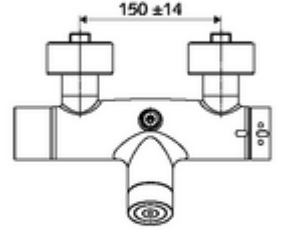

- Elektronik zaman ayarlı sıva üstü duş armatürü
  - EN 1111 uyarınca ThermoProtect termostat, kilidi açılabilir/kilitlenebilir sıcaklık kilidi 38 °C, soğuk su beslemesi kesildiğinde haşlanma koruması
  - CVD-Touch-Elektronik, programlanabilir, su sıçraması ve su jetine karşı koruma IP65
  - SWS Veri yolu genişletici kablosuz bağlantı BE-F VITUS
  - 6V ön filtreli selenoid valf
  - 2 çekvalf (EN 1717: EB)
  - Pil bölmesi 6 V (entegre)
- 4x AA alkali pil 1,5 V
- 2 S bağlantı ve rozet (derinlik ayarlı)
- Einstellmöglichkeiten über SWS SSC
  - Çalıştırma gücü (hafif / orta / ağır)
  - Manuel programlama (Kapalı / Açık)
  - Maks. çalışma süresi (1 - 950 s)
  - Durgunluk deşarjı (Kapalı / 1 - 1000 s, son deşarjdan sonra her 1 - 250 h / her 1- 250 h)
  - Çalıştırma kilit süresi (Kapalı / 1 - 255 s, Timeout 1 - 2000 min)
- Einstellmöglichkeiten über manuelle Programmierung
  - Maks. çalışma süresi (4 - 120 s, 10 program kademesi)
  - Durgunluk deşarjı (Kapalı / 20 s, her 24 h)
- Fließdruck: 1,0 - 5,0 bar
- Max. Ruhedruck: 8 bar
- Maks. işletim sıcaklığı: 70 °C (80 °C termal dezenfeksiyon için)
- Werkstoff: Mahfaza Pirinç, içme suyu yönetmeliğine uygun
- Oberfläche: Krom
- Bağlantı: 2x DN 15 G 1/2 AG
- Gider: DN 15 G 1/2 AG (üst)
- : PA-IX 28574/IB, Belgaqua
- Durchflussklasse: B
- Gewicht: 4,33 kg/Adet
- Verpackungseinheit: 1