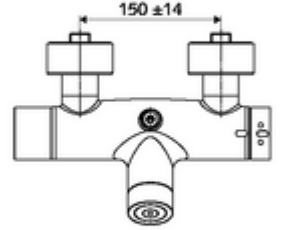

ürün numarası: 00 214 06 99

Karma su, ThermoProtect termostat

Otomatik kapanmalı CVD-Touch elektroniği ile tetiklenir. Pille işletim. Duş bağlantısı üstte. SWS su yönetim sistemine ağ kurmak için entegre SWS veri yolu genişletici kablosuz bağlantı BE-F VITUS. SCHELL Single Control SSC üzerinden parametrelenebilir.

- Elektronik zaman ayarlı sıva üstü duş armatürü
 - EN 1111 uyarınca ThermoProtect termostat, kilidi açılabilir/kilitlenebilir sıcaklık kilidi 38 °C, soğuk su beslemesi kesildiğinde haşlanma koruması
 - CVD-Touch-Elektronik, programlanabilir, su sıçraması ve su jetine karşı koruma IP65
 - SWS Veri yolu genişletici kablosuz bağlantı BE-F VITUS
 - 6V ön filtreli selenoid valf
 - 2 çekvalf (EN 1717: EB)
 - Pil bölmesi 6 V (entegre)
- 4x AA alkali pil 1,5 V
- 2 S bağlantı ve rozet (derinlik ayarlı)
- Einstellmöglichkeiten über SWS SSC
 - Çalıştırma gücü (hafif / orta / ağır)
 - Manuel programlama (Kapalı / Açık)
 - Maks. çalışma süresi (1 - 950 s)
 - Durgunluk deşarjı (Kapalı / 1 - 1000 s, son deşarjdan sonra her 1 - 250 h / her 1- 250 h)
 - Çalıştırma kilit süresi (Kapalı / 1 - 255 s, Timeout 1 - 2000 min)
- Einstellmöglichkeiten über manuelle Programmierung
 - Maks. çalışma süresi (4 - 120 s, 10 program kademesi)
 - Durgunluk deşarjı (Kapalı / 20 s, her 24 h)
- Fließdruck: 1,0 - 5,0 bar
- Max. Ruhedruck: 8 bar
- Maks. işletim sıcaklığı: 70 °C (80 °C termal dezenfeksiyon için)
- Werkstoff: Mahfaza Pirinç, içme suyu yönetmeliğine uygun
- Oberfläche: Krom
- Bağlantı: 2x DN 15 G 1/2 AG
- Gider: DN 15 G 1/2 AG (üst)
- : PA-IX 28574/IB, Belgaqua
- Durchflussklasse: B
- Gewicht: 4,33 kg/Adet
- Verpackungseinheit: 1