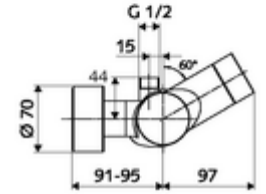

- Elektronik zaman ayarlı sıva üstü duş armatürü
  - EN 1111 uyarınca ThermoProtect termostat, kilidi açılabilir/kilitlenebilir sıcaklık kilidi 38 °C, soğuk su beslemesi kesildiğinde haşlanma koruması
  - CVD-Touch-Elektronik, programlanabilir, su sıçraması ve su jetine karşı koruma IP65
  - SWS Veri yolu genişletici kablosuz bağlantı BE-F VITUS
  - 6V ön filtreli selenoid valf
  - 2 çekvalf (EN 1717: EB)
  - Pil bölmesi 6 V (entegre)
- 4x AA alkali pil 1,5 V
- 2 S bağlantı ve rozet (derinlik ayarlı)
- Einstellmöglichkeiten über SWS SSC
  - Çalıştırma gücü (hafif / orta / ağır)
  - Manuel programlama (Kapalı / Açık)
  - Maks. çalışma süresi (1 - 950 s)
  - Durgunluk deşarjı (Kapalı / 1 - 1000 s, son deşarjdan sonra her 1 - 250 h / her 1- 250 h)
  - Çalıştırma kilit süresi (Kapalı / 1 - 255 s, Timeout 1 - 2000 min)
- Einstellmöglichkeiten über manuelle Programmierung
  - Maks. çalışma süresi (4 - 120 s, 10 program kademesi)
  - Durgunluk deşarjı (Kapalı / 20 s, her 24 h)
- Fließdruck: 1,0 - 5,0 bar
- Max. Ruhedruck: 8 bar
- Maks. işletim sıcaklığı: 70 °C (80 °C termal dezenfeksiyon için)
- Werkstoff: Mahfaza Pirinç, içme suyu yönetmeliğine uygun
- Oberfläche: Krom
- Bağlantı: 2x DN 15 G 1/2 AG
- Gider: DN 15 G 1/2 AG (üst)
- : PA-IX 28574/IB, Belgaqua
- Durchflussklasse: B
- Gewicht: 4,33 kg/Adet
- Verpackungseinheit: 1