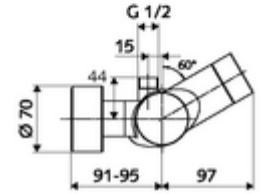

- Elektronik zaman ayarlı sıva üstü duş armatürü
 - EN 1111 uyarınca ThermoProtect termostat, kilidi açılabilir/kilitlenebilir sıcaklık kilidi 38 °C, soğuk su beslemesi kesildiğinde haşlanma koruması
 - CVD-Touch-Elektronik, programlanabilir, su sıçraması ve su jetine karşı koruma IP65
 - SWS Veri yolu genişletici kablosuz bağlantı BE-F VITUS
 - 6V ön filtreli selenoid valf
 - 2 çekvalf (EN 1717: EB)
 - Pil bölmesi 6 V (entegre)
- 4x AA alkali pil 1,5 V
- 2 S bağlantı ve rozet (derinlik ayarlı)
- Einstellmöglichkeiten über SWS SSC
 - Çalıştırma gücü (hafif / orta / ağır)
 - Manuel programlama (Kapalı / Açık)
 - Maks. çalışma süresi (1 - 950 s)
 - Durgunluk deşarjı (Kapalı / 1 - 1000 s, son deşarjdan sonra her 1 - 250 h / her 1- 250 h)
 - Çalıştırma kilit süresi (Kapalı / 1 - 255 s, Timeout 1 - 2000 min)
- Einstellmöglichkeiten über manuelle Programmierung
 - Maks. çalışma süresi (4 - 120 s, 10 program kademesi)
 - Durgunluk deşarjı (Kapalı / 20 s, her 24 h)
- Fließdruck: 1,0 - 5,0 bar
- Max. Ruhedruck: 8 bar
- Maks. işletim sıcaklığı: 70 °C (80 °C termal dezenfeksiyon için)
- Werkstoff: Mahfaza Pirinç, içme suyu yönetmeliğine uygun
- Oberfläche: Krom
- Bağlantı: 2x DN 15 G 1/2 AG
- Gider: DN 15 G 1/2 AG (üst)
- : PA-IX 28574/IB, Belgaqua
- Durchflussklasse: B
- Gewicht: 4,33 kg/Adet
- Verpackungseinheit: 1