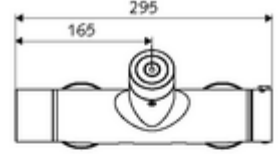

ürün numarası: 00 215 06 99

Karma su, ThermoProtect termostat

Otomatik kapanmalı CVD-Touch elektroniği ile tetiklenir. Pille işletim. Duş bağlantısı üstte. SWS su yönetim sistemine ağ kurmak için entegre SWS veri yolu genişletici kablosuz bağlantı BE-F VITUS. SCHELL Single Control SSC üzerinden parametrelenebilir.

- Elektronik zaman ayarlı sıva üstü duş armatürü
 - EN 1111 uyarınca ThermoProtect termostat, kilidi açılabilir/kilitlenebilir sıcaklık kilidi 38 °C, soğuk su beslemesi kesildiğinde haşlanma koruması
 - CVD-Touch-Elektronik, programlanabilir, su sıçraması ve su jetine karşı koruma IP65
 - SWS Veri yolu genişletici kablosuz bağlantı BE-F VITUS
 - 6V ön filtreli selenoid valf
 - 2 çekvalf (EN 1717: EB)
 - Pil bölmesi 6 V (entegre)
- 4x AA alkali pil 1,5 V
- 2 S bağlantı ve rozet (derinlik ayarlı)
- Einstellmöglichkeiten über SWS SSC
 - Çalıştırma gücü (hafif / orta / ağır)
 - Manuel programlama (Kapalı / Açık)
 - Maks. çalışma süresi (1 - 950 s)
 - Durgunluk deşarjı (Kapalı / 1 - 1000 s, son deşarjdan sonra her 1 - 250 h / her 1- 250 h)
 - Çalıştırma kilit süresi (Kapalı / 1 - 255 s, Timeout 1 - 2000 min)
- Einstellmöglichkeiten über manuelle Programmierung
 - Maks. çalışma süresi (4 - 120 s, 10 program kademesi)
 - Durgunluk deşarjı (Kapalı / 20 s, her 24 h)
- Fließdruck: 1,0 - 5,0 bar
- Max. Ruhedruck: 8 bar
- Maks. işletim sıcaklığı: 70 °C (80 °C termal dezenfeksiyon için)
- Werkstoff: Mahfaza Pirinç, içme suyu yönetmeliğine uygun
- Oberfläche: Krom
- Bağlantı: 2x DN 15 G 1/2 AG
- Gider: DN 15 G 1/2 AG (üst)
- : PA-IX 28574/IB, Belgaqua
- Durchflussklasse: B
- Gewicht: 4,33 kg/Adet
- Verpackungseinheit: 1