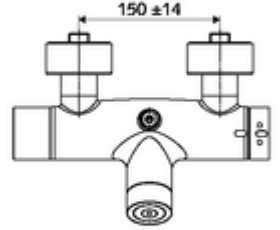

ürün numarası: 00 215 06 99

Karma su, ThermoProtect termostat

Otomatik kapanmalı CVD-Touch elektroniği ile tetiklenir. Pille işletim. Duş bağlantısı üstte. SWS su yönetim sistemine ağ kurmak için entegre SWS veri yolu genişletici kablosuz bağlantı BE-F VITUS. SCHELL Single Control SSC üzerinden parametrelenebilir.

- Elektronik zaman ayarlı sıva üstü duş armatürü
 - EN 1111 uyarınca ThermoProtect termostat, kilidi açılabilir/kilitlenebilir sıcaklık kilidi 38 °C, soğuk su beslemesi kesildiğinde haşlanma koruması
 - CVD-Touch-Elektronik, programlanabilir, su sıçraması ve su jetine karşı koruma IP65
 - SWS Veri yolu genişletici kablosuz bağlantı BE-F VITUS
 - 6V ön filtreli selenoid valf
 - 2 çekvalf (EN 1717: EB)
 - Pil bölmesi 6 V (entegre)
- 4x AA alkali pil 1,5 V
- 2 S bağlantı ve rozet (derinlik ayarlı)
- Einstellmöglichkeiten über SWS SSC
 - Çalıştırma gücü (hafif / orta / ağır)
 - Manuel programlama (Kapalı / Açık)
 - Maks. çalışma süresi (1 - 950 s)
 - Durgunluk deşarjı (Kapalı / 1 - 1000 s, son deşarjdan sonra her 1 - 250 h / her 1- 250 h)
 - Çalıştırma kilit süresi (Kapalı / 1 - 255 s, Timeout 1 - 2000 min)
- Einstellmöglichkeiten über manuelle Programmierung
 - Maks. çalışma süresi (4 - 120 s, 10 program kademesi)
 - Durgunluk deşarjı (Kapalı / 20 s, her 24 h)
- Fließdruck: 1,0 - 5,0 bar
- Max. Ruhedruck: 8 bar
- Maks. işletim sıcaklığı: 70 °C (80 °C termal dezenfeksiyon için)
- Werkstoff: Mahfaza Pirinç, içme suyu yönetmeliğine uygun
- Oberfläche: Krom
- Bağlantı: 2x DN 15 G 1/2 AG
- Gider: DN 15 G 1/2 AG (üst)
- : PA-IX 28574/IB, Belgaqua
- Durchflussklasse: B
- Gewicht: 4,33 kg/Adet
- Verpackungseinheit: 1