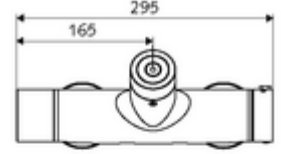

ürün numarası: 00 215 06 99

Karma su, ThermoProtect termostat

Otomatik kapanmalı CVD-Touch elektroniği ile tetiklenir. Pille işletim. Duş bağlantısı üstte. SWS su yönetim sistemine ağ kurmak için entegre SWS veri yolu genişletici kablosuz bağlantı BE-F VITUS. SCHELL Single Control SSC üzerinden parametrelenebilir.

- Elektronik zaman ayarlı sıva üstü duş armatürü
 - EN 1111 uyarınca ThermoProtect termostat, kilidi açılabilir/kilitlenebilir sıcaklık kilidi 38 °C, soğuk su beslemesi kesildiğinde haşlanma koruması
 - CVD-Touch-Elektronik, programlanabilir, su sıçraması ve su jetine karşı koruma IP65
 - SWS Veri yolu genişletici kablosuz bağlantı BE-F VITUS
 - 6V ön filtreli selenoid valf
 - 2 çekvalf (EN 1717: EB)
 - Pil bölmesi 6 V (entegre)
- 4x AA alkali pil 1,5 V
- 2 S bağlantı ve rozet (derinlik ayarlı)
- Einstellmöglichkeiten über SWS SSC
 - Çalıştırma gücü (hafif / orta / ağır)
 - Manuel programlama (Kapalı / Açık)
 - Maks. çalışma süresi (1 - 950 s)
 - Durgunluk deşarjı (Kapalı / 1 - 1000 s, son deşarjdan sonra her 1 - 250 h / her 1- 250 h)
 - Çalıştırma kilit süresi (Kapalı / 1 - 255 s, Timeout 1 - 2000 min)
- Einstellmöglichkeiten über manuelle Programmierung
 - Maks. çalışma süresi (4 - 120 s, 10 program kademesi)
 - Durgunluk deşarjı (Kapalı / 20 s, her 24 h)
- Fließdruck: 1,0 - 5,0 bar
- Max. Ruhedruck: 8 bar
- Maks. işletim sıcaklığı: 70 °C (80 °C termal dezenfeksiyon için)
- Werkstoff: Mahfaza Pirinç, içme suyu yönetmeliğine uygun
- Oberfläche: Krom
- Bağlantı: 2x DN 15 G 1/2 AG
- Gider: DN 15 G 1/2 AG (üst)
- : PA-IX 28574/IB, Belgaqua
- Durchflussklasse: B
- Gewicht: 4,33 kg/Adet
- Verpackungseinheit: 1