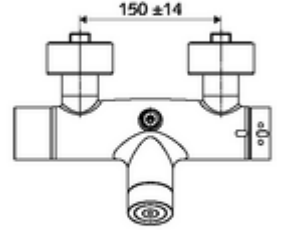

ürün numarası: 00 215 06 99

Karma su, ThermoProtect termostat

Otomatik kapanmalı CVD-Touch elektroniği ile tetiklenir. Pille işletim. Duş bağlantısı üstte. SWS su yönetim sistemine ağ kurmak için entegre SWS veri yolu genişletici kablosuz bağlantı BE-F VITUS. SCHELL Single Control SSC üzerinden parametrelenebilir.

- Elektronik zaman ayarlı sıva üstü duş armatürü
 - EN 1111 uyarınca ThermoProtect termostat, kilidi açılabilir/kilitlenebilir sıcaklık kilidi 38 °C, soğuk su beslemesi kesildiğinde haşlanma koruması
 - CVD-Touch-Elektronik, programlanabilir, su sıçraması ve su jetine karşı koruma IP65
 - SWS Veri yolu genişletici kablosuz bağlantı BE-F VITUS
 - 6V ön filtreli selenoid valf
 - 2 çekvalf (EN 1717: EB)
 - Pil bölmesi 6 V (entegre)
- 4x AA alkali pil 1,5 V
- 2 S bağlantı ve rozet (derinlik ayarlı)
- Einstellmöglichkeiten über SWS SSC
 - Çalıştırma gücü (hafif / orta / ağır)
 - Manuel programlama (Kapalı / Açık)
 - Maks. çalışma süresi (1 - 950 s)
 - Durgunluk deşarjı (Kapalı / 1 - 1000 s, son deşarjdan sonra her 1 - 250 h / her 1- 250 h)
 - Çalıştırma kilit süresi (Kapalı / 1 - 255 s, Timeout 1 - 2000 min)
- Einstellmöglichkeiten über manuelle Programmierung
 - Maks. çalışma süresi (4 - 120 s, 10 program kademesi)
 - Durgunluk deşarjı (Kapalı / 20 s, her 24 h)
- Fließdruck: 1,0 - 5,0 bar
- Max. Ruhedruck: 8 bar
- Maks. işletim sıcaklığı: 70 °C (80 °C termal dezenfeksiyon için)
- Werkstoff: Mahfaza Pirinç, içme suyu yönetmeliğine uygun
- Oberfläche: Krom
- Bağlantı: 2x DN 15 G 1/2 AG
- Gider: DN 15 G 1/2 AG (üst)
- : PA-IX 28574/IB, Belgaqua
- Durchflussklasse: B
- Gewicht: 4,33 kg/Adet
- Verpackungseinheit: 1