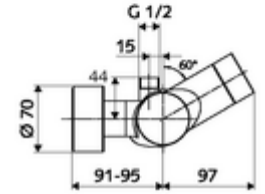

- Elektronik zaman ayarlı sıva üstü duş armatürü
 - EN 1111 uyarınca ThermoProtect termostat, kilidi açılabilir/kilitlenebilir sıcaklık kilidi 38 °C, soğuk su beslemesi kesildiğinde haşlanma koruması
 - CVD-Touch-Elektronik, programlanabilir, su sıçraması ve su jetine karşı koruma IP65
 - SWS Veri yolu genişletici kablosuz bağlantı BE-F VITUS
 - 6V ön filtreli selenoid valf
 - 2 çekvalf (EN 1717: EB)
 - Pil bölmesi 6 V (entegre)
- 4x AA alkali pil 1,5 V
- 2 S bağlantı ve rozet (derinlik ayarlı)
- Einstellmöglichkeiten über SWS SSC
 - Çalıştırma gücü (hafif / orta / ağır)
 - Manuel programlama (Kapalı / Açık)
 - Maks. çalışma süresi (1 - 950 s)
 - Durgunluk deşarjı (Kapalı / 1 - 1000 s, son deşarjdan sonra her 1 - 250 h / her 1- 250 h)
 - Çalıştırma kilit süresi (Kapalı / 1 - 255 s, Timeout 1 - 2000 min)
- Einstellmöglichkeiten über manuelle Programmierung
 - Maks. çalışma süresi (4 - 120 s, 10 program kademesi)
 - Durgunluk deşarjı (Kapalı / 20 s, her 24 h)
- Fließdruck: 1,0 - 5,0 bar
- Max. Ruhedruck: 8 bar
- Maks. işletim sıcaklığı: 70 °C (80 °C termal dezenfeksiyon için)
- Werkstoff: Mahfaza Pirinç, içme suyu yönetmeliğine uygun
- Oberfläche: Krom
- Bağlantı: 2x DN 15 G 1/2 AG
- Gider: DN 15 G 1/2 AG (üst)
- : PA-IX 28574/IB, Belgaqua
- Durchflussklasse: B
- Gewicht: 4,33 kg/Adet
- Verpackungseinheit: 1