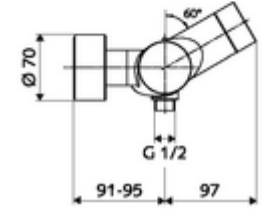

- Elektronik zaman ayarlı sıva üstü duş armatürü
  - EN 1111 uyarınca ThermoProtect termostat, kilidi açılabilir/kilitlenebilir sıcaklık kilidi 38 °C, soğuk su beslemesi kesildiğinde haşlanma koruması
  - CVD-Touch-Elektronik, programlanabilir, su sıçraması ve su jetine karşı koruma IP65
  - SWS Veri yolu genişletici kablosuz bağlantı BE-F VITUS
  - 6V ön filtreli selenoid valf
  - Pil bölmesi 6 V (entegre)
- 4x AA alkali pil 1,5 V
- 2 çekvalf (EN 1717: EB)
- 2 S bağlantı ve rozet (derinlik ayarlı)
- Einstellmöglichkeiten über SWS SSC
  - Çalıştırma gücü (hafif / orta / ağır)
  - Manuel programlama (Kapalı / Açık)
  - Maks. çalışma süresi (1 - 950 s)
  - Durgunluk deşarjı (Kapalı / 1 - 1000 s, son deşarjdan sonra her 1 - 250 h / her 1- 250 h)
  - Çalıştırma kilit süresi (Kapalı / 1 - 255 s, Timeout 1 - 2000 min)
- Einstellmöglichkeiten über manuelle Programmierung
  - Maks. çalışma süresi (4 - 120 s, 10 program kademesi)
  - Durgunluk deşarjı (Kapalı / 20 s, her 24 h)
- Fließdruck: 1,0 - 5,0 bar
- Max. Ruhedruck: 8 bar
- Maks. işletim sıcaklığı: 70 °C (80 °C termal dezenfeksiyon için)
- Werkstoff: Mahfaza Pirinç, içme suyu yönetmeliğine uygun
- Oberfläche: Krom
- Bağlantı: 2x DN 15 G 1/2 AG
- Gider: DN 15 G 1/2 AG (alt)
- : PA-IX 28574/IB, Belgaqua
- Durchflussklasse: B
- Gewicht: 4,30 kg/Adet
- Verpackungseinheit: 1

Makale numarası.: 00 500 00 99

Makale numarası.: 23 775 00 99

Makale numarası.: 29 207 06 99

Makale numarası.: 29 208 06 99

veya

veya