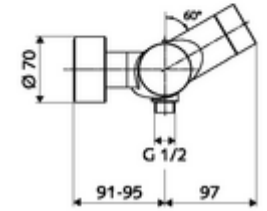

- Elektronik zaman ayarlı sıva üstü duş armatürü
  - EN 1111 uyarınca ThermoProtect termostat, kilidi açılabilir/kilitlenebilir sıcaklık kilidi 38 °C, soğuk su beslemesi kesildiğinde haşlanma koruması
  - CVD-Touch-Elektronik, programlanabilir, su sıçraması ve su jetine karşı koruma IP65
  - SWS Veri yolu genişletici kablosuz bağlantı BE-F VITUS
  - 6V ön filtreli selenoid valf
  - Pil bölmesi 6 V (entegre)
- 4x AA alkali pil 1,5 V
- 2 çekvalf (EN 1717: EB)
- 2 S bağlantı ve rozet (derinlik ayarlı)
- Einstellmöglichkeiten über SWS SSC
  - Çalıştırma gücü (hafif / orta / ağır)
  - Manuel programlama (Kapalı / Açık)
  - Maks. çalışma süresi (1 - 950 s)
  - Durgunluk deşarjı (Kapalı / 1 - 1000 s, son deşarjdan sonra her 1 - 250 h / her 1- 250 h)
  - Çalıştırma kilit süresi (Kapalı / 1 - 255 s, Timeout 1 - 2000 min)
- Einstellmöglichkeiten über manuelle Programmierung
  - Maks. çalışma süresi (4 - 120 s, 10 program kademesi)
  - Durgunluk deşarjı (Kapalı / 20 s, her 24 h)
- Fließdruck: 1,0 - 5,0 bar
- Max. Ruhedruck: 8 bar
- Maks. işletim sıcaklığı: 70 °C (80 °C termal dezenfeksiyon için)
- Werkstoff: Mahfaza Pirinç, içme suyu yönetmeliğine uygun
- Oberfläche: Krom
- Bağlantı: 2x DN 15 G 1/2 AG
- Gider: DN 15 G 1/2 AG (alt)
- : PA-IX 28574/IB, Belgaqua
- Durchflussklasse: B
- Gewicht: 4,30 kg/Adet
- Verpackungseinheit: 1