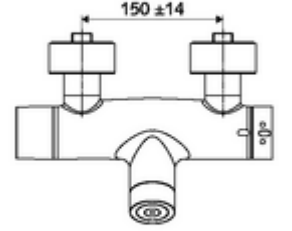

ürün numarası: 00 216 06 99

Karma su, ThermoProtect termostat

Otomatik kapanmalı CVD-Touch elektroniği ile tetiklenir. Pille işletim. Duş bağlantısı altta. SWS su yönetim sistemine ağ kurmak için entegre SWS veri yolu genişletici kablosuz bağlantı BE-F VITUS. SCHELL Single Control SSC üzerinden parametrelenebilir.

- Elektronik zaman ayarlı sıva üstü duş armatürü
 - EN 1111 uyarınca ThermoProtect termostat, kilidi açılabilir/kilitlenebilir sıcaklık kilidi 38 °C, soğuk su beslemesi kesildiğinde haşlanma koruması
 - CVD-Touch-Elektronik, programlanabilir, su sıçraması ve su jetine karşı koruma IP65
 - SWS Veri yolu genişletici kablosuz bağlantı BE-F VITUS
 - 6V ön filtreli selenoid valf
 - Pil bölmesi 6 V (entegre)
- 4x AA alkali pil 1,5 V
- 2 çekvalf (EN 1717: EB)
- 2 S bağlantı ve rozet (derinlik ayarlı)
- Einstellmöglichkeiten über SWS SSC
 - Çalıştırma gücü (hafif / orta / ağır)
 - Manuel programlama (Kapalı / Açık)
 - Maks. çalışma süresi (1 - 950 s)
 - Durgunluk deşarjı (Kapalı / 1 - 1000 s, son deşarjdan sonra her 1 - 250 h / her 1- 250 h)
 - Çalıştırma kilit süresi (Kapalı / 1 - 255 s, Timeout 1 - 2000 min)
- Einstellmöglichkeiten über manuelle Programmierung
 - Maks. çalışma süresi (4 - 120 s, 10 program kademesi)
 - Durgunluk deşarjı (Kapalı / 20 s, her 24 h)
- Fließdruck: 1,0 - 5,0 bar
- Max. Ruhedruck: 8 bar
- Maks. işletim sıcaklığı: 70 °C (80 °C termal dezenfeksiyon için)
- Werkstoff: Mahfaza Pirinç, içme suyu yönetmeliğine uygun
- Oberfläche: Krom
- Bağlantı: 2x DN 15 G 1/2 AG
- Gider: DN 15 G 1/2 AG (alt)
- : PA-IX 28574/IB, Belgaqua
- Durchflussklasse: B
- Gewicht: 4,30 kg/Adet
- Verpackungseinheit: 1