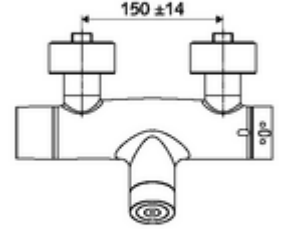

- Elektronik zaman ayarlı sıva üstü duş armatürü
  - EN 1111 uyarınca ThermoProtect termostat, kilidi açılabilir/kilitlenebilir sıcaklık kilidi 38 °C, soğuk su beslemesi kesildiğinde haşlanma koruması
  - CVD-Touch-Elektronik, programlanabilir, su sıçraması ve su jetine karşı koruma IP65
  - SWS Veri yolu genişletici kablosuz bağlantı BE-F VITUS
  - 6V ön filtreli selenoid valf
  - Pil bölmesi 6 V (entegre)
- 4x AA alkali pil 1,5 V
- 2 çekvalf (EN 1717: EB)
- 2 S bağlantı ve rozet (derinlik ayarlı)
- Einstellmöglichkeiten über SWS SSC
  - Çalıştırma gücü (hafif / orta / ağır)
  - Manuel programlama (Kapalı / Açık)
  - Maks. çalışma süresi (1 - 950 s)
  - Durgunluk deşarjı (Kapalı / 1 - 1000 s, son deşarjdan sonra her 1 - 250 h / her 1- 250 h)
  - Çalıştırma kilit süresi (Kapalı / 1 - 255 s, Timeout 1 - 2000 min)
- Einstellmöglichkeiten über manuelle Programmierung
  - Maks. çalışma süresi (4 - 120 s, 10 program kademesi)
  - Durgunluk deşarjı (Kapalı / 20 s, her 24 h)
- Fließdruck: 1,0 - 5,0 bar
- Max. Ruhedruck: 8 bar
- Maks. işletim sıcaklığı: 70 °C (80 °C termal dezenfeksiyon için)
- Werkstoff: Mahfaza Pirinç, içme suyu yönetmeliğine uygun
- Oberfläche: Krom
- Bağlantı: 2x DN 15 G 1/2 AG
- Gider: DN 15 G 1/2 AG (alt)
- : PA-IX 28574/IB, Belgaqua
- Durchflussklasse: B
- Gewicht: 4,30 kg/Adet
- Verpackungseinheit: 1