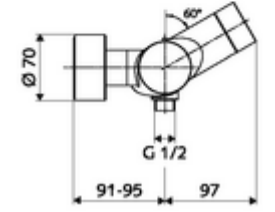

ürün numarası: 00 216 06 99

Karma su, ThermoProtect termostat

Otomatik kapanmalı CVD-Touch elektroniği ile tetiklenir. Pille işletim. Duş bağlantısı altta. SWS su yönetim sistemine ağ kurmak için entegre SWS veri yolu genişletici kablosuz bağlantı BE-F VITUS. SCHELL Single Control SSC üzerinden parametrelenebilir.