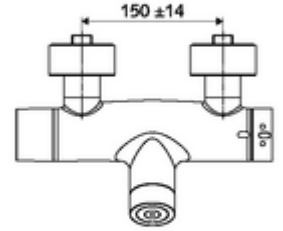

- Elektronik zaman ayarlı sıva üstü duş armatürü
  - EN 1111 uyarınca ThermoProtect termostat, kilidi açılabilir/kilitlenebilir sıcaklık kilidi 38 °C, soğuk su beslemesi kesildiğinde haşlanma koruması
  - CVD-Touch-Elektronik, programlanabilir, su sıçraması ve su jetine karşı koruma IP65
  - SWS Veri yolu genişletici kablosuz bağlantı BE-F VITUS
  - 6V ön filtreli selenoid valf
  - Pil bölmesi 6 V (entegre)
- 4x AA alkali pil 1,5 V
- 2 çekvalf (EN 1717: EB)
- 2 S bağlantı ve rozet (derinlik ayarlı)
- Einstellmöglichkeiten über SWS SSC
  - Çalıştırma gücü (hafif / orta / ağır)
  - Manuel programlama (Kapalı / Açık)
  - Maks. çalışma süresi (1 - 950 s)
  - Durgunluk deşarjı (Kapalı / 1 - 1000 s, son deşarjdan sonra her 1 - 250 h / her 1- 250 h)
  - Çalıştırma kilit süresi (Kapalı / 1 - 255 s, Timeout 1 - 2000 min)
- Einstellmöglichkeiten über manuelle Programmierung
  - Maks. çalışma süresi (4 - 120 s, 10 program kademesi)
  - Durgunluk deşarjı (Kapalı / 20 s, her 24 h)
- Fließdruck: 1,0 - 5,0 bar
- Max. Ruhedruck: 8 bar
- Maks. işletim sıcaklığı: 70 °C (80 °C termal dezenfeksiyon için)
- Werkstoff: Mahfaza Pirinç, içme suyu yönetmeliğine uygun
- Oberfläche: Krom
- Bağlantı: 2x DN 15 G 1/2 AG
- Gider: DN 15 G 1/2 AG (alt)
- : PA-IX 28574/IB, Belgaqua
- Durchflussklasse: B
- Gewicht: 4,30 kg/Adet
- Verpackungseinheit: 1