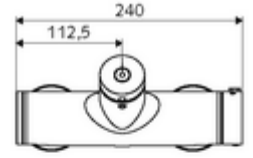

## Karma su, ThermoProtect termostat

Otomatik kapanmalı manuel tetikleme. Basit çalışma süresi ayarı. Duş bağlantısı üstte.

- Zaman ayarlı sıva üstü duş armatürü
  - Zaman ayarı düğmesi SC
  - EN 1111 uyarınca ThermoProtect termostat, kilidi açılabilir/kilitlenebilir sıcaklık kilidi 38 °C, soğuk su beslemesi kesildiğinde haşlanma koruması
  - Zaman ayarlı Kartus SC II
  - 2 çekvalf (EN 1717: EB)
- 2 S bağlantı ve rozet (derinlik ayarlı)
- Laufzeit: 5 - 30 s
- Maks. işletim sıcaklığı: 70 °C (80 °C termal dezenfeksiyon için)
- Werkstoff: Mahfaza Pirinç, içme suyu yönetmeliğine uygun
- Oberfläche: Krom
- Bağlantı: 2x DN 15 G 1/2 AG
- Gider: DN 15 G 1/2 AG (üst)
- : PA-IX 28574/IB, DVGW, Belgaqua
- Durchflussklasse: B
- Gewicht: 4,02 kg/Adet
- Verpackungseinheit: 1