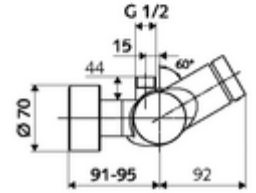

## Karma su, ThermoProtect termostat

Otomatik kapanmalı manuel tetikleme. Basit çalışma süresi ayarı. Duş bağlantısı üstte.

- Zaman ayarlı sıva üstü duş armatürü
  - Zaman ayarı düğmesi SC
  - EN 1111 uyarınca ThermoProtect termostat, kilidi açılabilir/kilitlenebilir sıcaklık kilidi 38 °C, soğuk su beslemesi kesildiğinde haşlanma koruması
  - Zaman ayarlı Kartus SC II
  - 2 çekvalf (EN 1717: EB)
- 2 S bağlantı ve rozet (derinlik ayarlı)
- Laufzeit: 5 - 30 s
- Maks. işletim sıcaklığı: 70 °C (80 °C termal dezenfeksiyon için)
- Werkstoff: Mahfaza Pirinç, içme suyu yönetmeliğine uygun
- Oberfläche: Krom
- Bağlantı: 2x DN 15 G 1/2 AG
- Gider: DN 15 G 1/2 AG (üst)
- : PA-IX 28574/IB, DVGW, Belgaqua
- Durchflussklasse: B
- Gewicht: 4,02 kg/Adet
- Verpackungseinheit: 1