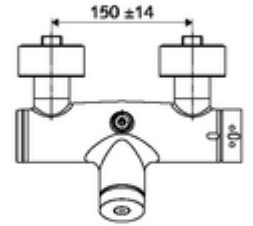

## Karma su, ThermoProtect termostat

Otomatik kapanmalı manuel tetikleme. Basit çalışma süresi ayarı. Duş bağlantısı üstte.

- Zaman ayarlı sıva üstü duş armatürü
  - Zaman ayarı düğmesi SC
  - EN 1111 uyarınca ThermoProtect termostat, kilidi açılabilir/kilitlenebilir sıcaklık kilidi 38 °C, soğuk su beslemesi kesildiğinde haşlanma koruması
  - Zaman ayarlı Kartus SC II
  - 2 çekvalf (EN 1717: EB)
- 2 S bağlantı ve rozet (derinlik ayarlı)
- Laufzeit: 5 - 30 s
- Maks. işletim sıcaklığı: 70 °C (80 °C termal dezenfeksiyon için)
- Werkstoff: Mahfaza Pirinç, içme suyu yönetmeliğine uygun
- Oberfläche: Krom
- Bağlantı: 2x DN 15 G 1/2 AG
- Gider: DN 15 G 1/2 AG (üst)
- : PA-IX 28574/IB, DVGW, Belgaqua
- Durchflussklasse: B
- Gewicht: 4,02 kg/Adet
- Verpackungseinheit: 1