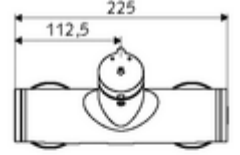

## Karma su

Otomatik kapanmalı manuel tetikleme. Basit çalışma süresi ayarı. Duş bağlantısı üstte.

- Zaman ayarlı siva üstü duş armatürü
  - Zaman ayarı düğmesi SC-M
  - Zaman ayarlı Kartus SC II sıcak su ayarlı
  - 2 çekvalf (EN 1717: EB)
- 2 S bağlantı ve rozet (derinlik ayarlı)
- Laufzeit: 5 - 30 s
- Maks. işletim sıcaklığı: 70 °C (80 °C termal dezenfeksiyon için)
- Werkstoff: Mahfaza Pirinç, içme suyu yönetmeliğine uygun
- Oberfläche: Krom
- Bağlantı: 2x DN 15 G 1/2 AG
- Gider: DN 15 G 1/2 AG (üst)
- : PA-IX 38241/IB, Belgaqua
- Durchflussklasse: B
- Gewicht: 3,75 kg/Adet
- Verpackungseinheit: 1