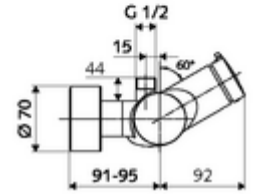

ürün numarası: 01 601 06 99

Karma su

Otomatik kapanmalı manuel tetikleme. Basit çalışma süresi ayarı. Duş bağlantısı üstte.

- Zaman ayarlı siva üstü duş armatürü
 - Zaman ayarı düğmesi SC-M
 - Zaman ayarlı Kartus SC II sıcak su ayarlı
 - 2 çekvalf (EN 1717: EB)
- 2 S bağlantı ve rozet (derinlik ayarlı)
- Laufzeit: 5 - 30 s
- Maks. işletim sıcaklığı: 70 °C (80 °C termal dezenfeksiyon için)
- Werkstoff: Mahfaza Pirinç, içme suyu yönetmeliğine uygun
- Oberfläche: Krom
- Bağlantı: 2x DN 15 G 1/2 AG
- Gider: DN 15 G 1/2 AG (üst)
- : PA-IX 38241/IB, Belgaqua
- Durchflussklasse: B
- Gewicht: 3,75 kg/Adet
- Verpackungseinheit: 1