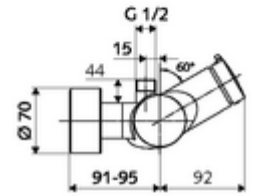

## Karma su

Otomatik kapanmalı manuel tetikleme. Basit çalışma süresi ayarı. Duş bağlantısı üstte.

- Zaman ayarlı siva üstü duş armatürü
  - Zaman ayarı düğmesi SC-M
  - Zaman ayarlı Kartus SC II sıcak su ayarlı
  - 2 çekvalf (EN 1717: EB)
- 2 S bağlantı ve rozet (derinlik ayarlı)
- Laufzeit: 5 - 30 s
- Maks. işletim sıcaklığı: 70 °C (80 °C termal dezenfeksiyon için)
- Werkstoff: Mahfaza Pirinç, içme suyu yönetmeliğine uygun
- Oberfläche: Krom
- Bağlantı: 2x DN 15 G 1/2 AG
- Gider: DN 15 G 1/2 AG (üst)
- : PA-IX 38241/IB, Belgaqua
- Durchflussklasse: B
- Gewicht: 3,75 kg/Adet
- Verpackungseinheit: 1