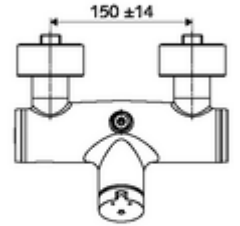

ürün numarası: 01 601 06 99

Karma su

Otomatik kapanmalı manuel tetikleme. Basit çalışma süresi ayarı. Duş bağlantısı üstte.

- Zaman ayarlı siva üstü duş armatürü
 - Zaman ayarı düğmesi SC-M
 - Zaman ayarlı Kartus SC II sıcak su ayarlı
 - 2 çekvalf (EN 1717: EB)
- 2 S bağlantı ve rozet (derinlik ayarlı)
- Laufzeit: 5 - 30 s
- Maks. işletim sıcaklığı: 70 °C (80 °C termal dezenfeksiyon için)
- Werkstoff: Mahfaza Pirinç, içme suyu yönetmeliğine uygun
- Oberfläche: Krom
- Bağlantı: 2x DN 15 G 1/2 AG
- Gider: DN 15 G 1/2 AG (üst)
- : PA-IX 38241/IB, Belgaqua
- Durchflussklasse: B
- Gewicht: 3,75 kg/Adet
- Verpackungseinheit: 1