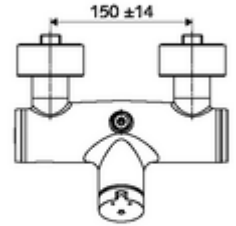

ürün numarası: 01 601 06 99

Karma su

Otomatik kapanmalı manuel tetikleme. Basit çalışma süresi ayarı. Duş bağlantısı üstte.

- Zaman ayarlı siva üstü duş armatürü
 - Zaman ayarı düğmesi SC-M
 - Zaman ayarlı Kartus SC II sıcak su ayarlı
 - 2 çekvalf (EN 1717: EB)
- 2 S bağlantı ve rozet (derinlik ayarlı)
- Laufzeit: 5 - 30 s
- Maks. işletim sıcaklığı: 70 °C (80 °C termal dezenfeksiyon için)
- Werkstoff: Mahfaza Pirinç, içme suyu yönetmeliğine uygun
- Oberfläche: Krom
- Bağlantı: 2x DN 15 G 1/2 AG
- Gider: DN 15 G 1/2 AG (üst)
- : PA-IX 38241/IB, Belgaqua
- Durchflussklasse: B
- Gewicht: 3,75 kg/Adet
- Verpackungseinheit: 1