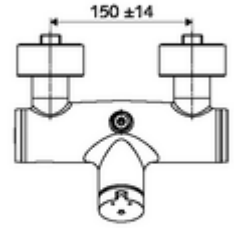

## Karma su

Otomatik kapanmalı manuel tetikleme. Basit çalışma süresi ayarı. Duş bağlantısı üstte.

- Zaman ayarlı siva üstü duş armatürü
  - Zaman ayarı düğmesi SC-M
  - Zaman ayarlı Kartus SC II sıcak su ayarlı
  - 2 çekvalf (EN 1717: EB)
- 2 S bağlantı ve rozet (derinlik ayarlı)
- Laufzeit: 5 - 30 s
- Maks. işletim sıcaklığı: 70 °C (80 °C termal dezenfeksiyon için)
- Werkstoff: Mahfaza Pirinç, içme suyu yönetmeliğine uygun
- Oberfläche: Krom
- Bağlantı: 2x DN 15 G 1/2 AG
- Gider: DN 15 G 1/2 AG (üst)
- : PA-IX 38241/IB, Belgaqua
- Durchflussklasse: B
- Gewicht: 3,75 kg/Adet
- Verpackungseinheit: 1