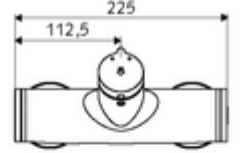

ürün numarası: 01 601 06 99

Karma su

Otomatik kapanmalı manuel tetikleme. Basit çalışma süresi ayarı. Duş bağlantısı üstte.

- Zaman ayarlı siva üstü duş armatürü
 - Zaman ayarı düğmesi SC-M
 - Zaman ayarlı Kartus SC II sıcak su ayarlı
 - 2 çekvalf (EN 1717: EB)
- 2 S bağlantı ve rozet (derinlik ayarlı)
- Laufzeit: 5 - 30 s
- Maks. işletim sıcaklığı: 70 °C (80 °C termal dezenfeksiyon için)
- Werkstoff: Mahfaza Pirinç, içme suyu yönetmeliğine uygun
- Oberfläche: Krom
- Bağlantı: 2x DN 15 G 1/2 AG
- Gider: DN 15 G 1/2 AG (üst)
- : PA-IX 38241/IB, Belgaqua
- Durchflussklasse: B
- Gewicht: 3,75 kg/Adet
- Verpackungseinheit: 1