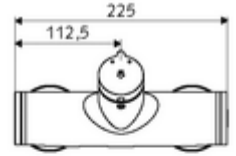

ürün numarası: 01 601 06 99

Karma su

Otomatik kapanmalı manuel tetikleme. Basit çalışma süresi ayarı. Duş bağlantısı üstte.

- Zaman ayarlı siva üstü duş armatürü
 - Zaman ayarı düğmesi SC-M
 - Zaman ayarlı Kartus SC II sıcak su ayarlı
 - 2 çekvalf (EN 1717: EB)
- 2 S bağlantı ve rozet (derinlik ayarlı)
- Laufzeit: 5 - 30 s
- Maks. işletim sıcaklığı: 70 °C (80 °C termal dezenfeksiyon için)
- Werkstoff: Mahfaza Pirinç, içme suyu yönetmeliğine uygun
- Oberfläche: Krom
- Bağlantı: 2x DN 15 G 1/2 AG
- Gider: DN 15 G 1/2 AG (üst)
- : PA-IX 38241/IB, Belgaqua
- Durchflussklasse: B
- Gewicht: 3,75 kg/Adet
- Verpackungseinheit: 1