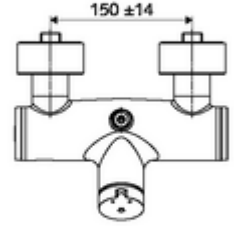

ürün numarası: 01 601 06 99

Karma su

Otomatik kapanmalı manuel tetikleme. Basit çalışma süresi ayarı. Duş bağlantısı üstte.

- Zaman ayarlı siva üstü duş armatürü
 - Zaman ayarı düğmesi SC-M
 - Zaman ayarlı Kartus SC II sıcak su ayarlı
 - 2 çekvalf (EN 1717: EB)
- 2 S bağlantı ve rozet (derinlik ayarlı)
- Laufzeit: 5 - 30 s
- Maks. işletim sıcaklığı: 70 °C (80 °C termal dezenfeksiyon için)
- Werkstoff: Mahfaza Pirinç, içme suyu yönetmeliğine uygun
- Oberfläche: Krom
- Bağlantı: 2x DN 15 G 1/2 AG
- Gider: DN 15 G 1/2 AG (üst)
- : PA-IX 38241/IB, Belgaqua
- Durchflussklasse: B
- Gewicht: 3,75 kg/Adet
- Verpackungseinheit: 1