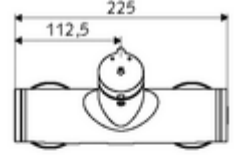

ürün numarası: 01 601 06 99

Karma su

Otomatik kapanmalı manuel tetikleme. Basit çalışma süresi ayarı. Duş bağlantısı üstte.

- Zaman ayarlı siva üstü duş armatürü
 - Zaman ayarı düğmesi SC-M
 - Zaman ayarlı Kartus SC II sıcak su ayarlı
 - 2 çekvalf (EN 1717: EB)
- 2 S bağlantı ve rozet (derinlik ayarlı)
- Laufzeit: 5 - 30 s
- Maks. işletim sıcaklığı: 70 °C (80 °C termal dezenfeksiyon için)
- Werkstoff: Mahfaza Pirinç, içme suyu yönetmeliğine uygun
- Oberfläche: Krom
- Bağlantı: 2x DN 15 G 1/2 AG
- Gider: DN 15 G 1/2 AG (üst)
- : PA-IX 38241/IB, Belgaqua
- Durchflussklasse: B
- Gewicht: 3,75 kg/Adet
- Verpackungseinheit: 1