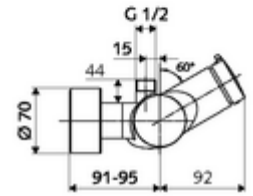

ürün numarası: 01 601 06 99

Karma su

Otomatik kapanmalı manuel tetikleme. Basit çalışma süresi ayarı. Duş bağlantısı üstte.

- Zaman ayarlı siva üstü duş armatürü
 - Zaman ayarı düğmesi SC-M
 - Zaman ayarlı Kartus SC II sıcak su ayarlı
 - 2 çekvalf (EN 1717: EB)
- 2 S bağlantı ve rozet (derinlik ayarlı)
- Laufzeit: 5 - 30 s
- Maks. işletim sıcaklığı: 70 °C (80 °C termal dezenfeksiyon için)
- Werkstoff: Mahfaza Pirinç, içme suyu yönetmeliğine uygun
- Oberfläche: Krom
- Bağlantı: 2x DN 15 G 1/2 AG
- Gider: DN 15 G 1/2 AG (üst)
- : PA-IX 38241/IB, Belgaqua
- Durchflussklasse: B
- Gewicht: 3,75 kg/Adet
- Verpackungseinheit: 1