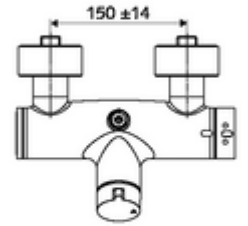

## Karma su, ThermoProtect termostat

Manuel açık/kapalı çalıştırma. Duş bağlantısı üstte.

- Aç/kapat sıva üstü duş armatürü
  - Çalıştırma düğmesi aç/kapat
  - EN 1111 uyarınca ThermoProtect termostat, kilidi açılabilir/kilitlenebilir sıcaklık kilidi 38 °C, soğuk su beslemesi kesildiğinde haşlanma koruması
  - açık/kapalı seramik kartuş
  - 2 çekvalf (EN 1717: EB)
- 2 S bağlantı ve rozet (derinlik ayarlı)
- Maks. işletim sıcaklığı: 70 °C (80 °C termal dezenfeksiyon için)
- Werkstoff: Mahfaza Pirinç, içme suyu yönetmeliğine uygun
- Oberfläche: Krom
- Bağlantı: 2x DN 15 G 1/2 AG
- Gider: DN 15 G 1/2 AG (üst)
- : PA-IX 38240/IB, Belgaqua
- Durchflussklasse: B
- Gewicht: 4,18 kg/Adet
- Verpackungseinheit: 1