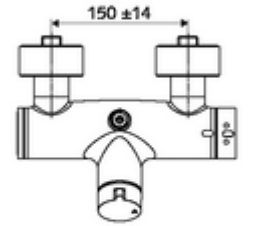

ürün numarası: 01 602 06 99

Karma su, ThermoProtect termostat

Manuel açık/kapalı çalıştırma. Duş bağlantısı üstte.

- Aç/kapat sıva üstü duş armatürü
 - Çalıştırma düğmesi aç/kapat
 - EN 1111 uyarınca ThermoProtect termostat, kilidi açılabilir/kilitlenebilir sıcaklık kilidi 38 °C, soğuk su beslemesi kesildiğinde haşlanma koruması
 - açık/kapalı seramik kartuş
 - 2 çekvalf (EN 1717: EB)
- 2 S bağlantı ve rozet (derinlik ayarlı)
- Maks. işletim sıcaklığı: 70 °C (80 °C termal dezenfeksiyon için)
- Werkstoff: Mahfaza Pirinç, içme suyu yönetmeliğine uygun
- Oberfläche: Krom
- Bağlantı: 2x DN 15 G 1/2 AG
- Gider: DN 15 G 1/2 AG (üst)
- : PA-IX 38240/IB, Belgaqua
- Durchflussklasse: B
- Gewicht: 4,18 kg/Adet
- Verpackungseinheit: 1