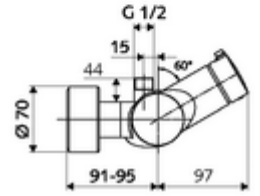

## Karma su, ThermoProtect termostat

Manuel açık/kapalı çalıştırma. Duş bağlantısı üstte.

- Aç/kapat sıva üstü duş armatürü
  - Çalıştırma düğmesi aç/kapat
  - EN 1111 uyarınca ThermoProtect termostat, kilidi açılabilir/kilitlenebilir sıcaklık kilidi 38 °C, soğuk su beslemesi kesildiğinde haşlanma koruması
  - açık/kapalı seramik kartuş
  - 2 çekvalf (EN 1717: EB)
- 2 S bağlantı ve rozet (derinlik ayarlı)
- Maks. işletim sıcaklığı: 70 °C (80 °C termal dezenfeksiyon için)
- Werkstoff: Mahfaza Pirinç, içme suyu yönetmeliğine uygun
- Oberfläche: Krom
- Bağlantı: 2x DN 15 G 1/2 AG
- Gider: DN 15 G 1/2 AG (üst)
- : PA-IX 38240/IB, Belgaqua
- Durchflussklasse: B
- Gewicht: 4,18 kg/Adet
- Verpackungseinheit: 1