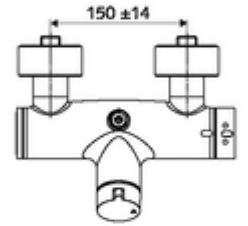

ürün numarası: 01 602 06 99

Karma su, ThermoProtect termostat

Manuel açık/kapalı çalıştırma. Duş bağlantısı üstte.

- Aç/kapat sıva üstü duş armatürü
 - Çalıştırma düğmesi aç/kapat
 - EN 1111 uyarınca ThermoProtect termostat, kilidi açılabilir/kilitlenebilir sıcaklık kilidi 38 °C, soğuk su beslemesi kesildiğinde haşlanma koruması
 - açık/kapalı seramik kartuş
 - 2 çekvalf (EN 1717: EB)
- 2 S bağlantı ve rozet (derinlik ayarlı)
- Maks. işletim sıcaklığı: 70 °C (80 °C termal dezenfeksiyon için)
- Werkstoff: Mahfaza Pirinç, içme suyu yönetmeliğine uygun
- Oberfläche: Krom
- Bağlantı: 2x DN 15 G 1/2 AG
- Gider: DN 15 G 1/2 AG (üst)
- : PA-IX 38240/IB, Belgaqua
- Durchflussklasse: B
- Gewicht: 4,18 kg/Adet
- Verpackungseinheit: 1