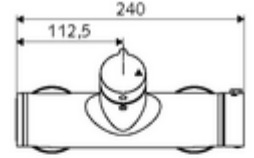

ürün numarası: 01 602 06 99

Karma su, ThermoProtect termostat

Manuel açık/kapalı çalıştırma. Duş bağlantısı üstte.

- Aç/kapat sıva üstü duş armatürü
 - Çalıştırma düğmesi aç/kapat
 - EN 1111 uyarınca ThermoProtect termostat, kilidi açılabilir/kilitlenebilir sıcaklık kilidi 38 °C, soğuk su beslemesi kesildiğinde haşlanma koruması
 - açık/kapalı seramik kartuş
 - 2 çekvalf (EN 1717: EB)
- 2 S bağlantı ve rozet (derinlik ayarlı)
- Maks. işletim sıcaklığı: 70 °C (80 °C termal dezenfeksiyon için)
- Werkstoff: Mahfaza Pirinç, içme suyu yönetmeliğine uygun
- Oberfläche: Krom
- Bağlantı: 2x DN 15 G 1/2 AG
- Gider: DN 15 G 1/2 AG (üst)
- : PA-IX 38240/IB, Belgaqua
- Durchflussklasse: B
- Gewicht: 4,18 kg/Adet
- Verpackungseinheit: 1