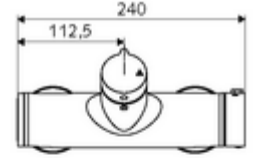

ürün numarası: 01 602 06 99

Karma su, ThermoProtect termostat

Manuel açık/kapalı çalıştırma. Duş bağlantısı üstte.

- Aç/kapat sıva üstü duş armatürü
 - Çalıştırma düğmesi aç/kapat
 - EN 1111 uyarınca ThermoProtect termostat, kilidi açılabilir/kilitlenebilir sıcaklık kilidi 38 °C, soğuk su beslemesi kesildiğinde haşlanma koruması
 - açık/kapalı seramik kartuş
 - 2 çekvalf (EN 1717: EB)
- 2 S bağlantı ve rozet (derinlik ayarlı)
- Maks. işletim sıcaklığı: 70 °C (80 °C termal dezenfeksiyon için)
- Werkstoff: Mahfaza Pirinç, içme suyu yönetmeliğine uygun
- Oberfläche: Krom
- Bağlantı: 2x DN 15 G 1/2 AG
- Gider: DN 15 G 1/2 AG (üst)
- : PA-IX 38240/IB, Belgaqua
- Durchflussklasse: B
- Gewicht: 4,18 kg/Adet
- Verpackungseinheit: 1