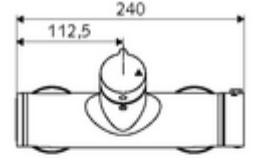

## Karma su, ThermoProtect termostat

Manuel açık/kapalı çalıştırma. Duş bağlantısı üstte.

- Aç/kapat sıva üstü duş armatürü
  - Çalıştırma düğmesi aç/kapat
  - EN 1111 uyarınca ThermoProtect termostat, kilidi açılabilir/kilitlenebilir sıcaklık kilidi 38 °C, soğuk su beslemesi kesildiğinde haşlanma koruması
  - açık/kapalı seramik kartuş
  - 2 çekvalf (EN 1717: EB)
- 2 S bağlantı ve rozet (derinlik ayarlı)
- Maks. işletim sıcaklığı: 70 °C (80 °C termal dezenfeksiyon için)
- Werkstoff: Mahfaza Pirinç, içme suyu yönetmeliğine uygun
- Oberfläche: Krom
- Bağlantı: 2x DN 15 G 1/2 AG
- Gider: DN 15 G 1/2 AG (üst)
- : PA-IX 38240/IB, Belgaqua
- Durchflussklasse: B
- Gewicht: 4,18 kg/Adet
- Verpackungseinheit: 1