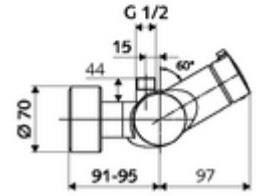

ürün numarası: 01 602 06 99

Karma su, ThermoProtect termostat

Manuel açık/kapalı çalıştırma. Duş bağlantısı üstte.

- Aç/kapat sıva üstü duş armatürü
 - Çalıştırma düğmesi aç/kapat
 - EN 1111 uyarınca ThermoProtect termostat, kilidi açılabilir/kilitlenebilir sıcaklık kilidi 38 °C, soğuk su beslemesi kesildiğinde haşlanma koruması
 - açık/kapalı seramik kartuş
 - 2 çekvalf (EN 1717: EB)
- 2 S bağlantı ve rozet (derinlik ayarlı)
- Maks. işletim sıcaklığı: 70 °C (80 °C termal dezenfeksiyon için)
- Werkstoff: Mahfaza Pirinç, içme suyu yönetmeliğine uygun
- Oberfläche: Krom
- Bağlantı: 2x DN 15 G 1/2 AG
- Gider: DN 15 G 1/2 AG (üst)
- : PA-IX 38240/IB, Belgaqua
- Durchflussklasse: B
- Gewicht: 4,18 kg/Adet
- Verpackungseinheit: 1