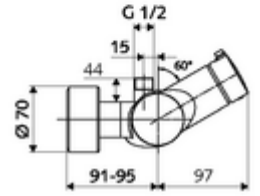

ürün numarası: 01 602 06 99

Karma su, ThermoProtect termostat

Manuel açık/kapalı çalıştırma. Duş bağlantısı üstte.

- Aç/kapat sıva üstü duş armatürü
 - Çalıştırma düğmesi aç/kapat
 - EN 1111 uyarınca ThermoProtect termostat, kilidi açılabilir/kilitlenebilir sıcaklık kilidi 38 °C, soğuk su beslemesi kesildiğinde haşlanma koruması
 - açık/kapalı seramik kartuş
 - 2 çekvalf (EN 1717: EB)
- 2 S bağlantı ve rozet (derinlik ayarlı)
- Maks. işletim sıcaklığı: 70 °C (80 °C termal dezenfeksiyon için)
- Werkstoff: Mahfaza Pirinç, içme suyu yönetmeliğine uygun
- Oberfläche: Krom
- Bağlantı: 2x DN 15 G 1/2 AG
- Gider: DN 15 G 1/2 AG (üst)
- : PA-IX 38240/IB, Belgaqua
- Durchflussklasse: B
- Gewicht: 4,18 kg/Adet
- Verpackungseinheit: 1