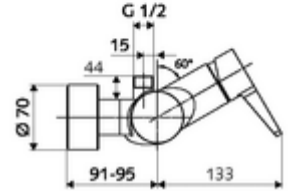

## Karma su

Manuel açık/kapalı çalıştırma. Duş bağlantısı üstte.

- Tek kollu siva üstü duş armatürü
  - Tek kollu musluk
  - Sıcak su ve debi ayarlı tek kollu karıştırıcıli seramik kartuş
- 2 çekvalf (EN 1717: EB)
- 2 S bağlantı ve rozet (derinlik ayarlı)
- Maks. işletim sıcaklığı: 70 °C (80 °C termal dezenfeksiyon için)
- Werkstoff: Mahfaza Pirinç, içme suyu yönetmeliğine uygun
- Oberfläche: Krom
- Bağlantı: 2x DN 15 G 1/2 AG
- Gider: DN 15 G 1/2 AG (üst)
- : PA-IX 38242/IB, Belgaqua
- Durchflussklasse: B
- Gewicht: 3,95 kg/Adet
- Verpackungseinheit: 1