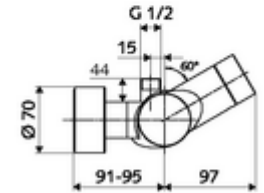

- Elektronik zaman ayarlı siva üstü duş armatürü
 - EN 1111 uyarınca ThermoProtect termostat, kilidi açılabilir/kilitlenebilir sıcaklık kilidi 38 °C, soğuk su beslemesi kesildiğinde haşlanma koruması
 - CVD-Touch-Elektronik, programlanabilir, su sıçraması ve su jetine karşı koruma IP65
 - 6V ön filtreli selenoid valf
 - 2 çekvalf (EN 1717: EB)
 - Pil bölmesi 6 V (entegre)
- 4x AA alkali pil 1,5 V
- 2 S bağlantı ve rozet (derinlik ayarlı)
- Einstellmöglichkeiten über SWS SSC
 - Çalıştırma gücü (hafif / orta / ağır)
 - Manuel programlama (Kapalı / Açık)
 - Maks. çalışma süresi (1 - 950 s)
 - Durgunluk deşarjı (Kapalı / 1 - 1000 s, son deşarjdan sonra her 1 - 250 h / her 1- 250 h)
 - Çalıştırma kilit süresi (Kapalı / 1 - 255 s, Timeout 1 - 2000 min)
- Einstellmöglichkeiten über manuelle Programmierung
 - Maks. çalışma süresi (4 - 120 s, 10 program kademesi)
 - Durgunluk deşarjı (Kapalı / 20 s, her 24 h)
- Fließdruck: 1,0 - 5,0 bar
- Max. Ruhedruck: 8 bar
- Maks. işletim sıcaklığı: 70 °C (80 °C termal dezenfeksiyon için)
- Werkstoff: Mahfaza Pirinç, içme suyu yönetmeliğine uygun
- Oberfläche: Krom
- Bağlantı: 2x DN 15 G 1/2 AG
- Gider: DN 15 G 1/2 AG (üst)
- : PA-IX 28574/IB, Belgaqua
- Durchflussklasse: B
- Gewicht: 4,35 kg/Adet
- Verpackungseinheit: 1