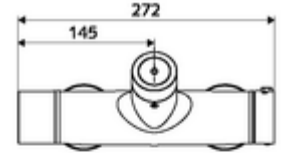

- Elektronik zaman ayarlı siva üstü duş armatürü
 - EN 1111 uyarınca ThermoProtect termostat, kilidi açılabilir/kilitlenebilir sıcaklık kilidi 38 °C, soğuk su beslemesi kesildiğinde haşlanma koruması
 - CVD-Touch-Elektronik, programlanabilir, su sıçraması ve su jetine karşı koruma IP65
 - 6V ön filtreli selenoid valf
 - 2 çekvalf (EN 1717: EB)
 - Pil bölmesi 6 V (entegre)
- 4x AA alkali pil 1,5 V
- 2 S bağlantı ve rozet (derinlik ayarlı)
- Einstellmöglichkeiten über SWS SSC
 - Çalıştırma gücü (hafif / orta / ağır)
 - Manuel programlama (Kapalı / Açık)
 - Maks. çalışma süresi (1 - 950 s)
 - Durgunluk deşarjı (Kapalı / 1 - 1000 s, son deşarjdan sonra her 1 - 250 h / her 1- 250 h)
 - Çalıştırma kilit süresi (Kapalı / 1 - 255 s, Timeout 1 - 2000 min)
- Einstellmöglichkeiten über manuelle Programmierung
 - Maks. çalışma süresi (4 - 120 s, 10 program kademesi)
 - Durgunluk deşarjı (Kapalı / 20 s, her 24 h)
- Fließdruck: 1,0 - 5,0 bar
- Max. Ruhedruck: 8 bar
- Maks. işletim sıcaklığı: 70 °C (80 °C termal dezenfeksiyon için)
- Werkstoff: Mahfaza Pirinç, içme suyu yönetmeliğine uygun
- Oberfläche: Krom
- Bağlantı: 2x DN 15 G 1/2 AG
- Gider: DN 15 G 1/2 AG (üst)
- : PA-IX 28574/IB, Belgaqua
- Durchflussklasse: B
- Gewicht: 4,35 kg/Adet
- Verpackungseinheit: 1