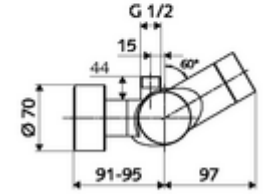

- Elektronik zaman ayarlı siva üstü duş armatürü
 - EN 1111 uyarınca ThermoProtect termostat, kilidi açılabilir/kilitlenebilir sıcaklık kilidi 38 °C, soğuk su beslemesi kesildiğinde haşlanma koruması
 - CVD-Touch-Elektronik, programlanabilir, su sıçraması ve su jetine karşı koruma IP65
 - 6V ön filtreli selenoid valf
 - 2 çekvalf (EN 1717: EB)
 - Pil bölmesi 6 V (entegre)
- 4x AA alkali pil 1,5 V
- 2 S bağlantı ve rozet (derinlik ayarlı)
- Einstellmöglichkeiten über SWS SSC
 - Çalıştırma gücü (hafif / orta / ağır)
 - Manuel programlama (Kapalı / Açık)
 - Maks. çalışma süresi (1 - 950 s)
 - Durgunluk deşarjı (Kapalı / 1 - 1000 s, son deşarjdan sonra her 1 - 250 h / her 1- 250 h)
 - Çalıştırma kilit süresi (Kapalı / 1 - 255 s, Timeout 1 - 2000 min)
- Einstellmöglichkeiten über manuelle Programmierung
 - Maks. çalışma süresi (4 - 120 s, 10 program kademesi)
 - Durgunluk deşarjı (Kapalı / 20 s, her 24 h)
- Fließdruck: 1,0 - 5,0 bar
- Max. Ruhedruck: 8 bar
- Maks. işletim sıcaklığı: 70 °C (80 °C termal dezenfeksiyon için)
- Werkstoff: Mahfaza Pirinç, içme suyu yönetmeliğine uygun
- Oberfläche: Krom
- Bağlantı: 2x DN 15 G 1/2 AG
- Gider: DN 15 G 1/2 AG (üst)
- : PA-IX 28574/IB, Belgaqua
- Durchflussklasse: B
- Gewicht: 4,35 kg/Adet
- Verpackungseinheit: 1