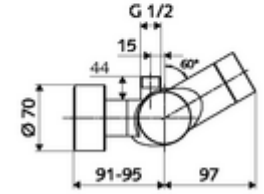

- Elektronik zaman ayarlı siva üstü duş armatürü
  - EN 1111 uyarınca ThermoProtect termostat, kilidi açılabilir/kilitlenebilir sıcaklık kilidi 38 °C, soğuk su beslemesi kesildiğinde haşlanma koruması
  - CVD-Touch-Elektronik, programlanabilir, su sıçraması ve su jetine karşı koruma IP65
  - 6V ön filtreli selenoid valf
  - 2 çekvalf (EN 1717: EB)
  - Pil bölmesi 6 V (entegre)
- 4x AA alkali pil 1,5 V
- 2 S bağlantı ve rozet (derinlik ayarlı)
- Einstellmöglichkeiten über SWS SSC
  - Çalıştırma gücü (hafif / orta / ağır)
  - Manuel programlama (Kapalı / Açık)
  - Maks. çalışma süresi (1 - 950 s)
  - Durgunluk deşarjı (Kapalı / 1 - 1000 s, son deşarjdan sonra her 1 - 250 h / her 1- 250 h)
  - Çalıştırma kilit süresi (Kapalı / 1 - 255 s, Timeout 1 - 2000 min)
- Einstellmöglichkeiten über manuelle Programmierung
  - Maks. çalışma süresi (4 - 120 s, 10 program kademesi)
  - Durgunluk deşarjı (Kapalı / 20 s, her 24 h)
- Fließdruck: 1,0 - 5,0 bar
- Max. Ruhedruck: 8 bar
- Maks. işletim sıcaklığı: 70 °C (80 °C termal dezenfeksiyon için)
- Werkstoff: Mahfaza Pirinç, içme suyu yönetmeliğine uygun
- Oberfläche: Krom
- Bağlantı: 2x DN 15 G 1/2 AG
- Gider: DN 15 G 1/2 AG (üst)
- : PA-IX 28574/IB, Belgaqua
- Durchflussklasse: B
- Gewicht: 4,35 kg/Adet
- Verpackungseinheit: 1