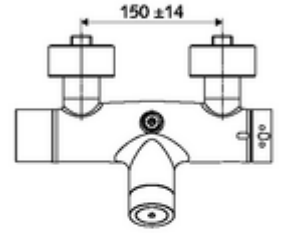

- Elektronik zaman ayarlı siva üstü duş armatürü
  - EN 1111 uyarınca ThermoProtect termostat, kilidi açılabilir/kilitlenebilir sıcaklık kilidi 38 °C, soğuk su beslemesi kesildiğinde haşlanma koruması
  - CVD-Touch-Elektronik, programlanabilir, su sıçraması ve su jetine karşı koruma IP65
  - 6V ön filtreli selenoid valf
  - 2 çekvalf (EN 1717: EB)
  - Pil bölmesi 6 V (entegre)
- 4x AA alkali pil 1,5 V
- 2 S bağlantı ve rozet (derinlik ayarlı)
- Einstellmöglichkeiten über SWS SSC
  - Çalıştırma gücü (hafif / orta / ağır)
  - Manuel programlama (Kapalı / Açık)
  - Maks. çalışma süresi (1 - 950 s)
  - Durgunluk deşarjı (Kapalı / 1 - 1000 s, son deşarjdan sonra her 1 - 250 h / her 1- 250 h)
  - Çalıştırma kilit süresi (Kapalı / 1 - 255 s, Timeout 1 - 2000 min)
- Einstellmöglichkeiten über manuelle Programmierung
  - Maks. çalışma süresi (4 - 120 s, 10 program kademesi)
  - Durgunluk deşarjı (Kapalı / 20 s, her 24 h)
- Fließdruck: 1,0 - 5,0 bar
- Max. Ruhedruck: 8 bar
- Maks. işletim sıcaklığı: 70 °C (80 °C termal dezenfeksiyon için)
- Werkstoff: Mahfaza Pirinç, içme suyu yönetmeliğine uygun
- Oberfläche: Krom
- Bağlantı: 2x DN 15 G 1/2 AG
- Gider: DN 15 G 1/2 AG (üst)
- : PA-IX 28574/IB, Belgaqua
- Durchflussklasse: B
- Gewicht: 4,35 kg/Adet
- Verpackungseinheit: 1