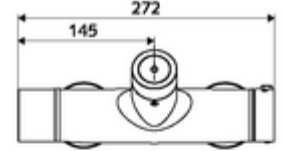

- Elektronik zaman ayarlı siva üstü duş armatürü
  - EN 1111 uyarınca ThermoProtect termostat, kilidi açılabilir/kilitlenebilir sıcaklık kilidi 38 °C, soğuk su beslemesi kesildiğinde haşlanma koruması
  - CVD-Touch-Elektronik, programlanabilir, su sıçraması ve su jetine karşı koruma IP65
  - 6V ön filtreli selenoid valf
  - 2 çekvalf (EN 1717: EB)
  - Pil bölmesi 6 V (entegre)
- 4x AA alkali pil 1,5 V
- 2 S bağlantı ve rozet (derinlik ayarlı)
- Einstellmöglichkeiten über SWS SSC
  - Çalıştırma gücü (hafif / orta / ağır)
  - Manuel programlama (Kapalı / Açık)
  - Maks. çalışma süresi (1 - 950 s)
  - Durgunluk deşarjı (Kapalı / 1 - 1000 s, son deşarjdan sonra her 1 - 250 h / her 1- 250 h)
  - Çalıştırma kilit süresi (Kapalı / 1 - 255 s, Timeout 1 - 2000 min)
- Einstellmöglichkeiten über manuelle Programmierung
  - Maks. çalışma süresi (4 - 120 s, 10 program kademesi)
  - Durgunluk deşarjı (Kapalı / 20 s, her 24 h)
- Fließdruck: 1,0 - 5,0 bar
- Max. Ruhedruck: 8 bar
- Maks. işletim sıcaklığı: 70 °C (80 °C termal dezenfeksiyon için)
- Werkstoff: Mahfaza Pirinç, içme suyu yönetmeliğine uygun
- Oberfläche: Krom
- Bağlantı: 2x DN 15 G 1/2 AG
- Gider: DN 15 G 1/2 AG (üst)
- : PA-IX 28574/IB, Belgaqua
- Durchflussklasse: B
- Gewicht: 4,35 kg/Adet
- Verpackungseinheit: 1