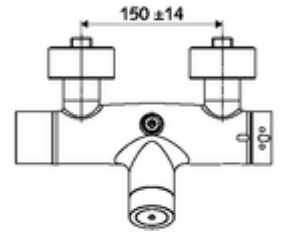

- Elektronik zaman ayarlı siva üstü duş armatürü
 - EN 1111 uyarınca ThermoProtect termostat, kilidi açılabilir/kilitlenebilir sıcaklık kilidi 38 °C, soğuk su beslemesi kesildiğinde haşlanma koruması
 - CVD-Touch-Elektronik, programlanabilir, su sıçraması ve su jetine karşı koruma IP65
 - 6V ön filtreli selenoid valf
 - 2 çekvalf (EN 1717: EB)
 - Pil bölmesi 6 V (entegre)
- 4x AA alkali pil 1,5 V
- 2 S bağlantı ve rozet (derinlik ayarlı)
- Einstellmöglichkeiten über SWS SSC
 - Çalıştırma gücü (hafif / orta / ağır)
 - Manuel programlama (Kapalı / Açık)
 - Maks. çalışma süresi (1 - 950 s)
 - Durgunluk deşarjı (Kapalı / 1 - 1000 s, son deşarjdan sonra her 1 - 250 h / her 1- 250 h)
 - Çalıştırma kilit süresi (Kapalı / 1 - 255 s, Timeout 1 - 2000 min)
- Einstellmöglichkeiten über manuelle Programmierung
 - Maks. çalışma süresi (4 - 120 s, 10 program kademesi)
 - Durgunluk deşarjı (Kapalı / 20 s, her 24 h)
- Fließdruck: 1,0 - 5,0 bar
- Max. Ruhedruck: 8 bar
- Maks. işletim sıcaklığı: 70 °C (80 °C termal dezenfeksiyon için)
- Werkstoff: Mahfaza Pirinç, içme suyu yönetmeliğine uygun
- Oberfläche: Krom
- Bağlantı: 2x DN 15 G 1/2 AG
- Gider: DN 15 G 1/2 AG (üst)
- : PA-IX 28574/IB, Belgaqua
- Durchflussklasse: B
- Gewicht: 4,35 kg/Adet
- Verpackungseinheit: 1