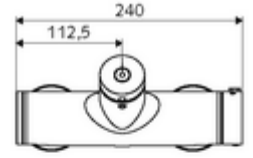

ürün numarası: 01 605 06 99

Karma su, ThermoProtect termostat

Otomatik kapanmalı manuel tetikleme. Basit çalışma süresi ayarı. Duş bağlantısı üstte.

- Zaman ayarlı sıva üstü duş armatürü
 - Zaman ayarı düğmesi SC
 - EN 1111 uyarınca ThermoProtect termostat, kilidi açılabilir/kilitlenebilir sıcaklık kilidi 38 °C, soğuk su beslemesi kesildiğinde haşlanma koruması
 - Zaman ayarlı Kartus SC II
 - 2 çekvalf (EN 1717: EB)
- 2 S bağlantı ve rozet (derinlik ayarlı)
- Laufzeit: 5 - 30 s
- Maks. işletim sıcaklığı: 70 °C (80 °C termal dezenfeksiyon için)
- Werkstoff: Mahfaza Pirinç, içme suyu yönetmeliğine uygun
- Oberfläche: Krom
- Bağlantı: 2x DN 15 G 1/2 AG
- Gider: DN 15 G 1/2 AG (üst)
- : PA-IX 28574/IB, DVGW, Belgaqua
- Durchflussklasse: B
- Gewicht: 4,04 kg/Adet
- Verpackungseinheit: 1