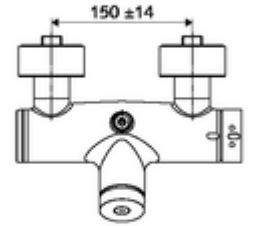

ürün numarası: 01 605 06 99

Karma su, ThermoProtect termostat

Otomatik kapanmalı manuel tetikleme. Basit çalışma süresi ayarı. Duş bağlantısı üstte.

- Zaman ayarlı sıva üstü duş armatürü
 - Zaman ayarı düğmesi SC
 - EN 1111 uyarınca ThermoProtect termostat, kilidi açılabilir/kilitlenebilir sıcaklık kilidi 38 °C, soğuk su beslemesi kesildiğinde haşlanma koruması
 - Zaman ayarlı Kartus SC II
 - 2 çekvalf (EN 1717: EB)
- 2 S bağlantı ve rozet (derinlik ayarlı)
- Laufzeit: 5 - 30 s
- Maks. işletim sıcaklığı: 70 °C (80 °C termal dezenfeksiyon için)
- Werkstoff: Mahfaza Pirinç, içme suyu yönetmeliğine uygun
- Oberfläche: Krom
- Bağlantı: 2x DN 15 G 1/2 AG
- Gider: DN 15 G 1/2 AG (üst)
- : PA-IX 28574/IB, DVGW, Belgaqua
- Durchflussklasse: B
- Gewicht: 4,04 kg/Adet
- Verpackungseinheit: 1