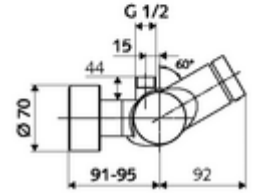

## Karma su, ThermoProtect termostat

Otomatik kapanmalı manuel tetikleme. Basit çalışma süresi ayarı. Duş bağlantısı üstte.

- Zaman ayarlı sıva üstü duş armatürü
  - Zaman ayarı düğmesi SC
  - EN 1111 uyarınca ThermoProtect termostat, kilidi açılabilir/kilitlenebilir sıcaklık kilidi 38 °C, soğuk su beslemesi kesildiğinde haşlanma koruması
  - Zaman ayarlı Kartus SC II
  - 2 çekvalf (EN 1717: EB)
- 2 S bağlantı ve rozet (derinlik ayarlı)
- Laufzeit: 5 - 30 s
- Maks. işletim sıcaklığı: 70 °C (80 °C termal dezenfeksiyon için)
- Werkstoff: Mahfaza Pirinç, içme suyu yönetmeliğine uygun
- Oberfläche: Krom
- Bağlantı: 2x DN 15 G 1/2 AG
- Gider: DN 15 G 1/2 AG (üst)
- : PA-IX 28574/IB, DVGW, Belgaqua
- Durchflussklasse: B
- Gewicht: 4,04 kg/Adet
- Verpackungseinheit: 1