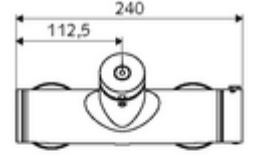

ürün numarası: 01 605 06 99

Karma su, ThermoProtect termostat

Otomatik kapanmalı manuel tetikleme. Basit çalışma süresi ayarı. Duş bağlantısı üstte.

- Zaman ayarlı sıva üstü duş armatürü
 - Zaman ayarı düğmesi SC
 - EN 1111 uyarınca ThermoProtect termostat, kilidi açılabilir/kilitlenebilir sıcaklık kilidi 38 °C, soğuk su beslemesi kesildiğinde haşlanma koruması
 - Zaman ayarlı Kartus SC II
 - 2 çekvalf (EN 1717: EB)
- 2 S bağlantı ve rozet (derinlik ayarlı)
- Laufzeit: 5 - 30 s
- Maks. işletim sıcaklığı: 70 °C (80 °C termal dezenfeksiyon için)
- Werkstoff: Mahfaza Pirinç, içme suyu yönetmeliğine uygun
- Oberfläche: Krom
- Bağlantı: 2x DN 15 G 1/2 AG
- Gider: DN 15 G 1/2 AG (üst)
- : PA-IX 28574/IB, DVGW, Belgaqua
- Durchflussklasse: B
- Gewicht: 4,04 kg/Adet
- Verpackungseinheit: 1