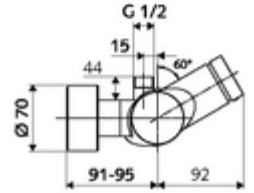

ürün numarası: 01 605 06 99

Karma su, ThermoProtect termostat

Otomatik kapanmalı manuel tetikleme. Basit çalışma süresi ayarı. Duş bağlantısı üstte.

- Zaman ayarlı sıva üstü duş armatürü
 - Zaman ayarı düğmesi SC
 - EN 1111 uyarınca ThermoProtect termostat, kilidi açılabilir/kilitlenebilir sıcaklık kilidi 38 °C, soğuk su beslemesi kesildiğinde haşlanma koruması
 - Zaman ayarlı Kartus SC II
 - 2 çekvalf (EN 1717: EB)
- 2 S bağlantı ve rozet (derinlik ayarlı)
- Laufzeit: 5 - 30 s
- Maks. işletim sıcaklığı: 70 °C (80 °C termal dezenfeksiyon için)
- Werkstoff: Mahfaza Pirinç, içme suyu yönetmeliğine uygun
- Oberfläche: Krom
- Bağlantı: 2x DN 15 G 1/2 AG
- Gider: DN 15 G 1/2 AG (üst)
- : PA-IX 28574/IB, DVGW, Belgaqua
- Durchflussklasse: B
- Gewicht: 4,04 kg/Adet
- Verpackungseinheit: 1