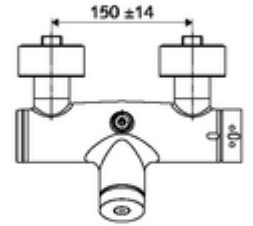

ürün numarası: 01 605 06 99

Karma su, ThermoProtect termostat

Otomatik kapanmalı manuel tetikleme. Basit çalışma süresi ayarı. Duş bağlantısı üstte.

- Zaman ayarlı sıva üstü duş armatürü
 - Zaman ayarı düğmesi SC
 - EN 1111 uyarınca ThermoProtect termostat, kilidi açılabilir/kilitlenebilir sıcaklık kilidi 38 °C, soğuk su beslemesi kesildiğinde haşlanma koruması
 - Zaman ayarlı Kartus SC II
 - 2 çekvalf (EN 1717: EB)
- 2 S bağlantı ve rozet (derinlik ayarlı)
- Laufzeit: 5 - 30 s
- Maks. işletim sıcaklığı: 70 °C (80 °C termal dezenfeksiyon için)
- Werkstoff: Mahfaza Pirinç, içme suyu yönetmeliğine uygun
- Oberfläche: Krom
- Bağlantı: 2x DN 15 G 1/2 AG
- Gider: DN 15 G 1/2 AG (üst)
- : PA-IX 28574/IB, DVGW, Belgaqua
- Durchflussklasse: B
- Gewicht: 4,04 kg/Adet
- Verpackungseinheit: 1