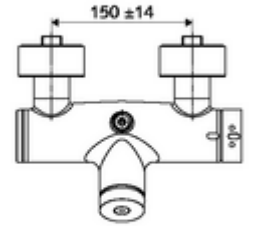

ürün numarası: 01 605 06 99

Karma su, ThermoProtect termostat

Otomatik kapanmalı manuel tetikleme. Basit çalışma süresi ayarı. Duş bağlantısı üstte.

- Zaman ayarlı sıva üstü duş armatürü
  - Zaman ayarı düğmesi SC
  - EN 1111 uyarınca ThermoProtect termostat, kilidi açılabilir/kilitlenebilir sıcaklık kilidi 38 °C, soğuk su beslemesi kesildiğinde haşlanma koruması
  - Zaman ayarlı Kartus SC II
  - 2 çekvalf (EN 1717: EB)
- 2 S bağlantı ve rozet (derinlik ayarlı)
- Laufzeit: 5 - 30 s
- Maks. işletim sıcaklığı: 70 °C (80 °C termal dezenfeksiyon için)
- Werkstoff: Mahfaza Pirinç, içme suyu yönetmeliğine uygun
- Oberfläche: Krom
- Bağlantı: 2x DN 15 G 1/2 AG
- Gider: DN 15 G 1/2 AG (üst)
- : PA-IX 28574/IB, DVGW, Belgaqua
- Durchflussklasse: B
- Gewicht: 4,04 kg/Adet
- Verpackungseinheit: 1

Makale numarası.: 23 775 00 99

Makale numarası.: 29 239 00 99

Makale numarası.: 29 240 00 99

Sıva altı duş başlığı bağlantısında

Makale numarası.: 25 667 06 99

Makale numarası.: 25 668 06 99

Makale numarası.: 01 821 06 99

Makale numarası.: 01 814 06 99

Sıva üstü duş başlığı bağlantısında

Makale numarası.: 25 666 06 99

Makale numarası.: 01 846 06 99

veya

veya

veya

veya

veya

veya