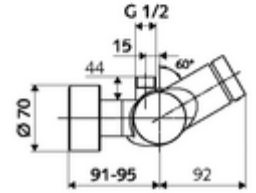

ürün numarası: 01 605 06 99

Karma su, ThermoProtect termostat

Otomatik kapanmalı manuel tetikleme. Basit çalışma süresi ayarı. Duş bağlantısı üstte.

- Zaman ayarlı sıva üstü duş armatürü
 - Zaman ayarı düğmesi SC
 - EN 1111 uyarınca ThermoProtect termostat, kilidi açılabilir/kilitlenebilir sıcaklık kilidi 38 °C, soğuk su beslemesi kesildiğinde haşlanma koruması
 - Zaman ayarlı Kartus SC II
 - 2 çekvalf (EN 1717: EB)
- 2 S bağlantı ve rozet (derinlik ayarlı)
- Laufzeit: 5 - 30 s
- Maks. işletim sıcaklığı: 70 °C (80 °C termal dezenfeksiyon için)
- Werkstoff: Mahfaza Pirinç, içme suyu yönetmeliğine uygun
- Oberfläche: Krom
- Bağlantı: 2x DN 15 G 1/2 AG
- Gider: DN 15 G 1/2 AG (üst)
- : PA-IX 28574/IB, DVGW, Belgaqua
- Durchflussklasse: B
- Gewicht: 4,04 kg/Adet
- Verpackungseinheit: 1