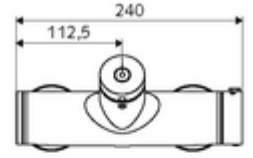

ürün numarası: 01 605 06 99

Karma su, ThermoProtect termostat

Otomatik kapanmalı manuel tetikleme. Basit çalışma süresi ayarı. Duş bağlantısı üstte.

- Zaman ayarlı sıva üstü duş armatürü
  - Zaman ayarı düğmesi SC
  - EN 1111 uyarınca ThermoProtect termostat, kilidi açılabilir/kilitlenebilir sıcaklık kilidi 38 °C, soğuk su beslemesi kesildiğinde haşlanma koruması
  - Zaman ayarlı Kartus SC II
  - 2 çekvalf (EN 1717: EB)
- 2 S bağlantı ve rozet (derinlik ayarlı)
- Laufzeit: 5 - 30 s
- Maks. işletim sıcaklığı: 70 °C (80 °C termal dezenfeksiyon için)
- Werkstoff: Mahfaza Pirinç, içme suyu yönetmeliğine uygun
- Oberfläche: Krom
- Bağlantı: 2x DN 15 G 1/2 AG
- Gider: DN 15 G 1/2 AG (üst)
- : PA-IX 28574/IB, DVGW, Belgaqua
- Durchflussklasse: B
- Gewicht: 4,04 kg/Adet
- Verpackungseinheit: 1

Makale numarası.: 23 775 00 99

Makale numarası.: 29 239 00 99

Makale numarası.: 29 240 00 99

Sıva altı duş başlığı bağlantısında

Makale numarası.: 25 667 06 99

Makale numarası.: 25 668 06 99

Makale numarası.: 01 821 06 99

Makale numarası.: 01 814 06 99

Sıva üstü duş başlığı bağlantısında

Makale numarası.: 25 666 06 99

Makale numarası.: 01 846 06 99

veya

veya

veya

veya

veya

veya