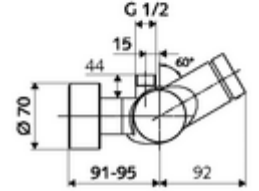

ürün numarası: 01 605 06 99

Karma su, ThermoProtect termostat

Otomatik kapanmalı manuel tetikleme. Basit çalışma süresi ayarı. Duş bağlantısı üstte.

- Zaman ayarlı sıva üstü duş armatürü
 - Zaman ayarı düğmesi SC
 - EN 1111 uyarınca ThermoProtect termostat, kilidi açılabilir/kilitlenebilir sıcaklık kilidi 38 °C, soğuk su beslemesi kesildiğinde haşlanma koruması
 - Zaman ayarlı Kartus SC II
 - 2 çekvalf (EN 1717: EB)
- 2 S bağlantı ve rozet (derinlik ayarlı)
- Laufzeit: 5 - 30 s
- Maks. işletim sıcaklığı: 70 °C (80 °C termal dezenfeksiyon için)
- Werkstoff: Mahfaza Pirinç, içme suyu yönetmeliğine uygun
- Oberfläche: Krom
- Bağlantı: 2x DN 15 G 1/2 AG
- Gider: DN 15 G 1/2 AG (üst)
- : PA-IX 28574/IB, DVGW, Belgaqua
- Durchflussklasse: B
- Gewicht: 4,04 kg/Adet
- Verpackungseinheit: 1