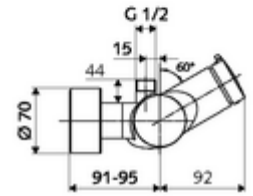

ürün numarası: 01 606 06 99

Karma su

Otomatik kapanmalı manuel tetikleme. Basit çalışma süresi ayarı. Duş bağlantısı üstte.

- Zaman ayarlı siva üstü duş armatürü
 - Zaman ayarı düğmesi SC-M
 - Zaman ayarlı Kartus SC II sıcak su ayarlı
 - 2 çekvalf (EN 1717: EB)
- 2 S bağlantı ve rozet (derinlik ayarlı)
- Laufzeit: 5 - 30 s
- Maks. işletim sıcaklığı: 70 °C (80 °C termal dezenfeksiyon için)
- Werkstoff: Mahfaza Pirinç, içme suyu yönetmeliğine uygun
- Oberfläche: Krom
- Bağlantı: 2x DN 15 G 1/2 AG
- Gider: DN 15 G 1/2 AG (üst)
- : PA-IX 38241/IB, Belgaqua
- Durchflussklasse: B
- Gewicht: 3,78 kg/Adet
- Verpackungseinheit: 1