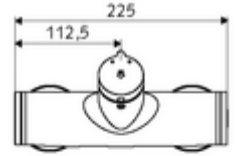

ürün numarası: 01 606 06 99

Karma su

Otomatik kapanmalı manuel tetikleme. Basit çalışma süresi ayarı. Duş bağlantısı üstte.

- Zaman ayarlı siva üstü duş armatürü
 - Zaman ayarı düğmesi SC-M
 - Zaman ayarlı Kartus SC II sıcak su ayarlı
 - 2 çekvalf (EN 1717: EB)
- 2 S bağlantı ve rozet (derinlik ayarlı)
- Laufzeit: 5 - 30 s
- Maks. işletim sıcaklığı: 70 °C (80 °C termal dezenfeksiyon için)
- Werkstoff: Mahfaza Pirinç, içme suyu yönetmeliğine uygun
- Oberfläche: Krom
- Bağlantı: 2x DN 15 G 1/2 AG
- Gider: DN 15 G 1/2 AG (üst)
- : PA-IX 38241/IB, Belgaqua
- Durchflussklasse: B
- Gewicht: 3,78 kg/Adet
- Verpackungseinheit: 1