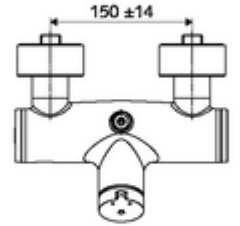

## Karma su

Otomatik kapanmalı manuel tetikleme. Basit çalışma süresi ayarı. Duş bağlantısı üstte.

- Zaman ayarlı siva üstü duş armatürü
  - Zaman ayarı düğmesi SC-M
  - Zaman ayarlı Kartus SC II sıcak su ayarlı
  - 2 çekvalf (EN 1717: EB)
- 2 S bağlantı ve rozet (derinlik ayarlı)
- Laufzeit: 5 - 30 s
- Maks. işletim sıcaklığı: 70 °C (80 °C termal dezenfeksiyon için)
- Werkstoff: Mahfaza Pirinç, içme suyu yönetmeliğine uygun
- Oberfläche: Krom
- Bağlantı: 2x DN 15 G 1/2 AG
- Gider: DN 15 G 1/2 AG (üst)
- : PA-IX 38241/IB, Belgaqua
- Durchflussklasse: B
- Gewicht: 3,78 kg/Adet
- Verpackungseinheit: 1