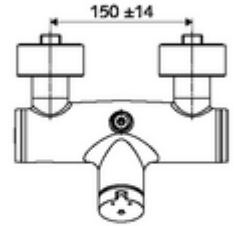

ürün numarası: 01 606 06 99

Karma su

Otomatik kapanmalı manuel tetikleme. Basit çalışma süresi ayarı. Duş bağlantısı üstte.

- Zaman ayarlı siva üstü duş armatürü
 - Zaman ayarı düğmesi SC-M
 - Zaman ayarlı Kartus SC II sıcak su ayarlı
 - 2 çekvalf (EN 1717: EB)
- 2 S bağlantı ve rozet (derinlik ayarlı)
- Laufzeit: 5 - 30 s
- Maks. işletim sıcaklığı: 70 °C (80 °C termal dezenfeksiyon için)
- Werkstoff: Mahfaza Pirinç, içme suyu yönetmeliğine uygun
- Oberfläche: Krom
- Bağlantı: 2x DN 15 G 1/2 AG
- Gider: DN 15 G 1/2 AG (üst)
- : PA-IX 38241/IB, Belgaqua
- Durchflussklasse: B
- Gewicht: 3,78 kg/Adet
- Verpackungseinheit: 1