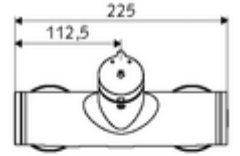

## Karma su

Otomatik kapanmalı manuel tetikleme. Basit çalışma süresi ayarı. Duş bağlantısı üstte.

- Zaman ayarlı siva üstü duş armatürü
  - Zaman ayarı düğmesi SC-M
  - Zaman ayarlı Kartus SC II sıcak su ayarlı
  - 2 çekvalf (EN 1717: EB)
- 2 S bağlantı ve rozet (derinlik ayarlı)
- Laufzeit: 5 - 30 s
- Maks. işletim sıcaklığı: 70 °C (80 °C termal dezenfeksiyon için)
- Werkstoff: Mahfaza Pirinç, içme suyu yönetmeliğine uygun
- Oberfläche: Krom
- Bağlantı: 2x DN 15 G 1/2 AG
- Gider: DN 15 G 1/2 AG (üst)
- : PA-IX 38241/IB, Belgaqua
- Durchflussklasse: B
- Gewicht: 3,78 kg/Adet
- Verpackungseinheit: 1