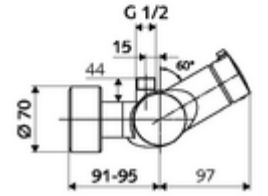

ürün numarası: 01 607 06 99

Karma su, ThermoProtect termostat

Manuel açık/kapalı çalıştırma. Duş bağlantısı üstte.

- Aç/kapat sıva üstü duş armatürü
 - Çalıştırma düğmesi aç/kapat
 - EN 1111 uyarınca ThermoProtect termostat, kilidi açılabilir/kilitlenebilir sıcaklık kilidi 38 °C, soğuk su beslemesi kesildiğinde haşlanma koruması
 - açık/kapalı seramik kartuş
 - 2 çekvalf (EN 1717: EB)
- 2 S bağlantı ve rozet (derinlik ayarlı)
- Maks. işletim sıcaklığı: 70 °C (80 °C termal dezenfeksiyon için)
- Werkstoff: Mahfaza Pirinç, içme suyu yönetmeliğine uygun
- Oberfläche: Krom
- Bağlantı: 2x DN 15 G 1/2 AG
- Gider: DN 15 G 1/2 AG (üst)
- : PA-IX 38240/IB, Belgaqua
- Durchflussklasse: B
- Gewicht: 4,24 kg/Adet
- Verpackungseinheit: 1