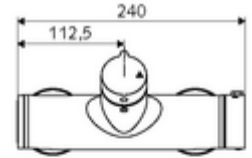

ürün numarası: 01 607 06 99

Karma su, ThermoProtect termostat

Manuel açık/kapalı çalıştırma. Duş bağlantısı üstte.

- Aç/kapat sıva üstü duş armatürü
 - Çalıştırma düğmesi aç/kapat
 - EN 1111 uyarınca ThermoProtect termostat, kilidi açılabilir/kilitlenebilir sıcaklık kilidi 38 °C, soğuk su beslemesi kesildiğinde haşlanma koruması
 - açık/kapalı seramik kartuş
 - 2 çekvalf (EN 1717: EB)
- 2 S bağlantı ve rozet (derinlik ayarlı)
- Maks. işletim sıcaklığı: 70 °C (80 °C termal dezenfeksiyon için)
- Werkstoff: Mahfaza Pirinç, içme suyu yönetmeliğine uygun
- Oberfläche: Krom
- Bağlantı: 2x DN 15 G 1/2 AG
- Gider: DN 15 G 1/2 AG (üst)
- : PA-IX 38240/IB, Belgaqua
- Durchflussklasse: B
- Gewicht: 4,24 kg/Adet
- Verpackungseinheit: 1