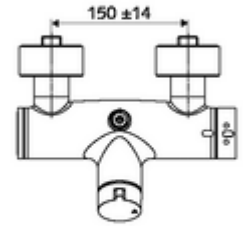

## Karma su, ThermoProtect termostat

Manuel açık/kapalı çalıştırma. Duş bağlantısı üstte.

- Aç/kapat sıva üstü duş armatürü
  - Çalıştırma düğmesi aç/kapat
  - EN 1111 uyarınca ThermoProtect termostat, kilidi açılabilir/kilitlenebilir sıcaklık kilidi 38 °C, soğuk su beslemesi kesildiğinde haşlanma koruması
  - açık/kapalı seramik kartuş
  - 2 çekvalf (EN 1717: EB)
- 2 S bağlantı ve rozet (derinlik ayarlı)
- Maks. işletim sıcaklığı: 70 °C (80 °C termal dezenfeksiyon için)
- Werkstoff: Mahfaza Pirinç, içme suyu yönetmeliğine uygun
- Oberfläche: Krom
- Bağlantı: 2x DN 15 G 1/2 AG
- Gider: DN 15 G 1/2 AG (üst)
- : PA-IX 38240/IB, Belgaqua
- Durchflussklasse: B
- Gewicht: 4,24 kg/Adet
- Verpackungseinheit: 1