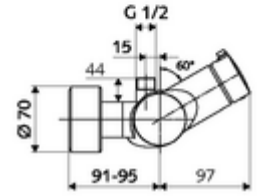

## Karma su, ThermoProtect termostat

Manuel açık/kapalı çalıştırma. Duş bağlantısı üstte.

- Aç/kapat sıva üstü duş armatürü
  - Çalıştırma düğmesi aç/kapat
  - EN 1111 uyarınca ThermoProtect termostat, kilidi açılabilir/kilitlenebilir sıcaklık kilidi 38 °C, soğuk su beslemesi kesildiğinde haşlanma koruması
  - açık/kapalı seramik kartuş
  - 2 çekvalf (EN 1717: EB)
- 2 S bağlantı ve rozet (derinlik ayarlı)
- Maks. işletim sıcaklığı: 70 °C (80 °C termal dezenfeksiyon için)
- Werkstoff: Mahfaza Pirinç, içme suyu yönetmeliğine uygun
- Oberfläche: Krom
- Bağlantı: 2x DN 15 G 1/2 AG
- Gider: DN 15 G 1/2 AG (üst)
- : PA-IX 38240/IB, Belgaqua
- Durchflussklasse: B
- Gewicht: 4,24 kg/Adet
- Verpackungseinheit: 1