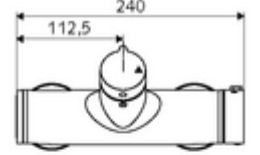

ürün numarası: 01 607 06 99

Karma su, ThermoProtect termostat

Manuel açık/kapalı çalıştırma. Duş bağlantısı üstte.

- Aç/kapat sıva üstü duş armatürü
 - Çalıştırma düğmesi aç/kapat
 - EN 1111 uyarınca ThermoProtect termostat, kilidi açılabilir/kilitlenebilir sıcaklık kilidi 38 °C, soğuk su beslemesi kesildiğinde haşlanma koruması
 - açık/kapalı seramik kartuş
 - 2 çekvalf (EN 1717: EB)
- 2 S bağlantı ve rozet (derinlik ayarlı)
- Maks. işletim sıcaklığı: 70 °C (80 °C termal dezenfeksiyon için)
- Werkstoff: Mahfaza Pirinç, içme suyu yönetmeliğine uygun
- Oberfläche: Krom
- Bağlantı: 2x DN 15 G 1/2 AG
- Gider: DN 15 G 1/2 AG (üst)
- : PA-IX 38240/IB, Belgaqua
- Durchflussklasse: B
- Gewicht: 4,24 kg/Adet
- Verpackungseinheit: 1