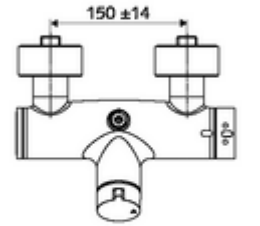

ürün numarası: 01 607 06 99

Karma su, ThermoProtect termostat

Manuel açık/kapalı çalıştırma. Duş bağlantısı üstte.

- Aç/kapat sıva üstü duş armatürü
 - Çalıştırma düğmesi aç/kapat
 - EN 1111 uyarınca ThermoProtect termostat, kilidi açılabilir/kilitlenebilir sıcaklık kilidi 38 °C, soğuk su beslemesi kesildiğinde haşlanma koruması
 - açık/kapalı seramik kartuş
 - 2 çekvalf (EN 1717: EB)
- 2 S bağlantı ve rozet (derinlik ayarlı)
- Maks. işletim sıcaklığı: 70 °C (80 °C termal dezenfeksiyon için)
- Werkstoff: Mahfaza Pirinç, içme suyu yönetmeliğine uygun
- Oberfläche: Krom
- Bağlantı: 2x DN 15 G 1/2 AG
- Gider: DN 15 G 1/2 AG (üst)
- : PA-IX 38240/IB, Belgaqua
- Durchflussklasse: B
- Gewicht: 4,24 kg/Adet
- Verpackungseinheit: 1