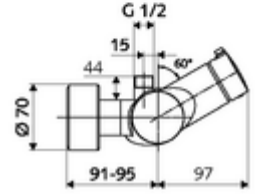

ürün numarası: 01 607 06 99

Karma su, ThermoProtect termostat

Manuel açık/kapalı çalıştırma. Duş bağlantısı üstte.

- Aç/kapat sıva üstü duş armatürü
 - Çalıştırma düğmesi aç/kapat
 - EN 1111 uyarınca ThermoProtect termostat, kilidi açılabilir/kilitlenebilir sıcaklık kilidi 38 °C, soğuk su beslemesi kesildiğinde haşlanma koruması
 - açık/kapalı seramik kartuş
 - 2 çekvalf (EN 1717: EB)
- 2 S bağlantı ve rozet (derinlik ayarlı)
- Maks. işletim sıcaklığı: 70 °C (80 °C termal dezenfeksiyon için)
- Werkstoff: Mahfaza Pirinç, içme suyu yönetmeliğine uygun
- Oberfläche: Krom
- Bağlantı: 2x DN 15 G 1/2 AG
- Gider: DN 15 G 1/2 AG (üst)
- : PA-IX 38240/IB, Belgaqua
- Durchflussklasse: B
- Gewicht: 4,24 kg/Adet
- Verpackungseinheit: 1