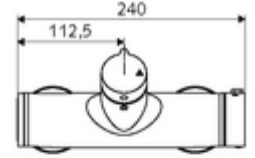

## Karma su, ThermoProtect termostat

Manuel açık/kapalı çalıştırma. Duş bağlantısı üstte.

- Aç/kapat sıva üstü duş armatürü
  - Çalıştırma düğmesi aç/kapat
  - EN 1111 uyarınca ThermoProtect termostat, kilidi açılabilir/kilitlenebilir sıcaklık kilidi 38 °C, soğuk su beslemesi kesildiğinde haşlanma koruması
  - açık/kapalı seramik kartuş
  - 2 çekvalf (EN 1717: EB)
- 2 S bağlantı ve rozet (derinlik ayarlı)
- Maks. işletim sıcaklığı: 70 °C (80 °C termal dezenfeksiyon için)
- Werkstoff: Mahfaza Pirinç, içme suyu yönetmeliğine uygun
- Oberfläche: Krom
- Bağlantı: 2x DN 15 G 1/2 AG
- Gider: DN 15 G 1/2 AG (üst)
- : PA-IX 38240/IB, Belgaqua
- Durchflussklasse: B
- Gewicht: 4,24 kg/Adet
- Verpackungseinheit: 1