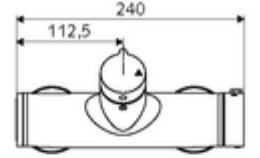

ürün numarası: 01 607 06 99

Karma su, ThermoProtect termostat

Manuel açık/kapalı çalıştırma. Duş bağlantısı üstte.

- Aç/kapat sıva üstü duş armatürü
 - Çalıştırma düğmesi aç/kapat
 - EN 1111 uyarınca ThermoProtect termostat, kilidi açılabilir/kilitlenebilir sıcaklık kilidi 38 °C, soğuk su beslemesi kesildiğinde haşlanma koruması
 - açık/kapalı seramik kartuş
 - 2 çekvalf (EN 1717: EB)
- 2 S bağlantı ve rozet (derinlik ayarlı)
- Maks. işletim sıcaklığı: 70 °C (80 °C termal dezenfeksiyon için)
- Werkstoff: Mahfaza Pirinç, içme suyu yönetmeliğine uygun
- Oberfläche: Krom
- Bağlantı: 2x DN 15 G 1/2 AG
- Gider: DN 15 G 1/2 AG (üst)
- : PA-IX 38240/IB, Belgaqua
- Durchflussklasse: B
- Gewicht: 4,24 kg/Adet
- Verpackungseinheit: 1