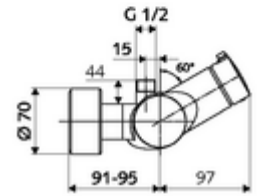

ürün numarası: 01 607 06 99

Karma su, ThermoProtect termostat

Manuel açık/kapalı çalıştırma. Duş bağlantısı üstte.

- Aç/kapat sıva üstü duş armatürü
 - Çalıştırma düğmesi aç/kapat
 - EN 1111 uyarınca ThermoProtect termostat, kilidi açılabilir/kilitlenebilir sıcaklık kilidi 38 °C, soğuk su beslemesi kesildiğinde haşlanma koruması
 - açık/kapalı seramik kartuş
 - 2 çekvalf (EN 1717: EB)
- 2 S bağlantı ve rozet (derinlik ayarlı)
- Maks. işletim sıcaklığı: 70 °C (80 °C termal dezenfeksiyon için)
- Werkstoff: Mahfaza Pirinç, içme suyu yönetmeliğine uygun
- Oberfläche: Krom
- Bağlantı: 2x DN 15 G 1/2 AG
- Gider: DN 15 G 1/2 AG (üst)
- : PA-IX 38240/IB, Belgaqua
- Durchflussklasse: B
- Gewicht: 4,24 kg/Adet
- Verpackungseinheit: 1