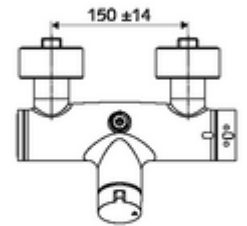

ürün numarası: 01 607 06 99

Karma su, ThermoProtect termostat

Manuel açık/kapalı çalıştırma. Duş bağlantısı üstte.

- Aç/kapat sıva üstü duş armatürü
 - Çalıştırma düğmesi aç/kapat
 - EN 1111 uyarınca ThermoProtect termostat, kilidi açılabilir/kilitlenebilir sıcaklık kilidi 38 °C, soğuk su beslemesi kesildiğinde haşlanma koruması
 - açık/kapalı seramik kartuş
 - 2 çekvalf (EN 1717: EB)
- 2 S bağlantı ve rozet (derinlik ayarlı)
- Maks. işletim sıcaklığı: 70 °C (80 °C termal dezenfeksiyon için)
- Werkstoff: Mahfaza Pirinç, içme suyu yönetmeliğine uygun
- Oberfläche: Krom
- Bağlantı: 2x DN 15 G 1/2 AG
- Gider: DN 15 G 1/2 AG (üst)
- : PA-IX 38240/IB, Belgaqua
- Durchflussklasse: B
- Gewicht: 4,24 kg/Adet
- Verpackungseinheit: 1