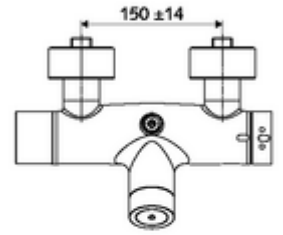

ürün numarası: 01 609 06 99

Karma su, ThermoProtect termostat

Otomatik kapanmalı CVD-Touch elektroniği ile tetiklenir. Pille işletim. Duş bağlantısı üstte. SCHELL su yönetim sistemi SWS ile ağ kurmak için uygun. SCHELL Single Control SSC üzerinden parametrelenebilir.

- Elektronik zaman ayarlı siva üstü duş armatürü
  - EN 1111 uyarınca ThermoProtect termostat, kilidi açılabilir/kilitlenebilir sıcaklık kilidi 38 °C, soğuk su beslemesi kesildiğinde haşlanma koruması
  - CVD-Touch-Elektronik, programlanabilir, su sıçraması ve su jetine karşı koruma IP65
  - 6V ön filtreli selenoid valf
  - 2 çekvalf (EN 1717: EB)
  - Pil bölmesi 6 V (entegre)
- 4x AA alkali pil 1,5 V
- 2 S bağlantı ve rozet (derinlik ayarlı)
- Einstellmöglichkeiten über SWS SSC
  - Çalıştırma gücü (hafif / orta / ağır)
  - Manuel programlama (Kapalı / Açık)
  - Maks. çalışma süresi (1 - 950 s)
  - Durgunluk deşarjı (Kapalı / 1 - 1000 s, son deşarjdan sonra her 1 - 250 h / her 1- 250 h)
  - Çalıştırma kilit süresi (Kapalı / 1 - 255 s, Timeout 1 - 2000 min)
- Einstellmöglichkeiten über manuelle Programmierung
  - Maks. çalışma süresi (4 - 120 s, 10 program kademesi)
  - Durgunluk deşarjı (Kapalı / 20 s, her 24 h)
- Fließdruck: 1,0 - 5,0 bar
- Max. Ruhedruck: 8 bar
- Maks. işletim sıcaklığı: 70 °C (80 °C termal dezenfeksiyon için)
- Werkstoff: Mahfaza Pirinç, içme suyu yönetmeliğine uygun
- Oberfläche: Krom
- Bağlantı: 2x DN 15 G 1/2 AG
- Gider: DN 15 G 1/2 AG (üst)
- : PA-IX 28574/IB, Belgaqua
- Durchflussklasse: B
- Gewicht: 4,31 kg/Adet
- Verpackungseinheit: 1

Makale numarası.: 23 775 00 99

Makale numarası.: 29 239 00 99

Makale numarası.: 29 240 00 99

Siva altı duş başlığı bağlantısında

Makale numarası.: 25 668 06 99

Makale numarası.: 25 667 06 99

Makale numarası.: 01 821 06 99

veya

veya

veya

veya

veya