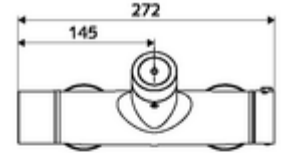

ürün numarası: 01 609 06 99

Karma su, ThermoProtect termostat

Otomatik kapanmalı CVD-Touch elektroniği ile tetiklenir. Pille işletim. Duş bağlantısı üstte. SCHELL su yönetim sistemi SWS ile ağ kurmak için uygun. SCHELL Single Control SSC üzerinden parametrelenebilir.

- Elektronik zaman ayarlı siva üstü duş armatürü
  - EN 1111 uyarınca ThermoProtect termostat, kilidi açılabilir/kilitlenebilir sıcaklık kilidi 38 °C, soğuk su beslemesi kesildiğinde haşlanma koruması
  - CVD-Touch-Elektronik, programlanabilir, su sıçraması ve su jetine karşı koruma IP65
  - 6V ön filtreli selenoid valf
  - 2 çekvalf (EN 1717: EB)
  - Pil bölmesi 6 V (entegre)
- 4x AA alkali pil 1,5 V
- 2 S bağlantı ve rozet (derinlik ayarlı)
- Einstellmöglichkeiten über SWS SSC
  - Çalıştırma gücü (hafif / orta / ağır)
  - Manuel programlama (Kapalı / Açık)
  - Maks. çalışma süresi (1 - 950 s)
  - Durgunluk deşarjı (Kapalı / 1 - 1000 s, son deşarjdan sonra her 1 - 250 h / her 1- 250 h)
  - Çalıştırma kilit süresi (Kapalı / 1 - 255 s, Timeout 1 - 2000 min)
- Einstellmöglichkeiten über manuelle Programmierung
  - Maks. çalışma süresi (4 - 120 s, 10 program kademesi)
  - Durgunluk deşarjı (Kapalı / 20 s, her 24 h)
- Fließdruck: 1,0 - 5,0 bar
- Max. Ruhedruck: 8 bar
- Maks. işletim sıcaklığı: 70 °C (80 °C termal dezenfeksiyon için)
- Werkstoff: Mahfaza Pirinç, içme suyu yönetmeliğine uygun
- Oberfläche: Krom
- Bağlantı: 2x DN 15 G 1/2 AG
- Gider: DN 15 G 1/2 AG (üst)
- : PA-IX 28574/IB, Belgaqua
- Durchflussklasse: B
- Gewicht: 4,31 kg/Adet
- Verpackungseinheit: 1

Makale numarası.: 23 775 00 99

Makale numarası.: 29 239 00 99

Makale numarası.: 29 240 00 99

Siva altı duş başlığı bağlantısında

Makale numarası.: 25 668 06 99

Makale numarası.: 25 667 06 99

Makale numarası.: 01 821 06 99

veya

veya

veya

veya

veya