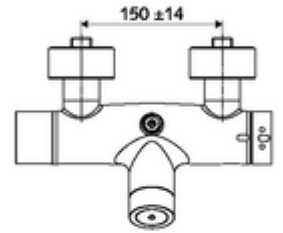

- Elektronik zaman ayarlı siva üstü duş armatürü
 - EN 1111 uyarınca ThermoProtect termostat, kilidi açılabilir/kilitlenebilir sıcaklık kilidi 38 °C, soğuk su beslemesi kesildiğinde haşlanma koruması
 - CVD-Touch-Elektronik, programlanabilir, su sıçraması ve su jetine karşı koruma IP65
 - 6V ön filtreli selenoid valf
 - 2 çekvalf (EN 1717: EB)
 - Pil bölmesi 6 V (entegre)
- 4x AA alkali pil 1,5 V
- 2 S bağlantı ve rozet (derinlik ayarlı)
- Einstellmöglichkeiten über SWS SSC
 - Çalıştırma gücü (hafif / orta / ağır)
 - Manuel programlama (Kapalı / Açık)
 - Maks. çalışma süresi (1 - 950 s)
 - Durgunluk deşarjı (Kapalı / 1 - 1000 s, son deşarjdan sonra her 1 - 250 h / her 1- 250 h)
 - Çalıştırma kilit süresi (Kapalı / 1 - 255 s, Timeout 1 - 2000 min)
- Einstellmöglichkeiten über manuelle Programmierung
 - Maks. çalışma süresi (4 - 120 s, 10 program kademesi)
 - Durgunluk deşarjı (Kapalı / 20 s, her 24 h)
- Fließdruck: 1,0 - 5,0 bar
- Max. Ruhedruck: 8 bar
- Maks. işletim sıcaklığı: 70 °C (80 °C termal dezenfeksiyon için)
- Werkstoff: Mahfaza Pirinç, içme suyu yönetmeliğine uygun
- Oberfläche: Krom
- Bağlantı: 2x DN 15 G 1/2 AG
- Gider: DN 15 G 1/2 AG (üst)
- : PA-IX 28574/IB, Belgaqua
- Durchflussklasse: B
- Gewicht: 4,31 kg/Adet
- Verpackungseinheit: 1