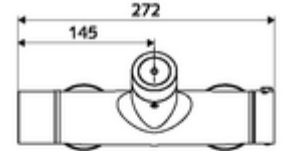

- Elektronik zaman ayarlı siva üstü duş armatürü
 - EN 1111 uyarınca ThermoProtect termostat, kilidi açılabilir/kilitlenebilir sıcaklık kilidi 38 °C, soğuk su beslemesi kesildiğinde haşlanma koruması
 - CVD-Touch-Elektronik, programlanabilir, su sıçraması ve su jetine karşı koruma IP65
 - 6V ön filtreli selenoid valf
 - 2 çekvalf (EN 1717: EB)
 - Pil bölmesi 6 V (entegre)
- 4x AA alkali pil 1,5 V
- 2 S bağlantı ve rozet (derinlik ayarlı)
- Einstellmöglichkeiten über SWS SSC
 - Çalıştırma gücü (hafif / orta / ağır)
 - Manuel programlama (Kapalı / Açık)
 - Maks. çalışma süresi (1 - 950 s)
 - Durgunluk deşarjı (Kapalı / 1 - 1000 s, son deşarjdan sonra her 1 - 250 h / her 1- 250 h)
 - Çalıştırma kilit süresi (Kapalı / 1 - 255 s, Timeout 1 - 2000 min)
- Einstellmöglichkeiten über manuelle Programmierung
 - Maks. çalışma süresi (4 - 120 s, 10 program kademesi)
 - Durgunluk deşarjı (Kapalı / 20 s, her 24 h)
- Fließdruck: 1,0 - 5,0 bar
- Max. Ruhedruck: 8 bar
- Maks. işletim sıcaklığı: 70 °C (80 °C termal dezenfeksiyon için)
- Werkstoff: Mahfaza Pirinç, içme suyu yönetmeliğine uygun
- Oberfläche: Krom
- Bağlantı: 2x DN 15 G 1/2 AG
- Gider: DN 15 G 1/2 AG (üst)
- : PA-IX 28574/IB, Belgaqua
- Durchflussklasse: B
- Gewicht: 4,31 kg/Adet
- Verpackungseinheit: 1