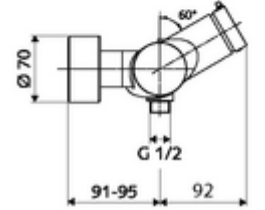

## Karma su

Otomatik kapanmalı manuel tetikleme. Basit çalışma süresi ayarı. Duş bağlantısı altta.

- Zaman ayarlı siva üstü duş armatürü
  - Zaman ayarı düğmesi SC-M
  - Zaman ayarlı Kartus SC II sıcak su ayarlı
  - 2 çekvalf (EN 1717: EB)
- 2 S bağlantı ve rozet (derinlik ayarlı)
- Laufzeit: 5 - 30 s
- Maks. işletim sıcaklığı: 70 °C (80 °C termal dezenfeksiyon için)
- Werkstoff: Mahfaza Piring, içme suyu yönetmeliğine uygun
- Oberfläche: Krom
- Bağlantı: 2x DN 15 G 1/2 AG
- Gider: DN 15 G 1/2 AG (alt)
- : PA-IX 38241/IB, Belgaqua
- Durchflussklasse: B
- Gewicht: 3,76 kg/Adet
- Verpackungseinheit: 1