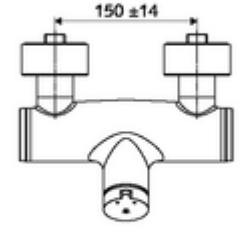

ürün numarası: 01 611 06 99

Karma su

Otomatik kapanmalı manuel tetikleme. Basit çalışma süresi ayarı. Duş bağlantısı altta.

- Zaman ayarlı siva üstü duş armatürü
 - Zaman ayarı düğmesi SC-M
 - Zaman ayarlı Kartus SC II sıcak su ayarlı
 - 2 çekvalf (EN 1717: EB)
- 2 S bağlantı ve rozet (derinlik ayarlı)
- Laufzeit: 5 - 30 s
- Maks. işletim sıcaklığı: 70 °C (80 °C termal dezenfeksiyon için)
- Werkstoff: Mahfaza Piring, içme suyu yönetmeliğine uygun
- Oberfläche: Krom
- Bağlantı: 2x DN 15 G 1/2 AG
- Gider: DN 15 G 1/2 AG (alt)
- : PA-IX 38241/IB, Belgaqua
- Durchflussklasse: B
- Gewicht: 3,76 kg/Adet
- Verpackungseinheit: 1