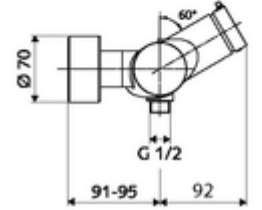

ürün numarası: 01 611 06 99

Karma su

Otomatik kapanmalı manuel tetikleme. Basit çalışma süresi ayarı. Duş bağlantısı altta.

- Zaman ayarlı siva üstü duş armatürü
 - Zaman ayarı düğmesi SC-M
 - Zaman ayarlı Kartus SC II sıcak su ayarlı
 - 2 çekvalf (EN 1717: EB)
- 2 S bağlantı ve rozet (derinlik ayarlı)
- Laufzeit: 5 - 30 s
- Maks. işletim sıcaklığı: 70 °C (80 °C termal dezenfeksiyon için)
- Werkstoff: Mahfaza Pirinç, içme suyu yönetmeliğine uygun
- Oberfläche: Krom
- Bağlantı: 2x DN 15 G 1/2 AG
- Gider: DN 15 G 1/2 AG (alt)
- : PA-IX 38241/IB, Belgaqua
- Durchflussklasse: B
- Gewicht: 3,76 kg/Adet
- Verpackungseinheit: 1