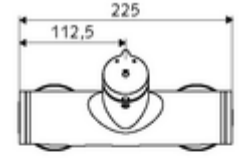

ürün numarası: 01 611 06 99

Karma su

Otomatik kapanmalı manuel tetikleme. Basit çalışma süresi ayarı. Duş bağlantısı altta.

- Zaman ayarlı siva üstü duş armatürü
 - Zaman ayarı düğmesi SC-M
 - Zaman ayarlı Kartus SC II sıcak su ayarlı
 - 2 çekvalf (EN 1717: EB)
- 2 S bağlantı ve rozet (derinlik ayarlı)
- Laufzeit: 5 - 30 s
- Maks. işletim sıcaklığı: 70 °C (80 °C termal dezenfeksiyon için)
- Werkstoff: Mahfaza Piring, içme suyu yönetmeliğine uygun
- Oberfläche: Krom
- Bağlantı: 2x DN 15 G 1/2 AG
- Gider: DN 15 G 1/2 AG (alt)
- : PA-IX 38241/IB, Belgaqua
- Durchflussklasse: B
- Gewicht: 3,76 kg/Adet
- Verpackungseinheit: 1