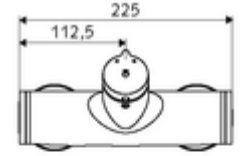

## Karma su

Otomatik kapanmalı manuel tetikleme. Basit çalışma süresi ayarı. Duş bağlantısı altta.

- Zaman ayarlı siva üstü duş armatürü
  - Zaman ayarı düğmesi SC-M
  - Zaman ayarlı Kartus SC II sıcak su ayarlı
  - 2 çekvalf (EN 1717: EB)
- 2 S bağlantı ve rozet (derinlik ayarlı)
- Laufzeit: 5 - 30 s
- Maks. işletim sıcaklığı: 70 °C (80 °C termal dezenfeksiyon için)
- Werkstoff: Mahfaza Piring, içme suyu yönetmeliğine uygun
- Oberfläche: Krom
- Bağlantı: 2x DN 15 G 1/2 AG
- Gider: DN 15 G 1/2 AG (alt)
- : PA-IX 38241/IB, Belgaqua
- Durchflussklasse: B
- Gewicht: 3,76 kg/Adet
- Verpackungseinheit: 1