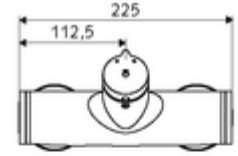

ürün numarası: 01 611 06 99

Karma su

Otomatik kapanmalı manuel tetikleme. Basit çalışma süresi ayarı. Duş bağlantısı altta.

- Zaman ayarlı siva üstü duş armatürü
 - Zaman ayarı düğmesi SC-M
 - Zaman ayarlı Kartus SC II sıcak su ayarlı
 - 2 çekvalf (EN 1717: EB)
- 2 S bağlantı ve rozet (derinlik ayarlı)
- Laufzeit: 5 - 30 s
- Maks. işletim sıcaklığı: 70 °C (80 °C termal dezenfeksiyon için)
- Werkstoff: Mahfaza Pirinç, içme suyu yönetmeliğine uygun
- Oberfläche: Krom
- Bağlantı: 2x DN 15 G 1/2 AG
- Gider: DN 15 G 1/2 AG (alt)
- : PA-IX 38241/IB, Belgaqua
- Durchflussklasse: B
- Gewicht: 3,76 kg/Adet
- Verpackungseinheit: 1