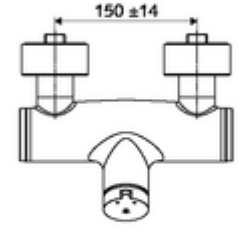

ürün numarası: 01 611 06 99

Karma su

Otomatik kapanmalı manuel tetikleme. Basit çalışma süresi ayarı. Duş bağlantısı altta.

- Zaman ayarlı siva üstü duş armatürü
 - Zaman ayarı düğmesi SC-M
 - Zaman ayarlı Kartus SC II sıcak su ayarlı
 - 2 çekvalf (EN 1717: EB)
- 2 S bağlantı ve rozet (derinlik ayarlı)
- Laufzeit: 5 - 30 s
- Maks. işletim sıcaklığı: 70 °C (80 °C termal dezenfeksiyon için)
- Werkstoff: Mahfaza Pirinç, içme suyu yönetmeliğine uygun
- Oberfläche: Krom
- Bağlantı: 2x DN 15 G 1/2 AG
- Gider: DN 15 G 1/2 AG (alt)
- : PA-IX 38241/IB, Belgaqua
- Durchflussklasse: B
- Gewicht: 3,76 kg/Adet
- Verpackungseinheit: 1