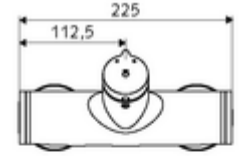

ürün numarası: 01 611 06 99

Karma su

Otomatik kapanmalı manuel tetikleme. Basit çalışma süresi ayarı. Duş bağlantısı altta.

- Zaman ayarlı siva üstü duş armatürü
 - Zaman ayarı düğmesi SC-M
 - Zaman ayarlı Kartus SC II sıcak su ayarlı
 - 2 çekvalf (EN 1717: EB)
- 2 S bağlantı ve rozet (derinlik ayarlı)
- Laufzeit: 5 - 30 s
- Maks. işletim sıcaklığı: 70 °C (80 °C termal dezenfeksiyon için)
- Werkstoff: Mahfaza Piring, içme suyu yönetmeliğine uygun
- Oberfläche: Krom
- Bağlantı: 2x DN 15 G 1/2 AG
- Gider: DN 15 G 1/2 AG (alt)
- : PA-IX 38241/IB, Belgaqua
- Durchflussklasse: B
- Gewicht: 3,76 kg/Adet
- Verpackungseinheit: 1