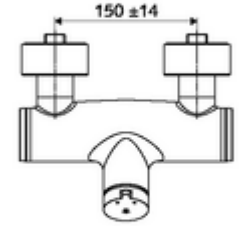

## Karma su

Otomatik kapanmalı manuel tetikleme. Basit çalışma süresi ayarı. Duş bağlantısı altta.

- Zaman ayarlı siva üstü duş armatürü
  - Zaman ayarı düğmesi SC-M
  - Zaman ayarlı Kartus SC II sıcak su ayarlı
  - 2 çekvalf (EN 1717: EB)
- 2 S bağlantı ve rozet (derinlik ayarlı)
- Laufzeit: 5 - 30 s
- Maks. işletim sıcaklığı: 70 °C (80 °C termal dezenfeksiyon için)
- Werkstoff: Mahfaza Piring, içme suyu yönetmeliğine uygun
- Oberfläche: Krom
- Bağlantı: 2x DN 15 G 1/2 AG
- Gider: DN 15 G 1/2 AG (alt)
- : PA-IX 38241/IB, Belgaqua
- Durchflussklasse: B
- Gewicht: 3,76 kg/Adet
- Verpackungseinheit: 1