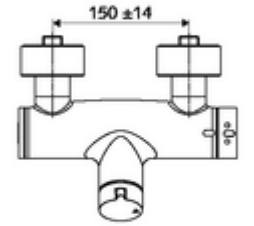

## Karma su, ThermoProtect termostat

Manuel açık/kapalı çalıştırma. Duş bağlantısı altta.

- Aç/kapat sıva üstü duş armatürü
  - Çalıştırma düğmesi aç/kapat
  - EN 1111 uyarınca ThermoProtect termostat, kilidi açılabilir/kilitlenebilir sıcaklık kilidi 38 °C, soğuk su beslemesi kesildiğinde haşlanma koruması
  - açık/kapalı seramik kartuş
  - 2 çekvalf (EN 1717: EB)
- 2 S bağlantı ve rozet (derinlik ayarlı)
- Maks. işletim sıcaklığı: 70 °C (80 °C termal dezenfeksiyon için)
- Werkstoff: Mahfaza Pirinç, içme suyu yönetmeliğine uygun
- Oberfläche: Krom
- Bağlantı: 2x DN 15 G 1/2 AG
- Gider: DN 15 G 1/2 AG (alt)
- : PA-IX 38240/IB, Belgaqua
- Durchflussklasse: B
- Gewicht: 4,21 kg/Adet
- Verpackungseinheit: 1