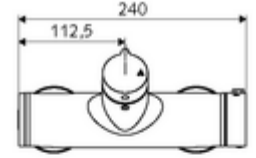

ürün numarası: 01 612 06 99

Karma su, ThermoProtect termostat

Manuel açık/kapalı çalıştırma. Duş bağlantısı altta.

- Aç/kapat sıva üstü duş armatürü
 - Çalıştırma düğmesi aç/kapat
 - EN 1111 uyarınca ThermoProtect termostat, kilidi açılabilir/kilitlenebilir sıcaklık kilidi 38 °C, soğuk su beslemesi kesildiğinde haşlanma koruması
 - açık/kapalı seramik kartuş
 - 2 çekvalf (EN 1717: EB)
- 2 S bağlantı ve rozet (derinlik ayarlı)
- Maks. işletim sıcaklığı: 70 °C (80 °C termal dezenfeksiyon için)
- Werkstoff: Mahfaza Pirinç, içme suyu yönetmeliğine uygun
- Oberfläche: Krom
- Bağlantı: 2x DN 15 G 1/2 AG
- Gider: DN 15 G 1/2 AG (alt)
- : PA-IX 38240/IB, Belgaqua
- Durchflussklasse: B
- Gewicht: 4,21 kg/Adet
- Verpackungseinheit: 1