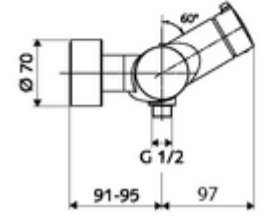

ürün numarası: 01 612 06 99

Karma su, ThermoProtect termostat

Manuel açık/kapalı çalıştırma. Duş bağlantısı altta.

- Aç/kapat sıva üstü duş armatürü
 - Çalıştırma düğmesi aç/kapat
 - EN 1111 uyarınca ThermoProtect termostat, kilidi açılabilir/kilitlenebilir sıcaklık kilidi 38 °C, soğuk su beslemesi kesildiğinde haşlanma koruması
 - açık/kapalı seramik kartuş
 - 2 çekvalf (EN 1717: EB)
- 2 S bağlantı ve rozet (derinlik ayarlı)
- Maks. işletim sıcaklığı: 70 °C (80 °C termal dezenfeksiyon için)
- Werkstoff: Mahfaza Pirinç, içme suyu yönetmeliğine uygun
- Oberfläche: Krom
- Bağlantı: 2x DN 15 G 1/2 AG
- Gider: DN 15 G 1/2 AG (alt)
- : PA-IX 38240/IB, Belgaqua
- Durchflussklasse: B
- Gewicht: 4,21 kg/Adet
- Verpackungseinheit: 1