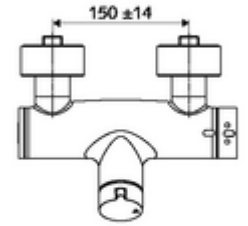

ürün numarası: 01 612 06 99

Karma su, ThermoProtect termostat

Manuel açık/kapalı çalıştırma. Duş bağlantısı altta.

- Aç/kapat sıva üstü duş armatürü
 - Çalıştırma düğmesi aç/kapat
 - EN 1111 uyarınca ThermoProtect termostat, kilidi açılabilir/kilitlenebilir sıcaklık kilidi 38 °C, soğuk su beslemesi kesildiğinde haşlanma koruması
 - açık/kapalı seramik kartuş
 - 2 çekvalf (EN 1717: EB)
- 2 S bağlantı ve rozet (derinlik ayarlı)
- Maks. işletim sıcaklığı: 70 °C (80 °C termal dezenfeksiyon için)
- Werkstoff: Mahfaza Pirinç, içme suyu yönetmeliğine uygun
- Oberfläche: Krom
- Bağlantı: 2x DN 15 G 1/2 AG
- Gider: DN 15 G 1/2 AG (alt)
- : PA-IX 38240/IB, Belgaqua
- Durchflussklasse: B
- Gewicht: 4,21 kg/Adet
- Verpackungseinheit: 1