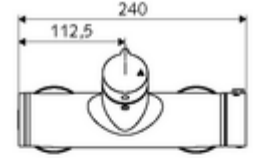

## Karma su, ThermoProtect termostat

Manuel açık/kapalı çalıştırma. Duş bağlantısı altta.

- Aç/kapat sıva üstü duş armatürü
  - Çalıştırma düğmesi aç/kapat
  - EN 1111 uyarınca ThermoProtect termostat, kilidi açılabilir/kilitlenebilir sıcaklık kilidi 38 °C, soğuk su beslemesi kesildiğinde haşlanma koruması
  - açık/kapalı seramik kartuş
  - 2 çekvalf (EN 1717: EB)
- 2 S bağlantı ve rozet (derinlik ayarlı)
- Maks. işletim sıcaklığı: 70 °C (80 °C termal dezenfeksiyon için)
- Werkstoff: Mahfaza Pirinç, içme suyu yönetmeliğine uygun
- Oberfläche: Krom
- Bağlantı: 2x DN 15 G 1/2 AG
- Gider: DN 15 G 1/2 AG (alt)
- : PA-IX 38240/IB, Belgaqua
- Durchflussklasse: B
- Gewicht: 4,21 kg/Adet
- Verpackungseinheit: 1