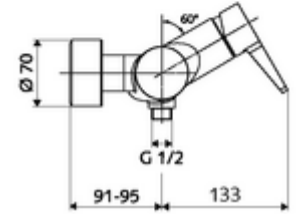

## Karma su

Manuel açık/kapalı çalıştırma. Duş bağlantısı altta.

- Tek kollu siva üstü duş armatürü
  - Tek kollu musluk
  - Sıcak su ve debi ayarlı tek kollu karıştırıcı seramik kartuş
- 2 çekvalf (EN 1717: EB)
- 2 S bağlantı ve rozet (derinlik ayarlı)
  
- Maks. işletim sıcaklığı: 70 °C (80 °C termal dezenfeksiyon için)
- Werkstoff: Mahfaza Pirinç, içme suyu yönetmeliğine uygun
- Oberfläche: Krom
- Bağlantı: 2x DN 15 G 1/2 AG
- Gider: DN 15 G 1/2 AG (alt)
- : PA-IX 38242/IB, Belgaqua
- Durchflussklasse: B
  
- Gewicht: 3,99 kg/Adet
- Verpackungseinheit: 1