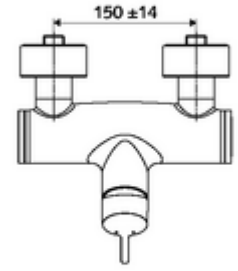

ürün numarası: 01 613 06 99

Karma su

Manuel açık/kapalı çalıştırma. Duş bağlantısı altta.

- Tek kollu sıva üstü duş armatürü
  - Tek kollu musluk
  - Sıcak su ve debi ayarlı tek kollu karıştırıcı seramik kartuş
- 2 çekvalf (EN 1717: EB)
- 2 S bağlantı ve rozet (derinlik ayarlı)

- Maks. işletim sıcaklığı: 70 °C (80 °C termal dezenfeksiyon için)
- Werkstoff: Mahfaza Pirinç, içme suyu yönetmeliğine uygun
- Oberfläche: Krom
- Bağlantı: 2x DN 15 G 1/2 AG
- Gider: DN 15 G 1/2 AG (alt)
- : PA-IX 38242/IB, Belgaqua
- Durchflussklasse: B

- Gewicht: 3,99 kg/Adet
- Verpackungseinheit: 1

Makale numarası.: 23 775 00 99

Makale numarası.: 29 207 06 99

Makale numarası.: 29 208 06 99

Makale numarası.: 29 239 00 99

Makale numarası.: 29 240 00 99

veya

veya

veya

veya