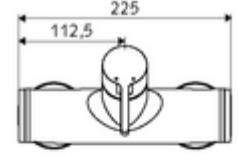

ürün numarası: 01 613 06 99

Karma su

Manuel açık/kapalı çalıştırma. Duş bağlantısı altta.

- Tek kollu sıva üstü duş armatürü
  - Tek kollu musluk
  - Sıcak su ve debi ayarlı tek kollu karıştırıcı seramik kartuş
- 2 çekvalf (EN 1717: EB)
- 2 S bağlantı ve rozet (derinlik ayarlı)

- Maks. işletim sıcaklığı: 70 °C (80 °C termal dezenfeksiyon için)
- Werkstoff: Mahfaza Pirinç, içme suyu yönetmeliğine uygun
- Oberfläche: Krom
- Bağlantı: 2x DN 15 G 1/2 AG
- Gider: DN 15 G 1/2 AG (alt)
- : PA-IX 38242/IB, Belgaqua
- Durchflussklasse: B

- Gewicht: 3,99 kg/Adet
- Verpackungseinheit: 1

Makale numarası.: 23 775 00 99

Makale numarası.: 29 207 06 99

Makale numarası.: 29 208 06 99

Makale numarası.: 29 239 00 99

Makale numarası.: 29 240 00 99

veya

veya

veya

veya