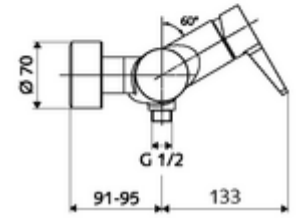

ürün numarası: 01 613 06 99

Karma su

Manuel açık/kapalı çalıştırma. Duş bağlantısı altta.

- Tek kollu sıva üstü duş armatürü
  - Tek kollu musluk
  - Sıcak su ve debi ayarlı tek kollu karıştırıcı seramik kartuş
- 2 çekvalf (EN 1717: EB)
- 2 S bağlantı ve rozet (derinlik ayarlı)

- Maks. işletim sıcaklığı: 70 °C (80 °C termal dezenfeksiyon için)
- Werkstoff: Mahfaza Pirinç, içme suyu yönetmeliğine uygun
- Oberfläche: Krom
- Bağlantı: 2x DN 15 G 1/2 AG
- Gider: DN 15 G 1/2 AG (alt)
- : PA-IX 38242/IB, Belgaqua
- Durchflussklasse: B

- Gewicht: 3,99 kg/Adet
- Verpackungseinheit: 1

Makale numarası.: 23 775 00 99

Makale numarası.: 29 207 06 99

Makale numarası.: 29 208 06 99

Makale numarası.: 29 239 00 99

Makale numarası.: 29 240 00 99

veya

veya

veya

veya