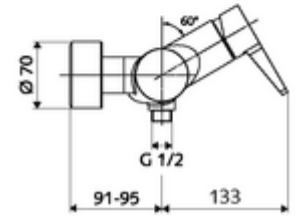

ürün numarası: 01 613 06 99

Karma su

Manuel açık/kapalı çalıştırma. Duş bağlantısı altta.

- Tek kollu sıva üstü duş armatürü
  - Tek kollu musluk
  - Sıcak su ve debi ayarlı tek kollu karıştırıcı seramik kartuş
- 2 çekvalf (EN 1717: EB)
- 2 S bağlantı ve rozet (derinlik ayarlı)

- Maks. işletim sıcaklığı: 70 °C (80 °C termal dezenfeksiyon için)
- Werkstoff: Mahfaza Pirinç, içme suyu yönetmeliğine uygun
- Oberfläche: Krom
- Bağlantı: 2x DN 15 G 1/2 AG
- Gider: DN 15 G 1/2 AG (alt)
- : PA-IX 38242/IB, Belgaqua
- Durchflussklasse: B

- Gewicht: 3,99 kg/Adet
- Verpackungseinheit: 1

Makale numarası.: 23 775 00 99

Makale numarası.: 29 207 06 99

Makale numarası.: 29 208 06 99

Makale numarası.: 29 239 00 99

Makale numarası.: 29 240 00 99

veya

veya

veya

veya