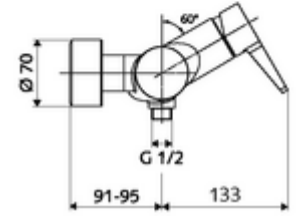

## Karma su

Manuel açık/kapalı çalıştırma. Duş bağlantısı altta.

- Tek kollu siva üstü duş armatürü
  - Tek kollu musluk
  - Sıcak su ve debi ayarlı tek kollu karıştırıcı seramik kartuş
- 2 çekvalf (EN 1717: EB)
- 2 S bağlantı ve rozet (derinlik ayarlı)
  
- Maks. işletim sıcaklığı: 70 °C (80 °C termal dezenfeksiyon için)
- Werkstoff: Mahfaza Pirinç, içme suyu yönetmeliğine uygun
- Oberfläche: Krom
- Bağlantı: 2x DN 15 G 1/2 AG
- Gider: DN 15 G 1/2 AG (alt)
- : PA-IX 38242/IB, Belgaqua
- Durchflussklasse: B
  
- Gewicht: 3,99 kg/Adet
- Verpackungseinheit: 1