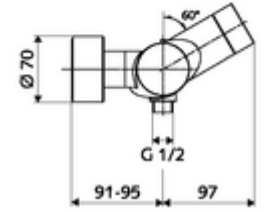

- Elektronik zaman ayarlı siva üstü duş armatürü
 - EN 1111 uyarınca ThermoProtect termostat, kilidi açılabilir/kilitlenebilir sıcaklık kilidi 38 °C, soğuk su beslemesi kesildiğinde haşlanma koruması
 - CVD-Touch-Elektronik, programlanabilir, su sıçraması ve su jetine karşı koruma IP65
 - 6V ön filtreli selenoid valf
 - 2 çekvalf (EN 1717: EB)
 - Pil bölmesi 6 V (entegre)
- 4x AA alkali pil 1,5 V
- 2 S bağlantı ve rozet (derinlik ayarlı)
- Einstellmöglichkeiten über SWS SSC
 - Çalıştırma gücü (hafif / orta / ağır)
 - Manuel programlama (Kapalı / Açık)
 - Maks. çalışma süresi (1 - 950 s)
 - Durgunluk deşarjı (Kapalı / 1 - 1000 s, son deşarjdan sonra her 1 - 250 h / her 1- 250 h)
 - Çalıştırma kilit süresi (Kapalı / 1 - 255 s, Timeout 1 - 2000 min)
- Einstellmöglichkeiten über manuelle Programmierung
 - Maks. çalışma süresi (4 - 120 s, 10 program kademesi)
 - Durgunluk deşarjı (Kapalı / 20 s, her 24 h)
- Fließdruck: 1,0 - 5,0 bar
- Max. Ruhedruck: 8 bar
- Maks. işletim sıcaklığı: 70 °C (80 °C termal dezenfeksiyon için)
- Werkstoff: Mahfaza Pirinç, içme suyu yönetmeliğine uygun
- Oberfläche: Krom
- Bağlantı: 2x DN 15 G 1/2 AG
- Gider: DN 15 G 1/2 AG (alt)
- : PA-IX 28574/IB, Belgaqua
- Durchflussklasse: B
- Gewicht: 4,29 kg/Adet
- Verpackungseinheit: 1