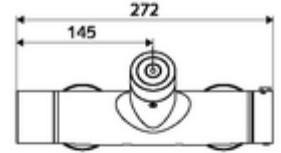

- Elektronik zaman ayarlı siva üstü duş armatürü
 - EN 1111 uyarınca ThermoProtect termostat, kilidi açılabilir/kilitlenebilir sıcaklık kilidi 38 °C, soğuk su beslemesi kesildiğinde haşlanma koruması
 - CVD-Touch-Elektronik, programlanabilir, su sıçraması ve su jetine karşı koruma IP65
 - 6V ön filtreli selenoid valf
 - 2 çekvalf (EN 1717: EB)
 - Pil bölmesi 6 V (entegre)
- 4x AA alkali pil 1,5 V
- 2 S bağlantı ve rozet (derinlik ayarlı)
- Einstellmöglichkeiten über SWS SSC
 - Çalıştırma gücü (hafif / orta / ağır)
 - Manuel programlama (Kapalı / Açık)
 - Maks. çalışma süresi (1 - 950 s)
 - Durgunluk deşarjı (Kapalı / 1 - 1000 s, son deşarjdan sonra her 1 - 250 h / her 1- 250 h)
 - Çalıştırma kilit süresi (Kapalı / 1 - 255 s, Timeout 1 - 2000 min)
- Einstellmöglichkeiten über manuelle Programmierung
 - Maks. çalışma süresi (4 - 120 s, 10 program kademesi)
 - Durgunluk deşarjı (Kapalı / 20 s, her 24 h)
- Fließdruck: 1,0 - 5,0 bar
- Max. Ruhedruck: 8 bar
- Maks. işletim sıcaklığı: 70 °C (80 °C termal dezenfeksiyon için)
- Werkstoff: Mahfaza Pirinç, içme suyu yönetmeliğine uygun
- Oberfläche: Krom
- Bağlantı: 2x DN 15 G 1/2 AG
- Gider: DN 15 G 1/2 AG (alt)
- : PA-IX 28574/IB, Belgaqua
- Durchflussklasse: B
- Gewicht: 4,29 kg/Adet
- Verpackungseinheit: 1