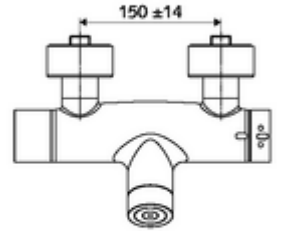

- Elektronik zaman ayarlı siva üstü duş armatürü
 - EN 1111 uyarınca ThermoProtect termostat, kilidi açılabilir/kilitlenebilir sıcaklık kilidi 38 °C, soğuk su beslemesi kesildiğinde haşlanma koruması
 - CVD-Touch-Elektronik, programlanabilir, su sıçraması ve su jetine karşı koruma IP65
 - 6V ön filtreli selenoid valf
 - 2 çekvalf (EN 1717: EB)
 - Pil bölmesi 6 V (entegre)
- 4x AA alkali pil 1,5 V
- 2 S bağlantı ve rozet (derinlik ayarlı)
- Einstellmöglichkeiten über SWS SSC
 - Çalıştırma gücü (hafif / orta / ağır)
 - Manuel programlama (Kapalı / Açık)
 - Maks. çalışma süresi (1 - 950 s)
 - Durgunluk deşarjı (Kapalı / 1 - 1000 s, son deşarjdan sonra her 1 - 250 h / her 1- 250 h)
 - Çalıştırma kilit süresi (Kapalı / 1 - 255 s, Timeout 1 - 2000 min)
- Einstellmöglichkeiten über manuelle Programmierung
 - Maks. çalışma süresi (4 - 120 s, 10 program kademesi)
 - Durgunluk deşarjı (Kapalı / 20 s, her 24 h)
- Fließdruck: 1,0 - 5,0 bar
- Max. Ruhedruck: 8 bar
- Maks. işletim sıcaklığı: 70 °C (80 °C termal dezenfeksiyon için)
- Werkstoff: Mahfaza Pirinç, içme suyu yönetmeliğine uygun
- Oberfläche: Krom
- Bağlantı: 2x DN 15 G 1/2 AG
- Gider: DN 15 G 1/2 AG (alt)
- : PA-IX 28574/IB, Belgaqua
- Durchflussklasse: B
- Gewicht: 4,29 kg/Adet
- Verpackungseinheit: 1