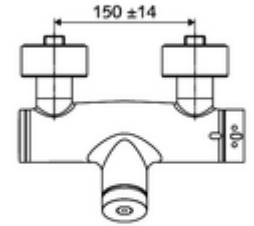

ürün numarası: 01 615 06 99

Karma su, ThermoProtect termostat

Otomatik kapanmalı manuel tetikleme. Basit çalışma süresi ayarı. Duş bağlantısı altta.

- Zaman ayarlı sıva üstü duş armatürü
 - Zaman ayarı düğmesi SC
 - EN 1111 uyarınca ThermoProtect termostat, kilidi açılabilir/kilitlenebilir sıcaklık kilidi 38 °C, soğuk su beslemesi kesildiğinde haşlanma koruması
 - Zaman ayarlı Kartus SC II
 - 2 çekvalf (EN 1717: EB)
- 2 S bağlantı ve rozet (derinlik ayarlı)
- Laufzeit: 5 - 30 s
- Maks. işletim sıcaklığı: 70 °C (80 °C termal dezenfeksiyon için)
- Werkstoff: Mahfaza Pirinç, içme suyu yönetmeliğine uygun
- Oberfläche: Krom
- Bağlantı: 2x DN 15 G 1/2 AG
- Gider: DN 15 G 1/2 AG (alt)
- : PA-IX 28574/IB, DVGW, Belgaqua
- Durchflussklasse: B
- Gewicht: 4,04 kg/Adet
- Verpackungseinheit: 1