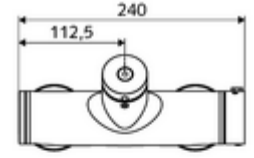

## Karma su, ThermoProtect termostat

Otomatik kapanmalı manuel tetikleme. Basit çalışma süresi ayarı. Duş bağlantısı altta.

- Zaman ayarlı sıva üstü duş armatürü
  - Zaman ayarı düğmesi SC
  - EN 1111 uyarınca ThermoProtect termostat, kilidi açılabilir/kilitlenebilir sıcaklık kilidi 38 °C, soğuk su beslemesi kesildiğinde haşlanma koruması
  - Zaman ayarlı Kartus SC II
  - 2 çekvalf (EN 1717: EB)
- 2 S bağlantı ve rozet (derinlik ayarlı)
- Laufzeit: 5 - 30 s
- Maks. işletim sıcaklığı: 70 °C (80 °C termal dezenfeksiyon için)
- Werkstoff: Mahfaza Pirinç, içme suyu yönetmeliğine uygun
- Oberfläche: Krom
- Bağlantı: 2x DN 15 G 1/2 AG
- Gider: DN 15 G 1/2 AG (alt)
- : PA-IX 28574/IB, DVGW, Belgaqua
- Durchflussklasse: B
- Gewicht: 4,04 kg/Adet
- Verpackungseinheit: 1