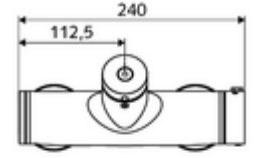

ürün numarası: 01 615 06 99

Karma su, ThermoProtect termostat

Otomatik kapanmalı manuel tetikleme. Basit çalışma süresi ayarı. Duş bağlantısı altta.

- Zaman ayarlı sıva üstü duş armatürü
 - Zaman ayarı düğmesi SC
 - EN 1111 uyarınca ThermoProtect termostat, kilidi açılabilir/kilitlenebilir sıcaklık kilidi 38 °C, soğuk su beslemesi kesildiğinde haşlanma koruması
 - Zaman ayarlı Kartus SC II
 - 2 çekvalf (EN 1717: EB)
- 2 S bağlantı ve rozet (derinlik ayarlı)
- Laufzeit: 5 - 30 s
- Maks. işletim sıcaklığı: 70 °C (80 °C termal dezenfeksiyon için)
- Werkstoff: Mahfaza Pirinç, içme suyu yönetmeliğine uygun
- Oberfläche: Krom
- Bağlantı: 2x DN 15 G 1/2 AG
- Gider: DN 15 G 1/2 AG (alt)
- : PA-IX 28574/IB, DVGW, Belgaqua
- Durchflussklasse: B
- Gewicht: 4,04 kg/Adet
- Verpackungseinheit: 1