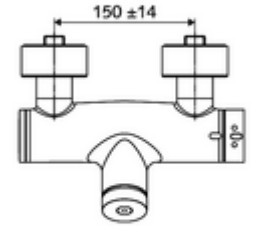

## Karma su, ThermoProtect termostat

Otomatik kapanmalı manuel tetikleme. Basit çalışma süresi ayarı. Duş bağlantısı altta.

- Zaman ayarlı sıva üstü duş armatürü
  - Zaman ayarı düğmesi SC
  - EN 1111 uyarınca ThermoProtect termostat, kilidi açılabilir/kilitlenebilir sıcaklık kilidi 38 °C, soğuk su beslemesi kesildiğinde haşlanma koruması
  - Zaman ayarlı Kartus SC II
  - 2 çekvalf (EN 1717: EB)
- 2 S bağlantı ve rozet (derinlik ayarlı)
- Laufzeit: 5 - 30 s
- Maks. işletim sıcaklığı: 70 °C (80 °C termal dezenfeksiyon için)
- Werkstoff: Mahfaza Pirinç, içme suyu yönetmeliğine uygun
- Oberfläche: Krom
- Bağlantı: 2x DN 15 G 1/2 AG
- Gider: DN 15 G 1/2 AG (alt)
- : PA-IX 28574/IB, DVGW, Belgaqua
- Durchflussklasse: B
- Gewicht: 4,04 kg/Adet
- Verpackungseinheit: 1