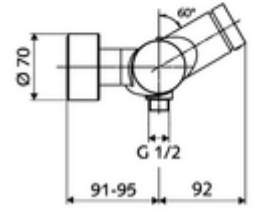

## Karma su, ThermoProtect termostat

Otomatik kapanmalı manuel tetikleme. Basit çalışma süresi ayarı. Duş bağlantısı altta.

- Zaman ayarlı sıva üstü duş armatürü
  - Zaman ayarı düğmesi SC
  - EN 1111 uyarınca ThermoProtect termostat, kilidi açılabilir/kilitlenebilir sıcaklık kilidi 38 °C, soğuk su beslemesi kesildiğinde haşlanma koruması
  - Zaman ayarlı Kartus SC II
  - 2 çekvalf (EN 1717: EB)
- 2 S bağlantı ve rozet (derinlik ayarlı)
- Laufzeit: 5 - 30 s
- Maks. işletim sıcaklığı: 70 °C (80 °C termal dezenfeksiyon için)
- Werkstoff: Mahfaza Pirinç, içme suyu yönetmeliğine uygun
- Oberfläche: Krom
- Bağlantı: 2x DN 15 G 1/2 AG
- Gider: DN 15 G 1/2 AG (alt)
- : PA-IX 28574/IB, DVGW, Belgaqua
- Durchflussklasse: B
- Gewicht: 4,04 kg/Adet
- Verpackungseinheit: 1