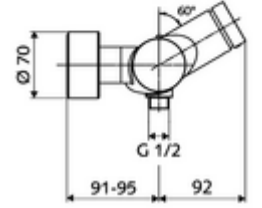

ürün numarası: 01 615 06 99

Karma su, ThermoProtect termostat

Otomatik kapanmalı manuel tetikleme. Basit çalışma süresi ayarı. Duş bağlantısı altta.

- Zaman ayarlı sıva üstü duş armatürü
 - Zaman ayarı düğmesi SC
 - EN 1111 uyarınca ThermoProtect termostat, kilidi açılabilir/kilitlenebilir sıcaklık kilidi 38 °C, soğuk su beslemesi kesildiğinde haşlanma koruması
 - Zaman ayarlı Kartus SC II
 - 2 çekvalf (EN 1717: EB)
- 2 S bağlantı ve rozet (derinlik ayarlı)
- Laufzeit: 5 - 30 s
- Maks. işletim sıcaklığı: 70 °C (80 °C termal dezenfeksiyon için)
- Werkstoff: Mahfaza Pirinç, içme suyu yönetmeliğine uygun
- Oberfläche: Krom
- Bağlantı: 2x DN 15 G 1/2 AG
- Gider: DN 15 G 1/2 AG (alt)
- : PA-IX 28574/IB, DVGW, Belgaqua
- Durchflussklasse: B
- Gewicht: 4,04 kg/Adet
- Verpackungseinheit: 1