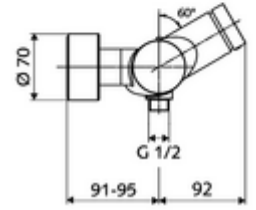

ürün numarası: 01 615 06 99

Karma su, ThermoProtect termostat

Otomatik kapanmalı manuel tetikleme. Basit çalışma süresi ayarı. Duş bağlantısı altta.

- Zaman ayarlı sıva üstü duş armatürü
 - Zaman ayarı düğmesi SC
 - EN 1111 uyarınca ThermoProtect termostat, kilidi açılabilir/kilitlenebilir sıcaklık kilidi 38 °C, soğuk su beslemesi kesildiğinde haşlanma koruması
 - Zaman ayarlı Kartus SC II
 - 2 çekvalf (EN 1717: EB)
- 2 S bağlantı ve rozet (derinlik ayarlı)
- Laufzeit: 5 - 30 s
- Maks. işletim sıcaklığı: 70 °C (80 °C termal dezenfeksiyon için)
- Werkstoff: Mahfaza Pirinç, içme suyu yönetmeliğine uygun
- Oberfläche: Krom
- Bağlantı: 2x DN 15 G 1/2 AG
- Gider: DN 15 G 1/2 AG (alt)
- : PA-IX 28574/IB, DVGW, Belgaqua
- Durchflussklasse: B
- Gewicht: 4,04 kg/Adet
- Verpackungseinheit: 1