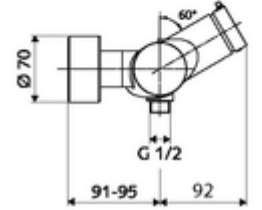

## Karma su

Otomatik kapanmalı manuel tetikleme. Basit çalışma süresi ayarı. Duş bağlantısı altta.

- Zaman ayarlı siva üstü duş armatürü
  - Zaman ayarı düğmesi SC-M
  - Zaman ayarlı Kartus SC II sıcak su ayarlı
  - 2 çekvalf (EN 1717: EB)
- 2 S bağlantı ve rozet (derinlik ayarlı)
- Laufzeit: 5 - 30 s
- Maks. işletim sıcaklığı: 70 °C (80 °C termal dezenfeksiyon için)
- Werkstoff: Mahfaza Pirinç, içme suyu yönetmeliğine uygun
- Oberfläche: Krom
- Bağlantı: 2x DN 15 G 1/2 AG
- Gider: DN 15 G 1/2 AG (alt)
- : PA-IX 38241/IB, Belgaqua
- Durchflussklasse: B
- Gewicht: 3,80 kg/Adet
- Verpackungseinheit: 1