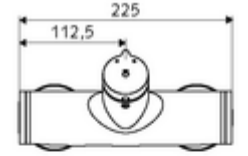

## Karma su

Otomatik kapanmalı manuel tetikleme. Basit çalışma süresi ayarı. Duş bağlantısı altta.

- Zaman ayarlı siva üstü duş armatürü
  - Zaman ayarı düğmesi SC-M
  - Zaman ayarlı Kartus SC II sıcak su ayarlı
  - 2 çekvalf (EN 1717: EB)
- 2 S bağlantı ve rozet (derinlik ayarlı)
- Laufzeit: 5 - 30 s
- Maks. işletim sıcaklığı: 70 °C (80 °C termal dezenfeksiyon için)
- Werkstoff: Mahfaza Piring, içme suyu yönetmeliğine uygun
- Oberfläche: Krom
- Bağlantı: 2x DN 15 G 1/2 AG
- Gider: DN 15 G 1/2 AG (alt)
- : PA-IX 38241/IB, Belgaqua
- Durchflussklasse: B
- Gewicht: 3,80 kg/Adet
- Verpackungseinheit: 1