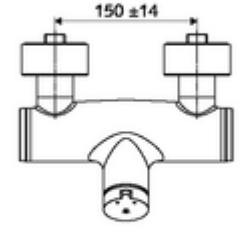

## Karma su

Otomatik kapanmalı manuel tetikleme. Basit çalışma süresi ayarı. Duş bağlantısı altta.

- Zaman ayarlı siva üstü duş armatürü
  - Zaman ayarı düğmesi SC-M
  - Zaman ayarlı Kartus SC II sıcak su ayarlı
  - 2 çekvalf (EN 1717: EB)
- 2 S bağlantı ve rozet (derinlik ayarlı)
- Laufzeit: 5 - 30 s
- Maks. işletim sıcaklığı: 70 °C (80 °C termal dezenfeksiyon için)
- Werkstoff: Mahfaza Piring, içme suyu yönetmeliğine uygun
- Oberfläche: Krom
- Bağlantı: 2x DN 15 G 1/2 AG
- Gider: DN 15 G 1/2 AG (alt)
- : PA-IX 38241/IB, Belgaqua
- Durchflussklasse: B
- Gewicht: 3,80 kg/Adet
- Verpackungseinheit: 1