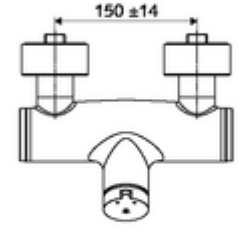

## Karma su

Otomatik kapanmalı manuel tetikleme. Basit çalışma süresi ayarı. Duş bağlantısı altta.

- Zaman ayarlı siva üstü duş armatürü
  - Zaman ayarı düğmesi SC-M
  - Zaman ayarlı Kartus SC II sıcak su ayarlı
  - 2 çekvalf (EN 1717: EB)
- 2 S bağlantı ve rozet (derinlik ayarlı)
- Laufzeit: 5 - 30 s
- Maks. işletim sıcaklığı: 70 °C (80 °C termal dezenfeksiyon için)
- Werkstoff: Mahfaza Pirinç, içme suyu yönetmeliğine uygun
- Oberfläche: Krom
- Bağlantı: 2x DN 15 G 1/2 AG
- Gider: DN 15 G 1/2 AG (alt)
- : PA-IX 38241/IB, Belgaqua
- Durchflussklasse: B
- Gewicht: 3,80 kg/Adet
- Verpackungseinheit: 1