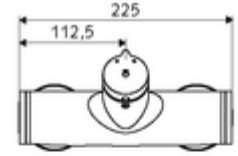

## Karma su

Otomatik kapanmalı manuel tetikleme. Basit çalışma süresi ayarı. Duş bağlantısı altta.

- Zaman ayarlı siva üstü duş armatürü
  - Zaman ayarı düğmesi SC-M
  - Zaman ayarlı Kartus SC II sıcak su ayarlı
  - 2 çekvalf (EN 1717: EB)
- 2 S bağlantı ve rozet (derinlik ayarlı)
- Laufzeit: 5 - 30 s
- Maks. işletim sıcaklığı: 70 °C (80 °C termal dezenfeksiyon için)
- Werkstoff: Mahfaza Pirinç, içme suyu yönetmeliğine uygun
- Oberfläche: Krom
- Bağlantı: 2x DN 15 G 1/2 AG
- Gider: DN 15 G 1/2 AG (alt)
- : PA-IX 38241/IB, Belgaqua
- Durchflussklasse: B
- Gewicht: 3,80 kg/Adet
- Verpackungseinheit: 1