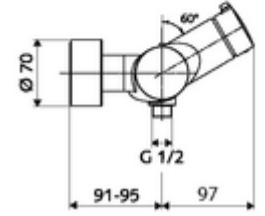

## Karma su, ThermoProtect termostat

Manuel açık/kapalı çalıştırma. Duş bağlantısı altta.

- Aç/kapat sıva üstü duş armatürü
  - Çalıştırma düğmesi aç/kapat
  - EN 1111 uyarınca ThermoProtect termostat, kilidi açılabilir/kilitlenebilir sıcaklık kilidi 38 °C, soğuk su beslemesi kesildiğinde haşlanma koruması
  - açık/kapalı seramik kartuş
  - 2 çekvalf (EN 1717: EB)
- 2 S bağlantı ve rozet (derinlik ayarlı)
- Maks. işletim sıcaklığı: 70 °C (80 °C termal dezenfeksiyon için)
- Werkstoff: Mahfaza Pirinç, içme suyu yönetmeliğine uygun
- Oberfläche: Krom
- Bağlantı: 2x DN 15 G 1/2 AG
- Gider: DN 15 G 1/2 AG (alt)
- : PA-IX 38240/IB, Belgaqua
- Durchflussklasse: B
- Gewicht: 4,22 kg/Adet
- Verpackungseinheit: 1