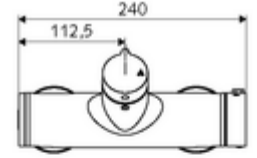

## Karma su, ThermoProtect termostat

Manuel açık/kapalı çalıştırma. Duş bağlantısı altta.

- Aç/kapat sıva üstü duş armatürü
  - Çalıştırma düğmesi aç/kapat
  - EN 1111 uyarınca ThermoProtect termostat, kilidi açılabilir/kilitlenebilir sıcaklık kilidi 38 °C, soğuk su beslemesi kesildiğinde haşlanma koruması
  - açık/kapalı seramik kartuş
  - 2 çekvalf (EN 1717: EB)
- 2 S bağlantı ve rozet (derinlik ayarlı)
- Maks. işletim sıcaklığı: 70 °C (80 °C termal dezenfeksiyon için)
- Werkstoff: Mahfaza Pirinç, içme suyu yönetmeliğine uygun
- Oberfläche: Krom
- Bağlantı: 2x DN 15 G 1/2 AG
- Gider: DN 15 G 1/2 AG (alt)
- : PA-IX 38240/IB, Belgaqua
- Durchflussklasse: B
- Gewicht: 4,22 kg/Adet
- Verpackungseinheit: 1