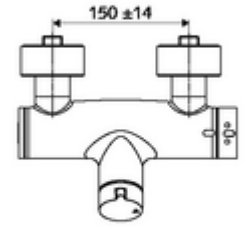

## Karma su, ThermoProtect termostat

Manuel açık/kapalı çalıştırma. Duş bağlantısı altta.

- Aç/kapat sıva üstü duş armatürü
  - Çalıştırma düğmesi aç/kapat
  - EN 1111 uyarınca ThermoProtect termostat, kilidi açılabilir/kilitlenebilir sıcaklık kilidi 38 °C, soğuk su beslemesi kesildiğinde haşlanma koruması
  - açık/kapalı seramik kartuş
  - 2 çekvalf (EN 1717: EB)
- 2 S bağlantı ve rozet (derinlik ayarlı)
- Maks. işletim sıcaklığı: 70 °C (80 °C termal dezenfeksiyon için)
- Werkstoff: Mahfaza Pirinç, içme suyu yönetmeliğine uygun
- Oberfläche: Krom
- Bağlantı: 2x DN 15 G 1/2 AG
- Gider: DN 15 G 1/2 AG (alt)
- : PA-IX 38240/IB, Belgaqua
- Durchflussklasse: B
- Gewicht: 4,22 kg/Adet
- Verpackungseinheit: 1