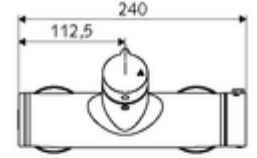

ürün numarası: 01 617 06 99

Karma su, ThermoProtect termostat

Manuel açık/kapalı çalıştırma. Duş bağlantısı altta.

- Aç/kapat sıva üstü duş armatürü
 - Çalıştırma düğmesi aç/kapat
 - EN 1111 uyarınca ThermoProtect termostat, kilidi açılabilir/kilitlenebilir sıcaklık kilidi 38 °C, soğuk su beslemesi kesildiğinde haşlanma koruması
 - açık/kapalı seramik kartuş
 - 2 çekvalf (EN 1717: EB)
- 2 S bağlantı ve rozet (derinlik ayarlı)
- Maks. işletim sıcaklığı: 70 °C (80 °C termal dezenfeksiyon için)
- Werkstoff: Mahfaza Pirinç, içme suyu yönetmeliğine uygun
- Oberfläche: Krom
- Bağlantı: 2x DN 15 G 1/2 AG
- Gider: DN 15 G 1/2 AG (alt)
- : PA-IX 38240/IB, Belgaqua
- Durchflussklasse: B
- Gewicht: 4,22 kg/Adet
- Verpackungseinheit: 1