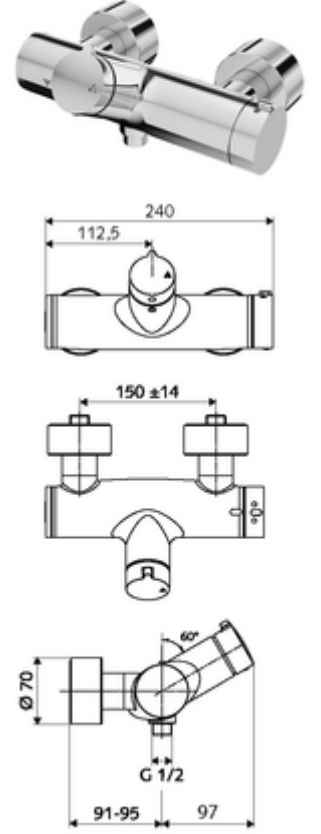

ürün numarası: 01 617 06 99

Karma su, ThermoProtect termostat

Manuel açık/kapalı çalıştırma. Duş bağlantısı altta.

- Aç/kapat sıva üstü duş armatürü
 - Çalıştırma düğmesi aç/kapat
 - EN 1111 uyarınca ThermoProtect termostat, kilidi açılabilir/kilitlenebilir sıcaklık kilidi 38 °C, soğuk su beslemesi kesildiğinde haşlanma koruması
 - açık/kapalı seramik kartuş
 - 2 çekvalf (EN 1717: EB)
- 2 S bağlantı ve rozet (derinlik ayarlı)
- Maks. işletim sıcaklığı: 70 °C (80 °C termal dezenfeksiyon için)
- Werkstoff: Mahfaza Pirinç, içme suyu yönetmeliğine uygun
- Oberfläche: Krom
- Bağlantı: 2x DN 15 G 1/2 AG
- Gider: DN 15 G 1/2 AG (alt)
- : PA-IX 38240/IB, Belgaqua
- Durchflussklasse: B
- Gewicht: 4,22 kg/Adet
- Verpackungseinheit: 1