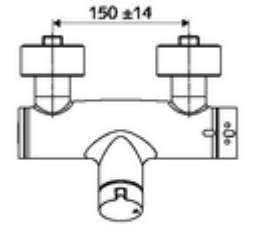

ürün numarası: 01 617 06 99

Karma su, ThermoProtect termostat

Manuel açık/kapalı çalıştırma. Duş bağlantısı altta.

- Aç/kapat sıva üstü duş armatürü
 - Çalıştırma düğmesi aç/kapat
 - EN 1111 uyarınca ThermoProtect termostat, kilidi açılabilir/kilitlenebilir sıcaklık kilidi 38 °C, soğuk su beslemesi kesildiğinde haşlanma koruması
 - açık/kapalı seramik kartuş
 - 2 çekvalf (EN 1717: EB)
- 2 S bağlantı ve rozet (derinlik ayarlı)
- Maks. işletim sıcaklığı: 70 °C (80 °C termal dezenfeksiyon için)
- Werkstoff: Mahfaza Pirinç, içme suyu yönetmeliğine uygun
- Oberfläche: Krom
- Bağlantı: 2x DN 15 G 1/2 AG
- Gider: DN 15 G 1/2 AG (alt)
- : PA-IX 38240/IB, Belgaqua
- Durchflussklasse: B
- Gewicht: 4,22 kg/Adet
- Verpackungseinheit: 1