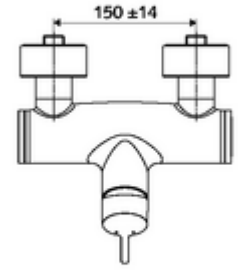

## Karma su

Manuel açık/kapalı çalıştırma. Duş bağlantısı altta.

- Tek kollu siva üstü duş armatürü
  - Tek kollu musluk
  - Sıcak su ve debi ayarlı tek kollu karıştırıcı seramik kartuş
- 2 çekvalf (EN 1717: EB)
- 2 S bağlantı ve rozet (derinlik ayarlı)
  
- Maks. işletim sıcaklığı: 70 °C (80 °C termal dezenfeksiyon için)
- Werkstoff: Mahfaza Pirinç, içme suyu yönetmeliğine uygun
- Oberfläche: Krom
- Bağlantı: 2x DN 15 G 1/2 AG
- Gider: DN 15 G 1/2 AG (alt)
- : PA-IX 38242/IB, Belgaqua
- Durchflussklasse: B
  
- Gewicht: 4,03 kg/Adet
- Verpackungseinheit: 1