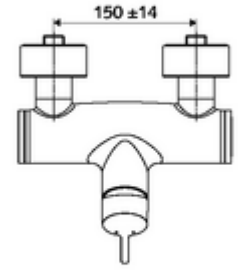

## Karma su

Manuel açık/kapalı çalıştırma. Duş bağlantısı altta.

- Tek kollu sıva üstü duş armatürü
  - Tek kollu musluk
  - Sıcak su ve debi ayarlı tek kollu karıştırıcı seramik kartuş
- 2 çekvalf (EN 1717: EB)
- 2 S bağlantı ve rozet (derinlik ayarlı)
  
- Maks. işletim sıcaklığı: 70 °C (80 °C termal dezenfeksiyon için)
- Werkstoff: Mahfaza Pirinç, içme suyu yönetmeliğine uygun
- Oberfläche: Krom
- Bağlantı: 2x DN 15 G 1/2 AG
- Gider: DN 15 G 1/2 AG (alt)
- : PA-IX 38242/IB, Belgaqua
- Durchflussklasse: B
  
- Gewicht: 4,03 kg/Adet
- Verpackungseinheit: 1