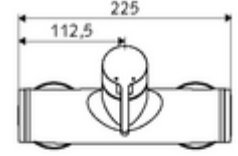

## Karma su

Manuel açık/kapalı çalıştırma. Duş bağlantısı altta.

- Tek kollu sıva üstü duş armatürü
  - Tek kollu musluk
  - Sıcak su ve debi ayarlı tek kollu karıştırıcı seramik kartuş
- 2 çekvalf (EN 1717: EB)
- 2 S bağlantı ve rozet (derinlik ayarlı)
  
- Maks. işletim sıcaklığı: 70 °C (80 °C termal dezenfeksiyon için)
- Werkstoff: Mahfaza Pirinç, içme suyu yönetmeliğine uygun
- Oberfläche: Krom
- Bağlantı: 2x DN 15 G 1/2 AG
- Gider: DN 15 G 1/2 AG (alt)
- : PA-IX 38242/IB, Belgaqua
- Durchflussklasse: B
  
- Gewicht: 4,03 kg/Adet
- Verpackungseinheit: 1