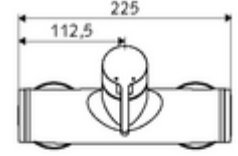

## Karma su

Manuel açık/kapalı çalıştırma. Duş bağlantısı altta.

- Tek kollu siva üstü duş armatürü
  - Tek kollu musluk
  - Sıcak su ve debi ayarlı tek kollu karıştırıcı seramik kartuş
- 2 çekvalf (EN 1717: EB)
- 2 S bağlantı ve rozet (derinlik ayarlı)
  
- Maks. işletim sıcaklığı: 70 °C (80 °C termal dezenfeksiyon için)
- Werkstoff: Mahfaza Pirinç, içme suyu yönetmeliğine uygun
- Oberfläche: Krom
- Bağlantı: 2x DN 15 G 1/2 AG
- Gider: DN 15 G 1/2 AG (alt)
- : PA-IX 38242/IB, Belgaqua
- Durchflussklasse: B
  
- Gewicht: 4,03 kg/Adet
- Verpackungseinheit: 1