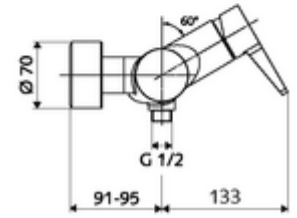

ürün numarası: 01 618 06 99

Karma su

Manuel açık/kapalı çalıştırma. Duş bağlantısı altta.

- Tek kollu siva üstü duş armatürü
  - Tek kollu musluk
  - Sıcak su ve debi ayarlı tek kollu karıştırıcı seramik kartuş
- 2 çekvalf (EN 1717: EB)
- 2 S bağlantı ve rozet (derinlik ayarlı)

- Maks. işletim sıcaklığı: 70 °C (80 °C termal dezenfeksiyon için)
- Werkstoff: Mahfaza Pirinç, içme suyu yönetmeliğine uygun
- Oberfläche: Krom
- Bağlantı: 2x DN 15 G 1/2 AG
- Gider: DN 15 G 1/2 AG (alt)
- : PA-IX 38242/IB, Belgaqua
- Durchflussklasse: B

- Gewicht: 4,03 kg/Adet
- Verpackungseinheit: 1

Makale numarası.: 23 775 00 99

Makale numarası.: 29 207 06 99

Makale numarası.: 29 208 06 99

Makale numarası.: 29 239 00 99

Makale numarası.: 29 240 00 99

veya

veya

veya

veya