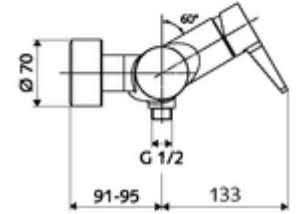

## Karma su

Manuel açık/kapalı çalıştırma. Duş bağlantısı altta.

- Tek kollu sıva üstü duş armatürü
  - Tek kollu musluk
  - Sıcak su ve debi ayarlı tek kollu karıştırıcı seramik kartuş
- 2 çekvalf (EN 1717: EB)
- 2 S bağlantı ve rozet (derinlik ayarlı)
  
- Maks. işletim sıcaklığı: 70 °C (80 °C termal dezenfeksiyon için)
- Werkstoff: Mahfaza Pirinç, içme suyu yönetmeliğine uygun
- Oberfläche: Krom
- Bağlantı: 2x DN 15 G 1/2 AG
- Gider: DN 15 G 1/2 AG (alt)
- : PA-IX 38242/IB, Belgaqua
- Durchflussklasse: B
  
- Gewicht: 4,03 kg/Adet
- Verpackungseinheit: 1