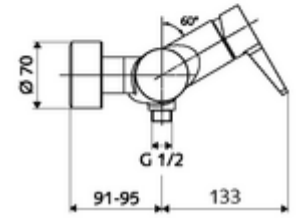

## Karma su

Manuel açık/kapalı çalıştırma. Duş bağlantısı altta.

- Tek kollu siva üstü duş armatürü
  - Tek kollu musluk
  - Sıcak su ve debi ayarlı tek kollu karıştırıcı seramik kartuş
- 2 çekvalf (EN 1717: EB)
- 2 S bağlantı ve rozet (derinlik ayarlı)
  
- Maks. işletim sıcaklığı: 70 °C (80 °C termal dezenfeksiyon için)
- Werkstoff: Mahfaza Pirinç, içme suyu yönetmeliğine uygun
- Oberfläche: Krom
- Bağlantı: 2x DN 15 G 1/2 AG
- Gider: DN 15 G 1/2 AG (alt)
- : PA-IX 38242/IB, Belgaqua
- Durchflussklasse: B
  
- Gewicht: 4,03 kg/Adet
- Verpackungseinheit: 1