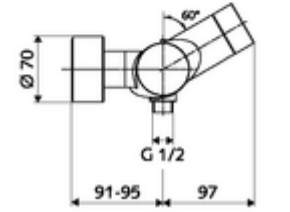

- Elektronik zaman ayarlı siva üstü duş armatürü
 - EN 1111 uyarınca ThermoProtect termostat, kilidi açılabilir/kilitlenebilir sıcaklık kilidi 38 °C, soğuk su beslemesi kesildiğinde haşlanma koruması
 - CVD-Touch-Elektronik, programlanabilir, su sıçraması ve su jetine karşı koruma IP65
 - 6V ön filtreli selenoid valf
 - 2 çekvalf (EN 1717: EB)
 - Pil bölmesi 6 V (entegre)
- 4x AA alkali pil 1,5 V
- 2 S bağlantı ve rozet (derinlik ayarlı)
- Einstellmöglichkeiten über SWS SSC
 - Çalıştırma gücü (hafif / orta / ağır)
 - Manuel programlama (Kapalı / Açık)
 - Maks. çalışma süresi (1 - 950 s)
 - Durgunluk deşarjı (Kapalı / 1 - 1000 s, son deşarjdan sonra her 1 - 250 h / her 1- 250 h)
 - Çalıştırma kilit süresi (Kapalı / 1 - 255 s, Timeout 1 - 2000 min)
- Einstellmöglichkeiten über manuelle Programmierung
 - Maks. çalışma süresi (4 - 120 s, 10 program kademesi)
 - Durgunluk deşarjı (Kapalı / 20 s, her 24 h)
- Fließdruck: 1,0 - 5,0 bar
- Max. Ruhedruck: 8 bar
- Maks. işletim sıcaklığı: 70 °C (80 °C termal dezenfeksiyon için)
- Werkstoff: Mahfaza Pirinç, içme suyu yönetmeliğine uygun
- Oberfläche: Krom
- Bağlantı: 2x DN 15 G 1/2 AG
- Gider: DN 15 G 1/2 AG (alt)
- : PA-IX 28574/IB, Belgaqua
- Durchflussklasse: B
- Gewicht: 4,89 kg/Adet
- Verpackungseinheit: 1