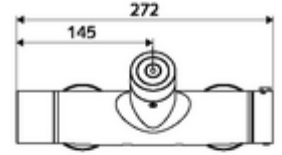

- Elektronik zaman ayarlı siva üstü duş armatürü
  - EN 1111 uyarınca ThermoProtect termostat, kilidi açılabilir/kilitlenebilir sıcaklık kilidi 38 °C, soğuk su beslemesi kesildiğinde haşlanma koruması
  - CVD-Touch-Elektronik, programlanabilir, su sıçraması ve su jetine karşı koruma IP65
  - 6V ön filtreli selenoid valf
  - 2 çekvalf (EN 1717: EB)
  - Pil bölmesi 6 V (entegre)
- 4x AA alkali pil 1,5 V
- 2 S bağlantı ve rozet (derinlik ayarlı)
- Einstellmöglichkeiten über SWS SSC
  - Çalıştırma gücü (hafif / orta / ağır)
  - Manuel programlama (Kapalı / Açık)
  - Maks. çalışma süresi (1 - 950 s)
  - Durgunluk deşarjı (Kapalı / 1 - 1000 s, son deşarjdan sonra her 1 - 250 h / her 1- 250 h)
  - Çalıştırma kilit süresi (Kapalı / 1 - 255 s, Timeout 1 - 2000 min)
- Einstellmöglichkeiten über manuelle Programmierung
  - Maks. çalışma süresi (4 - 120 s, 10 program kademesi)
  - Durgunluk deşarjı (Kapalı / 20 s, her 24 h)
- Fließdruck: 1,0 - 5,0 bar
- Max. Ruhedruck: 8 bar
- Maks. işletim sıcaklığı: 70 °C (80 °C termal dezenfeksiyon için)
- Werkstoff: Mahfaza Pirinç, içme suyu yönetmeliğine uygun
- Oberfläche: Krom
- Bağlantı: 2x DN 15 G 1/2 AG
- Gider: DN 15 G 1/2 AG (alt)
- : PA-IX 28574/IB, Belgaqua
- Durchflussklasse: B
- Gewicht: 4,89 kg/Adet
- Verpackungseinheit: 1