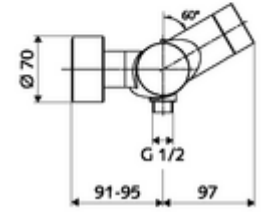

- Elektronik zaman ayarlı siva üstü duş armatürü
  - EN 1111 uyarınca ThermoProtect termostat, kilidi açılabilir/kilitlenebilir sıcaklık kilidi 38 °C, soğuk su beslemesi kesildiğinde haşlanma koruması
  - CVD-Touch-Elektronik, programlanabilir, su sıçraması ve su jetine karşı koruma IP65
  - 6V ön filtreli selenoid valf
  - 2 çekvalf (EN 1717: EB)
  - Pil bölmesi 6 V (entegre)
- 4x AA alkali pil 1,5 V
- 2 S bağlantı ve rozet (derinlik ayarlı)
- Einstellmöglichkeiten über SWS SSC
  - Çalıştırma gücü (hafif / orta / ağır)
  - Manuel programlama (Kapalı / Açık)
  - Maks. çalışma süresi (1 - 950 s)
  - Durgunluk deşarjı (Kapalı / 1 - 1000 s, son deşarjdan sonra her 1 - 250 h / her 1- 250 h)
  - Çalıştırma kilit süresi (Kapalı / 1 - 255 s, Timeout 1 - 2000 min)
- Einstellmöglichkeiten über manuelle Programmierung
  - Maks. çalışma süresi (4 - 120 s, 10 program kademesi)
  - Durgunluk deşarjı (Kapalı / 20 s, her 24 h)
- Fließdruck: 1,0 - 5,0 bar
- Max. Ruhedruck: 8 bar
- Maks. işletim sıcaklığı: 70 °C (80 °C termal dezenfeksiyon için)
- Werkstoff: Mahfaza Pirinç, içme suyu yönetmeliğine uygun
- Oberfläche: Krom
- Bağlantı: 2x DN 15 G 1/2 AG
- Gider: DN 15 G 1/2 AG (alt)
- : PA-IX 28574/IB, Belgaqua
- Durchflussklasse: B
- Gewicht: 4,89 kg/Adet
- Verpackungseinheit: 1