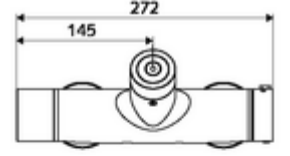

- Elektronik zaman ayarlı siva üstü duş armatürü
 - EN 1111 uyarınca ThermoProtect termostat, kilidi açılabilir/kilitlenebilir sıcaklık kilidi 38 °C, soğuk su beslemesi kesildiğinde haşlanma koruması
 - CVD-Touch-Elektronik, programlanabilir, su sıçraması ve su jetine karşı koruma IP65
 - 6V ön filtreli selenoid valf
 - 2 çekvalf (EN 1717: EB)
 - Pil bölmesi 6 V (entegre)
- 4x AA alkali pil 1,5 V
- 2 S bağlantı ve rozet (derinlik ayarlı)
- Einstellmöglichkeiten über SWS SSC
 - Çalıştırma gücü (hafif / orta / ağır)
 - Manuel programlama (Kapalı / Açık)
 - Maks. çalışma süresi (1 - 950 s)
 - Durgunluk deşarjı (Kapalı / 1 - 1000 s, son deşarjdan sonra her 1 - 250 h / her 1- 250 h)
 - Çalıştırma kilit süresi (Kapalı / 1 - 255 s, Timeout 1 - 2000 min)
- Einstellmöglichkeiten über manuelle Programmierung
 - Maks. çalışma süresi (4 - 120 s, 10 program kademesi)
 - Durgunluk deşarjı (Kapalı / 20 s, her 24 h)
- Fließdruck: 1,0 - 5,0 bar
- Max. Ruhedruck: 8 bar
- Maks. işletim sıcaklığı: 70 °C (80 °C termal dezenfeksiyon için)
- Werkstoff: Mahfaza Pirinç, içme suyu yönetmeliğine uygun
- Oberfläche: Krom
- Bağlantı: 2x DN 15 G 1/2 AG
- Gider: DN 15 G 1/2 AG (alt)
- : PA-IX 28574/IB, Belgaqua
- Durchflussklasse: B
- Gewicht: 4,89 kg/Adet
- Verpackungseinheit: 1