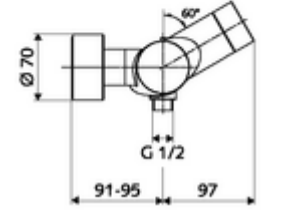

- Elektronik zaman ayarlı siva üstü duş armatürü
 - EN 1111 uyarınca ThermoProtect termostat, kilidi açılabilir/kilitlenebilir sıcaklık kilidi 38 °C, soğuk su beslemesi kesildiğinde haşlanma koruması
 - CVD-Touch-Elektronik, programlanabilir, su sıçraması ve su jetine karşı koruma IP65
 - 6V ön filtreli selenoid valf
 - 2 çekvalf (EN 1717: EB)
 - Pil bölmesi 6 V (entegre)
- 4x AA alkali pil 1,5 V
- 2 S bağlantı ve rozet (derinlik ayarlı)
- Einstellmöglichkeiten über SWS SSC
 - Çalıştırma gücü (hafif / orta / ağır)
 - Manuel programlama (Kapalı / Açık)
 - Maks. çalışma süresi (1 - 950 s)
 - Durgunluk deşarjı (Kapalı / 1 - 1000 s, son deşarjdan sonra her 1 - 250 h / her 1- 250 h)
 - Çalıştırma kilit süresi (Kapalı / 1 - 255 s, Timeout 1 - 2000 min)
- Einstellmöglichkeiten über manuelle Programmierung
 - Maks. çalışma süresi (4 - 120 s, 10 program kademesi)
 - Durgunluk deşarjı (Kapalı / 20 s, her 24 h)
- Fließdruck: 1,0 - 5,0 bar
- Max. Ruhedruck: 8 bar
- Maks. işletim sıcaklığı: 70 °C (80 °C termal dezenfeksiyon için)
- Werkstoff: Mahfaza Pirinç, içme suyu yönetmeliğine uygun
- Oberfläche: Krom
- Bağlantı: 2x DN 15 G 1/2 AG
- Gider: DN 15 G 1/2 AG (alt)
- : PA-IX 28574/IB, Belgaqua
- Durchflussklasse: B
- Gewicht: 4,89 kg/Adet
- Verpackungseinheit: 1