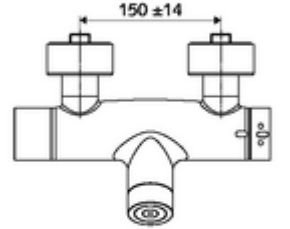

- Elektronik zaman ayarlı siva üstü duş armatürü
 - EN 1111 uyarınca ThermoProtect termostat, kilidi açılabilir/kilitlenebilir sıcaklık kilidi 38 °C, soğuk su beslemesi kesildiğinde haşlanma koruması
 - CVD-Touch-Elektronik, programlanabilir, su sıçraması ve su jetine karşı koruma IP65
 - 6V ön filtreli selenoid valf
 - 2 çekvalf (EN 1717: EB)
 - Pil bölmesi 6 V (entegre)
- 4x AA alkali pil 1,5 V
- 2 S bağlantı ve rozet (derinlik ayarlı)
- Einstellmöglichkeiten über SWS SSC
 - Çalıştırma gücü (hafif / orta / ağır)
 - Manuel programlama (Kapalı / Açık)
 - Maks. çalışma süresi (1 - 950 s)
 - Durgunluk deşarjı (Kapalı / 1 - 1000 s, son deşarjdan sonra her 1 - 250 h / her 1- 250 h)
 - Çalıştırma kilit süresi (Kapalı / 1 - 255 s, Timeout 1 - 2000 min)
- Einstellmöglichkeiten über manuelle Programmierung
 - Maks. çalışma süresi (4 - 120 s, 10 program kademesi)
 - Durgunluk deşarjı (Kapalı / 20 s, her 24 h)
- Fließdruck: 1,0 - 5,0 bar
- Max. Ruhedruck: 8 bar
- Maks. işletim sıcaklığı: 70 °C (80 °C termal dezenfeksiyon için)
- Werkstoff: Mahfaza Pirinç, içme suyu yönetmeliğine uygun
- Oberfläche: Krom
- Bağlantı: 2x DN 15 G 1/2 AG
- Gider: DN 15 G 1/2 AG (alt)
- : PA-IX 28574/IB, Belgaqua
- Durchflussklasse: B
- Gewicht: 4,89 kg/Adet
- Verpackungseinheit: 1