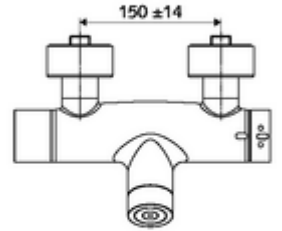

- Elektronik zaman ayarlı siva üstü duş armatürü
  - EN 1111 uyarınca ThermoProtect termostat, kilidi açılabilir/kilitlenebilir sıcaklık kilidi 38 °C, soğuk su beslemesi kesildiğinde haşlanma koruması
  - CVD-Touch-Elektronik, programlanabilir, su sıçraması ve su jetine karşı koruma IP65
  - 6V ön filtreli selenoid valf
  - 2 çekvalf (EN 1717: EB)
  - Pil bölmesi 6 V (entegre)
- 4x AA alkali pil 1,5 V
- 2 S bağlantı ve rozet (derinlik ayarlı)
- Einstellmöglichkeiten über SWS SSC
  - Çalıştırma gücü (hafif / orta / ağır)
  - Manuel programlama (Kapalı / Açık)
  - Maks. çalışma süresi (1 - 950 s)
  - Durgunluk deşarjı (Kapalı / 1 - 1000 s, son deşarjdan sonra her 1 - 250 h / her 1- 250 h)
  - Çalıştırma kilit süresi (Kapalı / 1 - 255 s, Timeout 1 - 2000 min)
- Einstellmöglichkeiten über manuelle Programmierung
  - Maks. çalışma süresi (4 - 120 s, 10 program kademesi)
  - Durgunluk deşarjı (Kapalı / 20 s, her 24 h)
- Fließdruck: 1,0 - 5,0 bar
- Max. Ruhedruck: 8 bar
- Maks. işletim sıcaklığı: 70 °C (80 °C termal dezenfeksiyon için)
- Werkstoff: Mahfaza Pirinç, içme suyu yönetmeliğine uygun
- Oberfläche: Krom
- Bağlantı: 2x DN 15 G 1/2 AG
- Gider: DN 15 G 1/2 AG (alt)
- : PA-IX 28574/IB, Belgaqua
- Durchflussklasse: B
- Gewicht: 4,89 kg/Adet
- Verpackungseinheit: 1