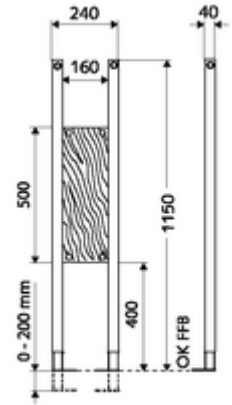

ürün numarası: 03 063 00 99

Taşıma yük modülü yapı yüksekliği 115 cm. İskele veya ön duvar montajı için. Destekli veya menteşeli destek kolları, duş oturakları, duş ve küvet tutamakları, pisuar ayırma duvarları, aksesuarlar vb. gibi duvara monte edilen sıhhi nesnelere için. Yüksekliği ayarlanabilir ayaklar içeren kendinden destekli, toz kaplama profil çelik çerçeve.

- Taşıma yük modülü
 - Su geçirmez şekilde yapıştırılmış Multiplex sabitleme plakası 160 x 500 x 40 mm
 - Galvanizli, yüksekliği ayarlanabilir montaj ayakları 0 - 20 cm, kaymaz.
- Montaj ayakları için sabitleme malzemesi
- Werkstoff: Çerçeve Çelik
- Oberfläche: Çerçeve Toz boya kaplı
- Abmessungen: B 24 cm x H 115 cm
- Gewicht: 7,32 kg/Adet
- Verpackungseinheit: 1

Ön duvar montajında

Makale numarası.: 03 071 00 99
Makale numarası.: 03 077 00 99

veya
veya

Bir uyarı

- Bariyersiz tuvaletler için destekli veya menteşeli destek kolları ile kullanıldığında CS 120 tipi WC modülü MONTUS (yapı genişliği: 42 cm) ile kombine edin.