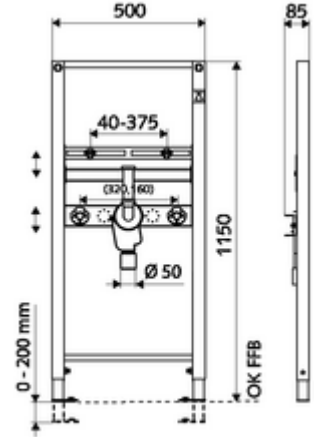

ürün numarası: 03 085 00 99

Lavabo modülü yapı yüksekliği 115 cm. İskele veya ön duvar montajı için. Duvara asılan bariyersiz lavabolar için. Yüksekliği ayarlanabilir ayaklar ve traversler içeren kendinden destekli, toz kaplama profil çelik çerçeve.

- Lavabo montaj modülü
 - 160 / 320 mm ses yalıtımlı köşe valf bağlantılı travers ve tapalar, yüksekliği ayarlanabilir
 - Lavabo sabitleme için travers 40 - 375 mm, yükseklik ayarlı
 - Yuvarlak kapak rozetli kromajlı pirinçten bağlantı dirseği
 - DIN 19541'e göre sifonun (1 1/4 x DN 50) optimum temizliği için çıkarılabilir koku tutuculu gizli sifon
 - Galvanizli, yüksekliği ayarlanabilir montaj ayakları 0 - 20 cm, kaymaz.
- Lavabo montajı için sabitleme malzemesi (sabitleme cıvatası M 12 x 110 mm, koruma hortumu, somunlar, pullar, kapaklar)
- Montaj ayakları için sabitleme malzemesi

- Werkstoff: Çerçeve Çelik
- Oberfläche: Çerçeve Toz boya kaplı
- Abmessungen: B 50 cm x H 115 cm
- Atık su bağlantısı: Ø 50 mm
- Su bağlantısı: 2x DN 15 G 1/2 AG (alt)
- Atık su gideri: Ø 50 / 40 mm (kısaltarak)
- Su gideri: 2x DN 15 G 1/2 IG

- Gewicht: 10,60 kg/Adet
- Verpackungseinheit: 1

Ön duvar montajında

Makale numarası.: 03 071 00 99

veya

Makale numarası.: 03 077 00 99

veya

Bir uyarı

- Yeni tasarım