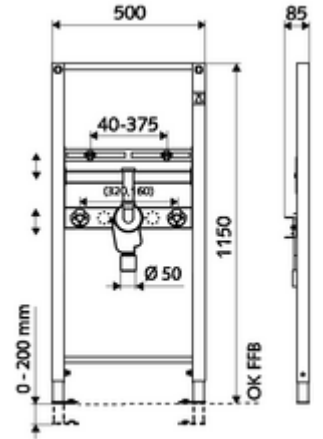

ürün numarası: 03 085 00 99

Lavabo modülü yapı yüksekliği 115 cm. İskele veya ön duvar montajı için. Duvara asılan bariyersiz lavabolar için. Yüksekliği ayarlanabilir ayaklar ve traversler içeren kendinden destekli, toz kaplama profil çelik çerçeve.

- Lavabo montaj modülü
  - 160 / 320 mm ses yalıtımlı köşe valf bağlantılı travers ve tapalar, yüksekliği ayarlanabilir
  - Lavabo sabitleme için travers 40 - 375 mm, yükseklik ayarlı
  - Yuvarlak kapak rozetli kromajlı pirinçten bağlantı dirseği
  - DIN 19541'e göre sifonun (1 1/4 x DN 50) optimum temizliği için çıkarılabilir koku tutuculu gizli sifon
  - Galvanizli, yüksekliği ayarlanabilir montaj ayakları 0 - 20 cm, kaymaz.
- Lavabo montajı için sabitleme malzemesi (sabitleme civatası M 12 x 110 mm, koruma hortumu, somunlar, pullar, kapaklar)
- Montaj ayakları için sabitleme malzemesi

- Werkstoff: Çerçeve Çelik
- Oberfläche: Çerçeve Toz boya kaplı
- Abmessungen: B 50 cm x H 115 cm
- Atık su bağlantısı: Ø 50 mm
- Su bağlantısı: 2x DN 15 G 1/2 AG (alt)
- Atık su gideri: Ø 50 / 40 mm (kısaltarak)
- Su gideri: 2x DN 15 G 1/2 IG

- Gewicht: 10,60 kg/Adet
- Verpackungseinheit: 1

Ön duvar montajında

Makale numarası.: 03 071 00 99

veya

Makale numarası.: 03 077 00 99

veya

Bir uyarı

- Yeni tasarım