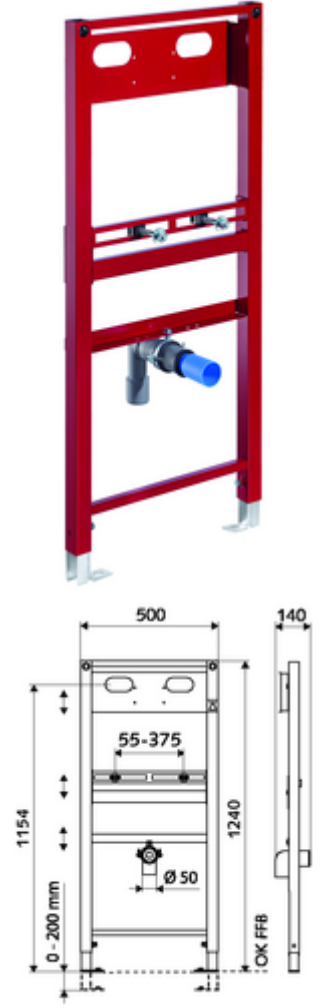

ürün numarası: 03 088 00 99

Lavabo modülü yapı yüksekliği 124 cm. İskele veya ön duvar montajı için. Yüksekliği ayarlanabilir ayaklar ve traversler içeren kendinden destekli, toz kaplama profil çelik çerçeve. SCHELL sıva altı Masterbox (lavabo) için hazır.

- Lavabo montaj modülü
  - Lavabo sabitleme için travers 40 - 375 mm, yükseklik ayarlı
  - Gider dirsekli ve tıkaçlı travers, yükseklik ayarlı
  - Masterbox için travers, yükseklik ayarlı
  - Galvanizli, yüksekliği ayarlanabilir montaj ayakları 0 - 20 cm, kaymaz.
- Lavabo montajı için sabitleme malzemesi (sabitleme civatası M 12 x 110 mm, koruma hortumu, somunlar, pullar, kapaklar)
- Montaj ayakları için sabitleme malzemesi
- Werkstoff: Çerçeve Çelik
- Oberfläche: Çerçeve Toz boya kaplı
- Abmessungen: B 50 cm x H 124 cm
- Atık su bağlantısı: Ø 50 mm
- Atık su gideri: Ø 50 / 40 mm (kısaltarak)

- Gewicht: 11,00 kg/Adet
- Verpackungseinheit: 1

Makale numarası.: 01 947 00 99

veya

Makale numarası.: 01 946 00 99

veya

Ön duvar montajında

Makale numarası.: 03 071 00 99

veya

Makale numarası.: 03 077 00 99

veya