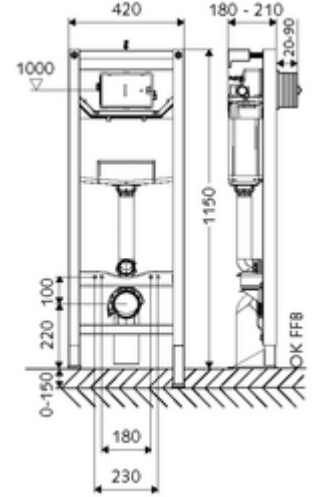

ürün numarası: 03 037 00 99

WC modülü MONTUS Flow H Tip CS 120

12 cm sıva altı rezervuar ile birlikte WC modülü yapı yüksekliği 115 cm. Bariyersiz WC için. İskele veya ön duvar montajı için. 180 veya 230 mm montaj ölçülerine sahip duvara asılan WC'ler için. SCHELL su yönetim sistemi SWS ile ağ kurmak için uygun. SCHELL Single Control SSC üzerinden parametrelenebilir. Zaman kontrollü durgunluk deşarjı için sifon borusu ile giderli entegre yıkama musluğu. Yüksekliği ayarlanabilir ayaklar ve traversler içeren kendinden destekli, toz kaplama profil çelik çerçeve. Çift kademeli deşarj ve gecikmeli doldurma işlemi sayesinde su tasarrufu (su tasarrufu yakl. 0,5 l/deşarj). Deşarj elektronik veya mekanik tetiklenir.

- WC modülü
 - WC sıva altı rezervuar 12 cm, önden devreye alma
 - Ayar işlevli ara musluk G 1/2 AG, ses sınıfı I
 - Sifon borusu Ø 45 mm, tıkaçlı
 - Yükseklik ayarlı özel ayaklar 0 - 15 cm, kendinden destekli
 - WC bağlantı garnitürü (giriş Ø 45 mm, gider Ø 90 / 110 mm)
 - PE geçiş parçası Ø 90 / 110 mm
 - Boş boru 5 m
 - WC montajı için sabitleme malzemesi (sabitleme civatası M 12 x 200 mm, koruma hortumları, plastik flanş manşonu, somunlar, pullar, kapaklar)
 - Montaj ayakları için sabitleme malzemesi
 - Duvar konsolu seti MONTUS (150 - 210 mm)
-
- Werkstoff: Ara musluk Piring, içme suyu yönetmeliğine uygun; Çerçeve Çelik
 - Çift kademeli deşarj: Tasarruf deşarj miktarı 3 l
 - Kapasite: maks. 400 kg (duvar tutucu seti MONTUS kullanımında)
 - Oberfläche: Çerçeve Toz boya kaplı
 - Abmessungen: B 42 cm x H 115 cm
 - Atık su bağlantısı: Ø 90 / 110 mm
 - Sifon borusu bağlantısı: Ø 45 mm
 - Su bağlantısı: DN 15 R 1/2 AG (alt)
 - Atık su gideri: Ø 90 / 110 mm
-
- Gewicht: 17,44 kg/Adet
 - Verpackungseinheit: 1