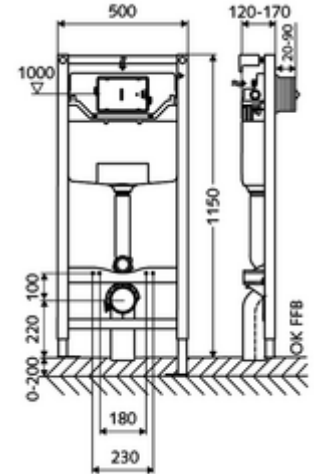

ürün numarası: 03 038 00 99

Tip C 120

12 cm sıva altı rezervuar ile birlikte WC modülü yapı yüksekliği 115 cm. İskele veya ön duvar montajı için. SCHELL su yönetim sistemi SWS ile ağ kurmak için uygun. SCHELL Single Control SSC üzerinden parametrelenebilir. Zaman kontrollü durgunluk deşarjı için sifon borusu ile giderli entegre yıkama musluğu. 180 veya 230 mm montaj ölçülerine sahip duvara asılan WC'ler için. Yüksekliği ayarlanabilir ayaklar içeren kendinden destekli, toz kaplama profil çelik çerçeve. Çift kademeli deşarj ve gecikmeli doldurma işlemi sayesinde su tasarrufu (su tasarrufu yakl. 0,5 l/deşarj). Deşarj elektronik veya mekanik tetiklenir.

- WC modülü
 - WC sıva altı rezervuar 12 cm, önden devreye alma
 - Ayar işlevli ara musluk G 1/2 AG, ses sınıfı I
 - Sifon borusu Ø 45 mm, tıkaçlı
 - Galvanizli, yüksekliği ayarlanabilir montaj ayakları 0 - 20 cm, kaymaz.
 - Geçiş parçası Ø 90 / 110 mm
 - WC bağlantı garnitürü (giriş Ø 45 mm, gider Ø 90 / 110 mm)
 - Boş boru 5 m
 - Uzatma kablosu 5m
 - WC montajı için sabitleme malzemesi (sabitleme civatası M 12 x 200 mm, koruma hortumları, plastik flanş manşonu, somunlar, pullar, kapaklar)
 - Montaj ayakları için sabitleme malzemesi
-
- Werkstoff: Ara musluk Piringç, içme suyu yönetmeliğine uygun; Çerçeve Çelik
 - Çift kademeli deşarj: Tasarruf deşarj miktarı 3 l
 - Kapasite: maks. 400 kg (duvar tutucu seti MONTUS kullanımında)
 - Oberfläche: Çerçeve Toz boya kaplı
 - Abmessungen: B 50 cm x H 115 cm
 - Atık su bağlantısı: Ø 90 / 110 mm
 - Sifon borusu bağlantısı: Ø 45 mm
 - Su bağlantısı: DN 15 R 1/2 AG (orta arka taraf)
 - Atık su gideri: Ø 90 / 110 mm
-
- Gewicht: 13,04 kg/Adet
 - Verpackungseinheit: 1