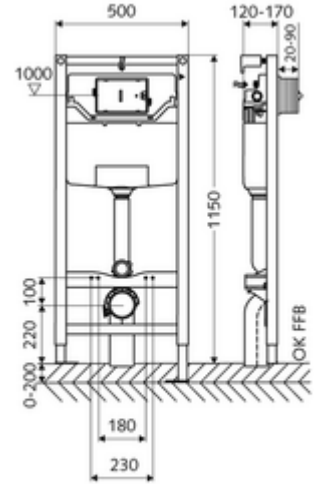

## Tip C 120

12 cm sıva altı rezervuar ile birlikte WC modülü yapı yüksekliği 115 cm. İskele veya ön duvar montajı için. 180 veya 230 mm montaj ölçülerine sahip duvara asılan WC'ler için. Yüksekliği ayarlanabilir ayaklar içeren kendinden destekli, toz kaplama profil çelik çerçeve. Çift kademeli deşarj ve gecikmeli doldurma işlemi sayesinde su tasarrufu (su tasarrufu yakl. 0,5 l/deşarj). Deşarj elektronik veya mekanik tetiklenir.

- WC modülü
    - WC sıva altı rezervuar 12 cm, önden devreye alma
    - Ayar işlevli ara musluk G 1/2 AG, ses sınıfı I
    - Sifon borusu Ø 45 mm, tıkaçlı
    - Galvanizli, yüksekliği ayarlanabilir montaj ayakları 0 - 20 cm, kaymaz.
  - PP gider dirseği Ø 90 / 90 mm, tıkaçlı
  - Geçiş parçası Ø 90 / 110 mm
  - WC bağlantı garnitürü (giriş Ø 45 mm, gider Ø 90 / 110 mm)
  - WC montajı için sabitleme malzemesi (sabitleme civatası M 12 x 200 mm, koruma hortumları, plastik flanş manşonu, somunlar, pullar, kapaklar)
  - Montaj ayakları için sabitleme malzemesi
- 
- Çift kademeli deşarj: Tasarruf deşarj miktarı 3 l
  - Kapasite: maks. 400 kg (duvar tutucu seti MONTUS kullanımında)
  - Werkstoff: Çerçeve Çelik
  - Oberfläche: Çerçeve Toz boya kaplı
  - Abmessungen: B 50 cm x H 115 cm
  - Atık su bağlantısı: Ø 90 / 110 mm
  - Sifon borusu bağlantısı: Ø 45 mm
  - Su bağlantısı: DN 15 R 1/2 AG (orta arka taraf)
  - Atık su gideri: Ø 90 / 110 mm
  - : Belgaqua