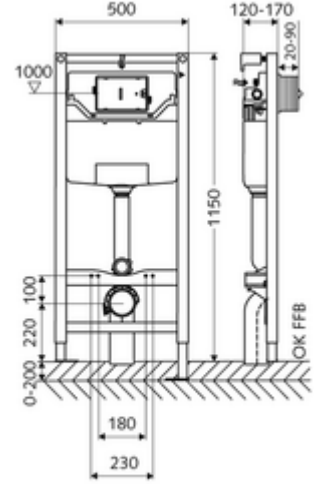

ürün numarası: 03 056 00 99

Tip C 120

12 cm sıva altı rezervuar ile birlikte WC modülü yapı yüksekliği 115 cm. İskele veya ön duvar montajı için. 180 veya 230 mm montaj ölçülerine sahip duvara asılan WC'ler için. Yüksekliği ayarlanabilir ayaklar içeren kendinden destekli, toz kaplama profil çelik çerçeve. Çift kademeli deşarj ve gecikmeli doldurma işlemi sayesinde su tasarrufu (su tasarrufu yakl. 0,5 l/deşarj). Deşarj elektronik veya mekanik tetiklenir.

- WC modülü
 - WC sıva altı rezervuar 12 cm, önden devreye alma
 - Ayar işlevli ara musluk G 1/2 AG, ses sınıfı I
 - Sifon borusu Ø 45 mm, tıkaçlı
 - Galvanizli, yüksekliği ayarlanabilir montaj ayakları 0 - 20 cm, kaymaz.
 - PP gider dirseği Ø 90 / 90 mm, tıkaçlı
 - Geçiş parçası Ø 90 / 110 mm
 - WC bağlantı garnitürü (giriş Ø 45 mm, gider Ø 90 / 110 mm)
 - WC montajı için sabitleme malzemesi (sabitleme civatası M 12 x 200 mm, koruma hortumları, plastik flanş manşonu, somunlar, pullar, kapaklar)
 - Montaj ayakları için sabitleme malzemesi
-
- Çift kademeli deşarj: Tasarruf deşarj miktarı 3 l
 - Kapasite: maks. 400 kg (duvar tutucu seti MONTUS kullanımında)
 - Werkstoff: Çerçeve Çelik
 - Oberfläche: Çerçeve Toz boya kaplı
 - Abmessungen: B 50 cm x H 115 cm
 - Atık su bağlantısı: Ø 90 / 110 mm
 - Sifon borusu bağlantısı: Ø 45 mm
 - Su bağlantısı: DN 15 R 1/2 AG (orta arka taraf)
 - Atık su gideri: Ø 90 / 110 mm
 - : Belgaqua, NF