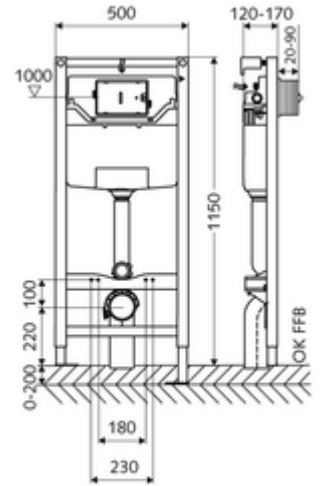

ürün numarası: 03 056 00 99

Tip C 120

12 cm sıva altı rezervuar ile birlikte WC modülü yapı yüksekliği 115 cm. İskele veya ön duvar montajı için. 180 veya 230 mm montaj ölçülerine sahip duvara asılan WC'ler için. Yüksekliği ayarlanabilir ayaklar içeren kendinden destekli, toz kaplama profil çelik çerçeve. Çift kademeli deşarj ve gecikmeli doldurma işlemi sayesinde su tasarrufu (su tasarrufu yakl. 0,5 l/deşarj). Deşarj elektronik veya mekanik tetiklenir.

- WC modülü
 - WC sıva altı rezervuar 12 cm, önden devreye alma
 - Ayar işlevli ara musluk G 1/2 AG, ses sınıfı I
 - Sifon borusu Ø 45 mm, tıkaçlı
 - Galvanizli, yüksekliği ayarlanabilir montaj ayakları 0 - 20 cm, kaymaz.
 - PP gider dirseği Ø 90 / 90 mm, tıkaçlı
 - Geçiş parçası Ø 90 / 110 mm
 - WC bağlantı garnitürü (giriş Ø 45 mm, gider Ø 90 / 110 mm)
 - WC montajı için sabitleme malzemesi (sabitleme civatası M 12 x 200 mm, koruma hortumları, plastik flanş manşonu, somunlar, pullar, kapaklar)
 - Montaj ayakları için sabitleme malzemesi
-
- Çift kademeli deşarj: Tasarruf deşarj miktarı 3 l
 - Kapasite: maks. 400 kg (duvar tutucu seti MONTUS kullanımında)
 - Werkstoff: Çerçeve Çelik
 - Oberfläche: Çerçeve Toz boya kaplı
 - Abmessungen: B 50 cm x H 115 cm
 - Atık su bağlantısı: Ø 90 / 110 mm
 - Sifon borusu bağlantısı: Ø 45 mm
 - Su bağlantısı: DN 15 R 1/2 AG (orta arka taraf)
 - Atık su gideri: Ø 90 / 110 mm
 - : Belgaqua