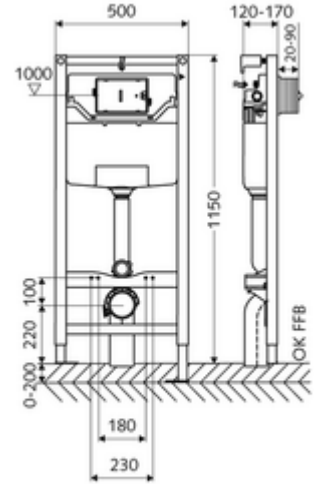

ürün numarası: 03 057 00 99

Tip C 120

12 cm sıva altı rezervuar ile birlikte WC modülü yapı yüksekliği 115 cm. İskele veya ön duvar montajı için. 180 veya 230 mm montaj ölçülerine sahip duvara asılan WC'ler için. Yüksekliği ayarlanabilir ayaklar içeren kendinden destekli, toz kaplama profil çelik çerçeve. Çift kademeli deşarj ve gecikmeli doldurma işlemi sayesinde su tasarrufu (su tasarrufu yakl. 0,5 l/deşarj). Deşarj elektronik veya mekanik tetiklenir.

- WC modülü
 - WC sıva altı rezervuar 12 cm, önden devreye alma
 - Ayar işlevli ara musluk G 1/2 AG, ses sınıfı I
 - Sifon borusu Ø 45 mm, tıkaçlı
 - Galvanizli, yüksekliği ayarlanabilir montaj ayakları 0 - 20 cm, kaymaz.
 - WC ses koruma matı
 - PE gider dirseği Ø 90 / 90 mm, tıkaçlı
 - Geçiş parçası Ø 90 / 110 mm
 - WC bağlantı garnitürü (giriş Ø 45 mm, gider Ø 90 / 110 mm)
 - Duvar konsolu seti MONTUS (120 - 170 mm)
-
- Çift kademeli deşarj: Tasarruf deşarj miktarı 3 l
 - Kapasite: maks. 400 kg (duvar tutucu seti MONTUS kullanımında)
 - Werkstoff: Çerçeve Çelik
 - Oberfläche: Çerçeve Toz boya kaplı
 - Abmessungen: B 50 cm x H 115 cm
 - Atık su bağlantısı: Ø 90 / 110 mm
 - Sifon borusu bağlantısı: Ø 45 mm
 - Su bağlantısı: DN 15 R 1/2 AG (orta arka taraf)
 - Atık su gideri: Ø 90 / 110 mm
 - : Belgaqua
-
- Gewicht: 13,04 kg/Adet
 - Verpackungseinheit: 1