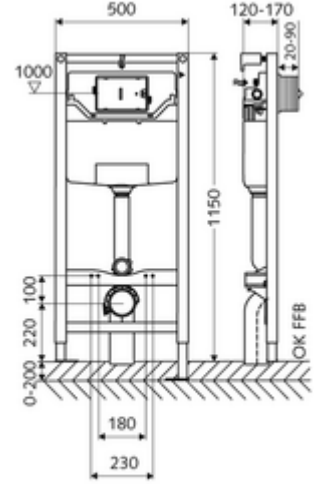

ürün numarası: 03 057 00 99

Tip C 120

12 cm sıva altı rezervuar ile birlikte WC modülü yapı yüksekliği 115 cm. İskele veya ön duvar montajı için. 180 veya 230 mm montaj ölçülerine sahip duvara asılan WC'ler için. Yüksekliği ayarlanabilir ayaklar içeren kendinden destekli, toz kaplama profil çelik çerçeve. Çift kademeli deşarj ve gecikmeli doldurma işlemi sayesinde su tasarrufu (su tasarrufu yakl. 0,5 l/deşarj). Deşarj elektronik veya mekanik tetiklenir.

- WC modülü
 - WC sıva altı rezervuar 12 cm, önden devreye alma
 - Ayar işlevli ara musluk G 1/2 AG, ses sınıfı I
 - Sifon borusu Ø 45 mm, tıkaçlı
 - Galvanizli, yüksekliği ayarlanabilir montaj ayakları 0 - 20 cm, kaymaz.
 - WC ses koruma matı
 - PE gider dirseği Ø 90 / 90 mm, tıkaçlı
 - Geçiş parçası Ø 90 / 110 mm
 - WC bağlantı garnitürü (giriş Ø 45 mm, gider Ø 90 / 110 mm)
 - Duvar konsolu seti MONTUS (120 - 170 mm)
-
- Çift kademeli deşarj: Tasarruf deşarj miktarı 3 l
 - Kapasite: maks. 400 kg (duvar tutucu seti MONTUS kullanımında)
 - Werkstoff: Çerçeve Çelik
 - Oberfläche: Çerçeve Toz boya kaplı
 - Abmessungen: B 50 cm x H 115 cm
 - Atık su bağlantısı: Ø 90 / 110 mm
 - Sifon borusu bağlantısı: Ø 45 mm
 - Su bağlantısı: DN 15 R 1/2 AG (orta arka taraf)
 - Atık su gideri: Ø 90 / 110 mm
 - : Belgaqua
-
- Gewicht: 13,04 kg/Adet
 - Verpackungseinheit: 1