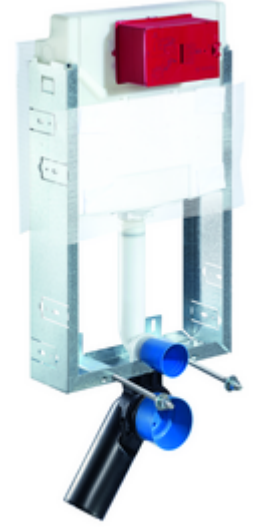

ürün numarası: 03 058 00 99

Tip C-N 120

12 cm sıva altı rezervuar ile birlikte WC modülü. Islak yapıda genişletme, altyapı ve dönüştürme için. 180 veya 230 mm montaj ölçülerine sahip duvara asılan WC'ler için. U biçimli, kendinden destekli olmayan, galvanize çelik çerçeve. Çift kademelideşarj ve gecikmeli doldurma işlemi sayesinde su tasarrufu (su tasarrufu yakl. 0,5 l/deşarj).

- WC modülü
 - WC sıva altı rezervuar 12 cm, önden devreye alma
 - Ayar işlevli ara musluk G 1/2 AG, ses sınıfı I
 - Sifon borusu Ø 45 mm, tıkaçlı
 - Geçiş parçası Ø 90 / 110 mm
 - WC bağlantı garnitürü (giriş Ø 45 mm, gider Ø 90 / 110 mm)
 - PP gider dirseği Ø 90 / 90 mm, tıkaçlı
 - WC montajı için sabitleme malzemesi (sabitleme civatası M 12 x 200 mm, koruma hortumları, plastik flanş manşonu, somunlar, pullar, kapaklar)
 - Sıva tabanı paspası
 - Duvar montajı için sabitleme malzemesi
- Çift kademelideşarj: Tasarrufdeşarj miktarı 3 l
 - Werkstoff: Çerçeve Çelik
 - Oberfläche: Çerçeve çinko kaplama
 - Abmessungen: B 42 cm x H 77 cm
 - Atık su bağlantısı: Ø 90 / 110 mm
 - Sifon borusu bağlantısı: Ø 45 mm
 - Su bağlantısı: DN 15 R 1/2 AG (orta arka taraf)
 - Atık su gideri: Ø 90 / 110 mm
 - : Belgaqua, NF