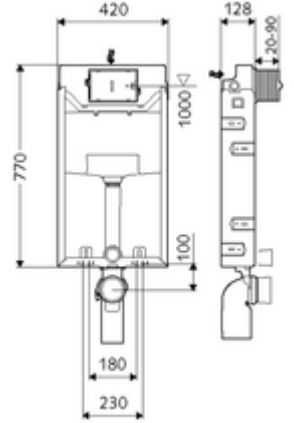

ürün numarası: 03 058 00 99

Tip C-N 120

12 cm sıva altı rezervuar ile birlikte WC modülü. Islak yapıda genişletme, altyapı ve dönüştürme için. 180 veya 230 mm montaj ölçülerine sahip duvara asılan WC'ler için. U biçimli, kendinden destekli olmayan, galvanize çelik çerçeve. Çift kademelideşarj ve gecikmeli doldurma işlemi sayesinde su tasarrufu (su tasarrufu yakl. 0,5 l/deşarj).

- WC modülü
 - WC sıva altı rezervuar 12 cm, önden devreye alma
 - Ayar işlevli ara musluk G 1/2 AG, ses sınıfı I
 - Sifon borusu Ø 45 mm, tıkaçlı
 - Geçiş parçası Ø 90 / 110 mm
 - WC bağlantı garnitürü (giriş Ø 45 mm, gider Ø 90 / 110 mm)
 - PP gider dirseği Ø 90 / 90 mm, tıkaçlı
 - WC montajı için sabitleme malzemesi (sabitleme civatası M 12 x 200 mm, koruma hortumları, plastik flanş manşonu, somunlar, pullar, kapaklar)
 - Sıva tabanı paspası
 - Duvar montajı için sabitleme malzemesi
-
- Çift kademelideşarj: Tasarrufdeşarj miktarı 3 l
 - Werkstoff: Çerçeve Çelik
 - Oberfläche: Çerçeve çinko kaplama
 - Abmessungen: B 42 cm x H 77 cm
 - Atık su bağlantısı: Ø 90 / 110 mm
 - Sifon borusu bağlantısı: Ø 45 mm
 - Su bağlantısı: DN 15 R 1/2 AG (orta arka taraf)
 - Atık su gideri: Ø 90 / 110 mm
 - : Belgaqua