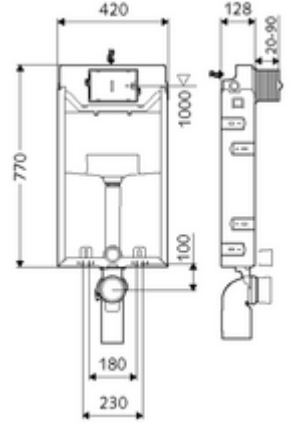

ürün numarası: 03 058 00 99

Tip C-N 120

12 cm sıva altı rezervuar ile birlikte WC modülü. Islak yapıda genişletme, altyapı ve dönüştürme için. 180 veya 230 mm montaj ölçülerine sahip duvara asılan WC'ler için. U biçimli, kendinden destekli olmayan, galvanize çelik çerçeve. Çift kademelideşarj ve gecikmeli doldurma işlemi sayesinde su tasarrufu (su tasarrufu yakl. 0,5 l/deşarj).

- WC modülü
 - WC sıva altı rezervuar 12 cm, önden devreye alma
 - Ayar işlevli ara musluk G 1/2 AG, ses sınıfı I
 - Sifon borusu Ø 45 mm, tıkaçlı
 - Geçiş parçası Ø 90 / 110 mm
 - WC bağlantı garnitürü (giriş Ø 45 mm, gider Ø 90 / 110 mm)
 - PP gider dirseği Ø 90 / 90 mm, tıkaçlı
 - WC montajı için sabitleme malzemesi (sabitleme civatası M 12 x 200 mm, koruma hortumları, plastik flanş manşonu, somunlar, pullar, kapaklar)
 - Sıva tabanı paspası
 - Duvar montajı için sabitleme malzemesi
- Çift kademelideşarj: Tasarrufdeşarj miktarı 3 l
 - Werkstoff: Çerçeve Çelik
 - Oberfläche: Çerçeve çinko kaplama
 - Abmessungen: B 42 cm x H 77 cm
 - Atık su bağlantısı: Ø 90 / 110 mm
 - Sifon borusu bağlantısı: Ø 45 mm
 - Su bağlantısı: DN 15 R 1/2 AG (orta arka taraf)
 - Atık su gideri: Ø 90 / 110 mm
 - : Belgaqua, NF