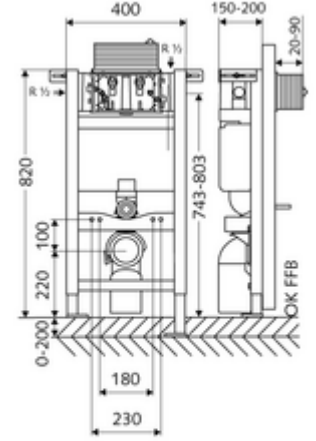

ürün numarası: 03 060 00 99

Tip 820 C, üstten veya önden çalıştırma.

15 cm sıva altı rezervuar ile birlikte WC modülü yapı yüksekliği 82 cm. İskele veya ön duvar montajı için. 180 veya 230 mm montaj ölçülerine sahip duvara asılan WC'ler için. Yüksekliği ayarlanabilir ayaklar içeren kendinden destekli, toz kaplama profil çelik çerçeve. Çift kademeli deşarj ve gecikmeli doldurma işlemi sayesinde su tasarrufu (su tasarrufu yakl. 0,5 l/deşarj).

- WC modülü
 - WC sıva altı rezervuar 15 cm, üstten veya önden devreye alma
 - Ayar işlevli ara musluk G 1/2 AG, ses sınıfı I
 - Sifon borusu Ø 45 mm, tıkaçlı
 - Yükseklik ayarlı montaj ayakları 0 - 20 cm
 - Geçiş parçası Ø 90 / 110 mm
 - WC bağlantı garnitürü (giriş Ø 45 mm, gider Ø 90 / 110 mm)
 - PP gider dirseği Ø 90 / 90 mm, tıkaçlı
 - WC montajı için sabitleme malzemesi (sabitleme civatası M 12 x 200 mm, koruma hortumları, plastik flanş manşonu, somunlar, pullar, kapaklar)
 - Montaj ayakları için sabitleme malzemesi
-
- Çift kademeli deşarj: Tasarruf deşarj miktarı 3 l
 - Kapasite: maks. 400 kg
 - Werkstoff: Çerçeve Çelik
 - Oberfläche: Çerçeve Toz boya kaplı
 - Abmessungen: B 40 cm x H 82 cm
 - Atık su bağlantısı: Ø 90 / 110 mm
 - Sifon borusu bağlantısı: Ø 45 mm
 - Su bağlantısı: DN 15 R 1/2 AG (arka, üst, yan)
 - Atık su gideri: Ø 90 / 110 mm
 - : Belgaqua, NF
-
- Gewicht: 11,60 kg/Adet
 - Verpackungseinheit: 1