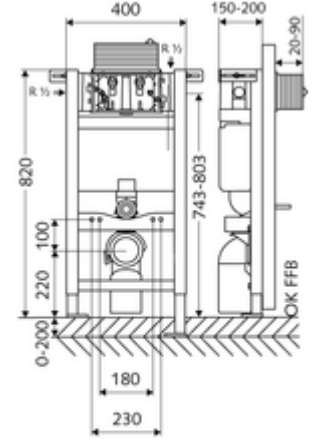

## Tip 820 C, üstten veya önden çalıştırma.

15 cm sıva altı rezervuar ile birlikte WC modülü yapı yüksekliği 82 cm. İskele veya ön duvar montajı için. 180 veya 230 mm montaj ölçülerine sahip duvara asılan WC'ler için. Yüksekliği ayarlanabilir ayaklar içeren kendinden destekli, toz kaplama profil çelik çerçeve. Çift kademeli deşarj ve gecikmeli doldurma işlemi sayesinde su tasarrufu (su tasarrufu yakl. 0,5 l/deşarj).

- WC modülü
    - WC sıva altı rezervuar 15 cm, üstten veya önden devreye alma
    - Ayar işlevli ara musluk G 1/2 AG, ses sınıfı I
    - Sifon borusu Ø 45 mm, tıkaçlı
    - Yükseklik ayarlı montaj ayakları 0 - 20 cm
  - Geçiş parçası Ø 90 / 110 mm
  - WC bağlantı garnitürü (giriş Ø 45 mm, gider Ø 90 / 110 mm)
  - PP gider dirseği Ø 90 / 90 mm, tıkaçlı
  - WC montajı için sabitleme malzemesi (sabitleme civatası M 12 x 200 mm, koruma hortumları, plastik flanş manşonu, somunlar, pullar, kapaklar)
  - Montaj ayakları için sabitleme malzemesi
- 
- Çift kademeli deşarj: Tasarruf deşarj miktarı 3 l
  - Kapasite: maks. 400 kg
  - Werkstoff: Çerçeve Çelik
  - Oberfläche: Çerçeve Toz boya kaplı
  - Abmessungen: B 40 cm x H 82 cm
  - Atık su bağlantısı: Ø 90 / 110 mm
  - Sifon borusu bağlantısı: Ø 45 mm
  - Su bağlantısı: DN 15 R 1/2 AG (arka, üst, yan)
  - Atık su gideri: Ø 90 / 110 mm
  - : Belgaqua, NF
- 
- Gewicht: 11,60 kg/Adet
  - Verpackungseinheit: 1