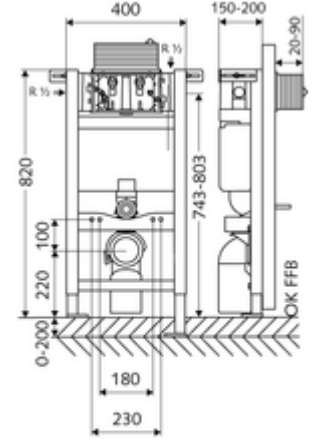

ürün numarası: 03 060 00 99

Tip 820 C, üstten veya önden çalıştırma.

15 cm sıva altı rezervuar ile birlikte WC modülü yapı yüksekliği 82 cm. İskele veya ön duvar montajı için. 180 veya 230 mm montaj ölçülerine sahip duvara asılan WC'ler için. Yüksekliği ayarlanabilir ayaklar içeren kendinden destekli, toz kaplama profil çelik çerçeve. Çift kademeli deşarj ve gecikmeli doldurma işlemi sayesinde su tasarrufu (su tasarrufu yakl. 0,5 l/deşarj).

- WC modülü
 - WC sıva altı rezervuar 15 cm, üstten veya önden devreye alma
 - Ayar işlevli ara musluk G 1/2 AG, ses sınıfı I
 - Sifon borusu Ø 45 mm, tıkaçlı
 - Yükseklik ayarlı montaj ayakları 0 - 20 cm
 - Geçiş parçası Ø 90 / 110 mm
 - WC bağlantı garnitürü (giriş Ø 45 mm, gider Ø 90 / 110 mm)
 - PP gider dirseği Ø 90 / 90 mm, tıkaçlı
 - WC montajı için sabitleme malzemesi (sabitleme civatası M 12 x 200 mm, koruma hortumları, plastik flanş manşonu, somunlar, pullar, kapaklar)
 - Montaj ayakları için sabitleme malzemesi
-
- Çift kademeli deşarj: Tasarruf deşarj miktarı 3 l
 - Kapasite: maks. 400 kg
 - Werkstoff: Çerçeve Çelik
 - Oberfläche: Çerçeve Toz boya kaplı
 - Abmessungen: B 40 cm x H 82 cm
 - Atık su bağlantısı: Ø 90 / 110 mm
 - Sifon borusu bağlantısı: Ø 45 mm
 - Su bağlantısı: DN 15 R 1/2 AG (arka, üst, yan)
 - Atık su gideri: Ø 90 / 110 mm
 - : Belgaqua
-
- Gewicht: 11,60 kg/Adet
 - Verpackungseinheit: 1