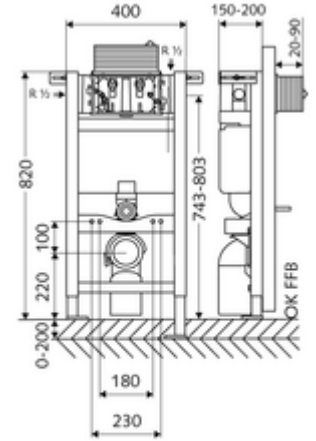

ürün numarası: 03 060 00 99

Tip 820 C, üstten veya önden çalıştırma.

15 cm sıva altı rezervuar ile birlikte WC modülü yapı yüksekliği 82 cm. İskele veya ön duvar montajı için. 180 veya 230 mm montaj ölçülerine sahip duvara asılan WC'ler için. Yüksekliği ayarlanabilir ayaklar içeren kendinden destekli, toz kaplama profil çelik çerçeve. Çift kademeli deşarj ve gecikmeli doldurma işlemi sayesinde su tasarrufu (su tasarrufu yakl. 0,5 l/deşarj).

- WC modülü
 - WC sıva altı rezervuar 15 cm, üstten veya önden devreye alma
 - Ayar işlevli ara musluk G 1/2 AG, ses sınıfı I
 - Sifon borusu Ø 45 mm, tıkaçlı
 - Yükseklik ayarlı montaj ayakları 0 - 20 cm
 - Geçiş parçası Ø 90 / 110 mm
 - WC bağlantı garnitürü (giriş Ø 45 mm, gider Ø 90 / 110 mm)
 - PP gider dirseği Ø 90 / 90 mm, tıkaçlı
 - WC montajı için sabitleme malzemesi (sabitleme civatası M 12 x 200 mm, koruma hortumları, plastik flanş manşonu, somunlar, pullar, kapaklar)
 - Montaj ayakları için sabitleme malzemesi
-
- Çift kademeli deşarj: Tasarruf deşarj miktarı 3 l
 - Kapasite: maks. 400 kg
 - Werkstoff: Çerçeve Çelik
 - Oberfläche: Çerçeve Toz boya kaplı
 - Abmessungen: B 40 cm x H 82 cm
 - Atık su bağlantısı: Ø 90 / 110 mm
 - Sifon borusu bağlantısı: Ø 45 mm
 - Su bağlantısı: DN 15 R 1/2 AG (arka, üst, yan)
 - Atık su gideri: Ø 90 / 110 mm
 - : Belgaqua, NF
-
- Gewicht: 11,60 kg/Adet
 - Verpackungseinheit: 1