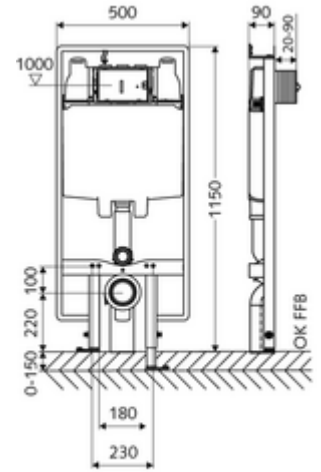

ürün numarası: 03 061 00 99

Tip C 90

8 cm sıva altı rezervuar ile birlikte WC modülü yapı yüksekliği 115 cm. Düz iskele veya sıva üstü montaj için. 180 veya 230 mm montaj ölçülerine sahip duvara asılan WC'ler için. Yüksekliği ayarlanabilir ayaklar içeren kendinden destekli, toz kaplama profil çelik çerçeve. Çift kademeli deşarj ve gecikmeli doldurma işlemi sayesinde su tasarrufu (su tasarrufu yakl. 0,5 l/deşarj).

- WC modülü
 - WC sıva altı rezervuar 8 cm, önden devreye alma
 - Ayar işlevli ara musluk G 1/2 AG, ses sınıfı I
 - Sifon borusu Ø 45 mm, tıkaçlı
 - Yükseklik ayarlı montaj ayakları 0 - 15 cm
 - Geçiş parçası Ø 90 / 110 mm
 - WC bağlantı garnitürü (giriş Ø 45 mm, gider Ø 90 / 110 mm)
 - PP gider dirseği Ø 90 / 90 mm, tıkaçlı
 - WC montajı için sabitleme malzemesi (sabitleme civatası M 12 x 200 mm, koruma hortumları, plastik flanş manşonu, somunlar, pullar, kapaklar)
 - Montaj ayakları için sabitleme malzemesi
-
- Çift kademeli deşarj: Tasarruf deşarj miktarı 3 l, Ana deşarj miktarı 6 / 7 l ayarlanabilir (6 l fabrika ayarı)
 - Werkstoff: Çerçeve Çelik
 - Oberfläche: Çerçeve Toz boya kaplı
 - Abmessungen: B 50 cm x H 115 cm
 - Atık su bağlantısı: Ø 90 / 110 mm
 - Sifon borusu bağlantısı: Ø 45 mm
 - Su bağlantısı: DN 15 R 1/2 AG (üst)
 - Atık su gideri: Ø 90 / 110 mm
 - : Belgaqua
-
- Gewicht: 13,52 kg/Adet
 - Verpackungseinheit: 1

veya

Bir uyarı

- Bariyersiz tuvaletler için destekli veya menteşeli destek kolları ile kullanıldığında CS 120 tipi WC modülü MONTUS (yapı genişliği: 42 cm) ile kombine edin.