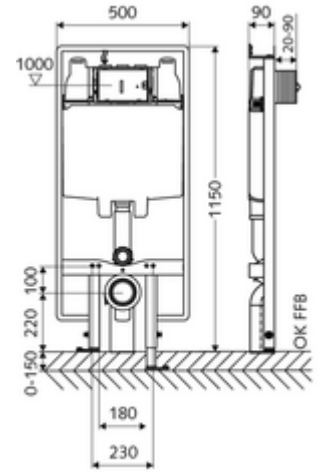

ürün numarası: 03 061 00 99

Tip C 90

8 cm sıva altı rezervuar ile birlikte WC modülü yapı yüksekliği 115 cm. Düz iskele veya sıva üstü montaj için. 180 veya 230 mm montaj ölçülerine sahip duvara asılan WC'ler için. Yüksekliği ayarlanabilir ayaklar içeren kendinden destekli, toz kaplama profil çelik çerçeve. Çift kademeli deşarj ve gecikmeli doldurma işlemi sayesinde su tasarrufu (su tasarrufu yakl. 0,5 l/deşarj).

- WC modülü
 - WC sıva altı rezervuar 8 cm, önden devreye alma
 - Ayar işlevli ara musluk G 1/2 AG, ses sınıfı I
 - Sifon borusu Ø 45 mm, tıkaçlı
 - Yükseklik ayarlı montaj ayakları 0 - 15 cm
 - Geçiş parçası Ø 90 / 110 mm
 - WC bağlantı garnitürü (giriş Ø 45 mm, gider Ø 90 / 110 mm)
 - PP gider dirseği Ø 90 / 90 mm, tıkaçlı
 - WC montajı için sabitleme malzemesi (sabitleme civatası M 12 x 200 mm, koruma hortumları, plastik flanş manşonu, somunlar, pullar, kapaklar)
 - Montaj ayakları için sabitleme malzemesi
- Çift kademeli deşarj: Tasarruf deşarj miktarı 3 l, Ana deşarj miktarı 6 / 7 l ayarlanabilir (6 l fabrika ayarı)
 - Werkstoff: Çerçeve Çelik
 - Oberfläche: Çerçeve Toz boya kaplı
 - Abmessungen: B 50 cm x H 115 cm
 - Atık su bağlantısı: Ø 90 / 110 mm
 - Sifon borusu bağlantısı: Ø 45 mm
 - Su bağlantısı: DN 15 R 1/2 AG (üst)
 - Atık su gideri: Ø 90 / 110 mm
 - : Belgaqua
- Gewicht: 13,52 kg/Adet
 - Verpackungseinheit: 1

veya

Bir uyarı

- Bariyersiz tuvaletler için destekli veya menteşeli destek kolları ile kullanıldığında CS 120 tipi WC modülü MONTUS (yapı genişliği: 42 cm) ile kombine edin.