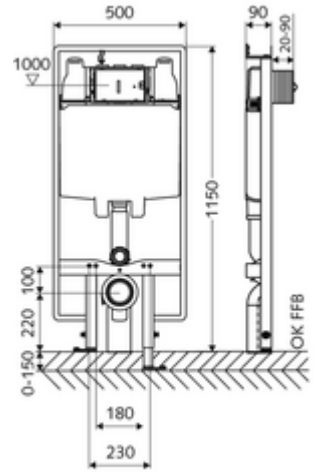

ürün numarası: 03 061 00 99

Tip C 90

8 cm sıva altı rezervuar ile birlikte WC modülü yapı yüksekliği 115 cm. Düz iskele veya sıva üstü montaj için. 180 veya 230 mm montaj ölçülerine sahip duvara asılan WC'ler için. Yüksekliği ayarlanabilir ayaklar içeren kendinden destekli, toz kaplama profil çelik çerçeve. Çift kademeli deşarj ve gecikmeli doldurma işlemi sayesinde su tasarrufu (su tasarrufu yakl. 0,5 l/deşarj).

- WC modülü
 - WC sıva altı rezervuar 8 cm, önden devreye alma
 - Ayar işlevli ara musluk G 1/2 AG, ses sınıfı I
 - Sifon borusu Ø 45 mm, tıkaçlı
 - Yükseklik ayarlı montaj ayakları 0 - 15 cm
 - Geçiş parçası Ø 90 / 110 mm
 - WC bağlantı garnitürü (giriş Ø 45 mm, gider Ø 90 / 110 mm)
 - PP gider dirseği Ø 90 / 90 mm, tıkaçlı
 - WC montajı için sabitleme malzemesi (sabitleme civatası M 12 x 200 mm, koruma hortumları, plastik flanş manşonu, somunlar, pullar, kapaklar)
 - Montaj ayakları için sabitleme malzemesi
- Çift kademeli deşarj: Tasarruf deşarj miktarı 3 l, Ana deşarj miktarı 6 / 7 l ayarlanabilir (6 l fabrika ayarı)
 - Werkstoff: Çerçeve Çelik
 - Oberfläche: Çerçeve Toz boya kaplı
 - Abmessungen: B 50 cm x H 115 cm
 - Atık su bağlantısı: Ø 90 / 110 mm
 - Sifon borusu bağlantısı: Ø 45 mm
 - Su bağlantısı: DN 15 R 1/2 AG (üst)
 - Atık su gideri: Ø 90 / 110 mm
 - : Belgaqua
- Gewicht: 13,52 kg/Adet
 - Verpackungseinheit: 1

veya

Bir uyarı

- Bariyersiz tuvaletler için destekli veya menteşeli destek kolları ile kullanıldığında CS 120 tipi WC modülü MONTUS (yapı genişliği: 42 cm) ile kombine edin.