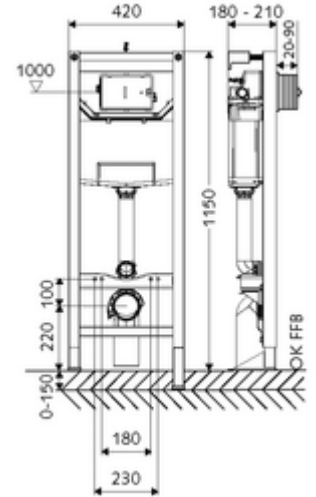

ürün numarası: 03 066 00 99

Tip CS 120

12 cm sıva altı rezervuar ile birlikte WC modülü yapı yüksekliği 115 cm. Bariyersiz WC için. İskele veya ön duvar montajı için. 180 veya 230 mm montaj ölçülerine sahip duvara asılan WC'ler için. Yüksekliği ayarlanabilir ayaklar içeren kendinden destekli, toz kaplama profil çelik çerçeve. Çift kademeli deşarj ve gecikmeli doldurma işlemi sayesinde su tasarrufu (su tasarrufu yakl. 0,5 l/deşarj). Deşarj elektronik veya mekanik tetiklenir.

- WC modülü
 - WC sıva altı rezervuar 12 cm, önden devreye alma
 - Ayar işlevli ara musluk G 1/2 AG, ses sınıfı I
 - Sifon borusu Ø 45 mm, tıkaçlı
 - Yükseklik ayarlı özel ayaklar 0 - 15 cm, kendinden destekli
 - WC bağlantı garnitürü (giriş Ø 45 mm, gider Ø 90 / 110 mm)
 - PVC gider dirseği Ø 90 / 100 mm, tıkaçlı
 - WC montajı için sabitleme malzemesi (sabitleme civatası M 12 x 200 mm, koruma hortumları, plastik flanş manşonu, somunlar, pullar, kapaklar)
 - Montaj ayakları için sabitleme malzemesi
 - Duvar konsolu seti MONTUS (150 - 210 mm)
-
- Çift kademeli deşarj: Tasarruf deşarj miktarı 3 l
 - Kapasite: maks. 400 kg (duvar tutucu seti MONTUS kullanımında)
 - Werkstoff: Çerçeve Çelik
 - Oberfläche: Çerçeve Toz boya kaplı
 - Abmessungen: B 42 cm x H 115 cm
 - Atık su bağlantısı: Ø 90 / 110 mm
 - Sifon borusu bağlantısı: Ø 45 mm
 - Su bağlantısı: DN 15 R 1/2 AG (alt)
 - Atık su gideri: Ø 90 / 110 mm
 - : Belgaqua
-
- Gewicht: 17,44 kg/Adet
 - Verpackungseinheit: 1