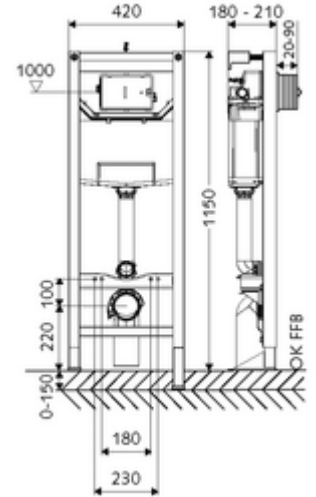

## Tip CS 120

12 cm sıva altı rezervuar ile birlikte WC modülü yapı yüksekliği 115 cm. Bariyersiz WC için. İskele veya ön duvar montajı için. 180 veya 230 mm montaj ölçülerine sahip duvara asılan WC'ler için. Yüksekliği ayarlanabilir ayaklar içeren kendinden destekli, toz kaplama profil çelik çerçeve. Çift kademeli deşarj ve gecikmeli doldurma işlemi sayesinde su tasarrufu (su tasarrufu yakl. 0,5 l/deşarj). Deşarj elektronik veya mekanik tetiklenir.

- WC modülü
    - WC sıva altı rezervuar 12 cm, önden devreye alma
    - Ayar işlevli ara musluk G 1/2 AG, ses sınıfı I
    - Sifon borusu Ø 45 mm, tıkaçlı
    - Yükseklik ayarlı özel ayaklar 0 - 15 cm, kendinden destekli
  - WC bağlantı garnitürü (giriş Ø 45 mm, gider Ø 90 / 110 mm)
  - PVC gider dirseği Ø 90 / 100 mm, tıkaçlı
  - WC montajı için sabitleme malzemesi (sabitleme civatası M 12 x 200 mm, koruma hortumları, plastik flanş manşonu, somunlar, pullar, kapaklar)
  - Montaj ayakları için sabitleme malzemesi
  - Duvar konsolu seti MONTUS (150 - 210 mm)
- 
- Çift kademeli deşarj: Tasarruf deşarj miktarı 3 l
  - Kapasite: maks. 400 kg (duvar tutucu seti MONTUS kullanımında)
  - Werkstoff: Çerçeve Çelik
  - Oberfläche: Çerçeve Toz boya kaplı
  - Abmessungen: B 42 cm x H 115 cm
  - Atık su bağlantısı: Ø 90 / 110 mm
  - Sifon borusu bağlantısı: Ø 45 mm
  - Su bağlantısı: DN 15 R 1/2 AG (alt)
  - Atık su gideri: Ø 90 / 110 mm
  - : Belgaqua, NF
- 
- Gewicht: 17,44 kg/Adet
  - Verpackungseinheit: 1